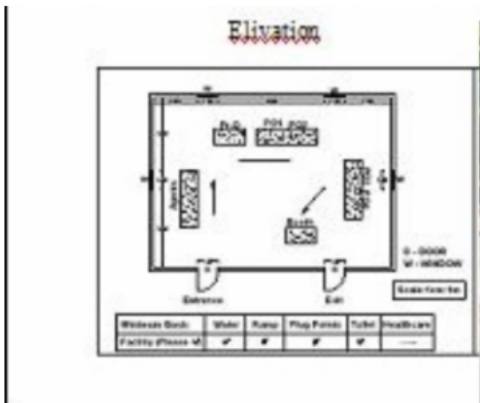

Google Map View

Polling Station Building Front View

Polling Station Front View

Cad View

Key MAP View

சட்டமன்றத் தொகுதியின் எண் மற்றும் பெயர் : 209-பரமக்குடி  
பிரிவு எண் மற்றும் பெயர் 1-பரமக்குடி (ந), ஜீவாநகர் 2 வது தெரு (வார்டு-8)