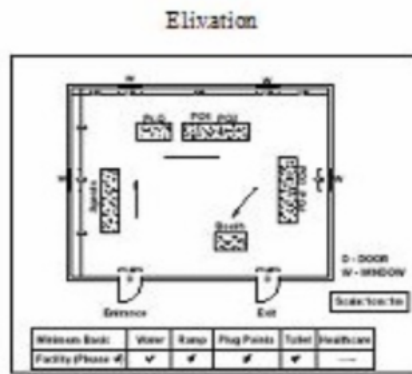

வாக்காளர் பதிவு அலுவலரின்
கையொப்பம்

Nazri Naksha

Google Map View

Polling Station Building Front View

Polling Station Front View

Cad View

Key MAP View

சட்டமன்றத் தொகுதியின் எண் மற்றும் பெயர் : 209-பரமக்குடி பிரிவு எண் மற்றும் பெயர் 1-பரமக்குடி (ந), பிள்ளையார் கோயில் தெரு (வார்டு-8)