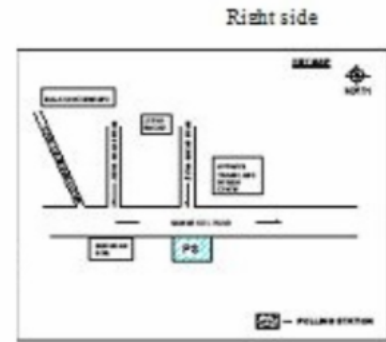

வாக்காளர் பதிவு அலுவலரின்
கையொப்பம்

Nazri Naksha

Google Map View

Polling Station Building Front View

Polling Station Front View

Cad View

Key MAP View

சட்டமன்றத் தொகுதியின் எண் மற்றும் பெயர் : 209-பரமக்குடி பிரிவு எண் மற்றும் பெயர் 1-பரமக்குடி (ந), பிள்ளையார் கோயில் தெரு (வார்டு-8)