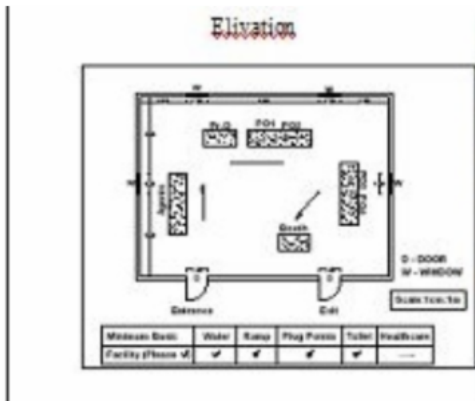

Google Map View

Polling Station Building Front View

Polling Station Front View

Cad View

Key MAP View

1 பெயர் : நாகராஜன் தந்தை பெயர்: கிருஸ்ணயர் வீட்டு எண் : 1 வயது : 61 பாலினம் : ஆண் Photo is available	AUO1456938	2 பெயர் : காஞ்சனா கணவர் பெயர்: நாகராஜன் வீட்டு எண் : 1 வயது : 56 பாலினம் : பெண் Photo is available	AUO1456946	3 பெயர் : பிரேமா கணவர் பெயர்: கேசவன் வீட்டு எண் : 1-1 வயது : 74 பாலினம் : பெண் Photo is available	KHH2024826
4 பெயர் : சாந்தி கணவர் பெயர்: மோகன் வீட்டு எண் : 1-1 வயது : 49 பாலினம் : பெண் Photo is available	KHH2024065	5 பெயர் : சாவித்திரி கணவர் பெயர்: விஸ்வநாதன் வீட்டு எண் : 1-2 வயது : 74 பாலினம் : பெண் Photo is available	AUO1456953	6 பெயர் : கௌரிசங்கர் தந்தை பெயர்: கருப்பையா வீட்டு எண் : 1-43 வயது : 33 பாலினம் : ஆண் Photo is available	AUO0567552
7 பெயர் : பிரியா தந்தை பெயர்: ஜெயராஜ் வீட்டு எண் : 1/45ஏ6 வயது : 39 பாலினம் : பெண் Photo is available	AUO1886704	8 பெயர் : மோகன் தந்தை பெயர்: ரெத்தினவேலு வீட்டு எண் : 1/45ஏ8 வயது : 40 பாலினம் : ஆண் Photo is available	KHH2608404	9 பெயர் : மாணிக்கவள்ளி கணவர் பெயர்: குமரேசன் வீட்டு எண் : 1/50 வயது : 44 பாலினம் : பெண் Photo is available	AUO1148741
10 பெயர் : மதன்குமார் தந்தை பெயர்: மாரிமுத்து வீட்டு எண் : 1/50 - பி வயது : 30 பாலினம் : ஆண் Photo is available	AUO0894998	11 பெயர் : மஞ்சளாதேவி தாயின் பெயர்: முத்துலட்சுமி வீட்டு எண் : 1/50-பி வயது : 22 பாலினம் : பெண் Photo is available	AUO2231298	12 பெயர் : மீனாள் கணவர் பெயர்: துரைச்சாமி வீட்டு எண் : 1-55b வயது : 75 பாலினம் : பெண் Photo is available	AUO0961367
13 பெயர் : துரைச்சாமி தந்தை பெயர்: பூலான் வீட்டு எண் : 1-55b வயது : 74 பாலினம் : ஆண் Photo is available	AUO0961375	14 பெயர் : ராஜேஸ்வரி கணவர் பெயர்: ராமமூர்த்தி வீட்டு எண் : 1-71 வயது : 60 பாலினம் : பெண் Photo is available	AUO0961458	15 பெயர் : அனந்தலெட்சுமி கணவர் பெயர்: ஜெனார்த்தனன் வீட்டு எண் : 1-71 வயது : 55 பாலினம் : பெண் Photo is available	AUO0749937
16 பெயர் : ராஜேஸ்வரி கணவர் பெயர்: நரேந்திரன் வீட்டு எண் : 1-71 வயது : 52 பாலினம் : பெண் Photo is available	AUO0567271	17 பெயர் : சாவித்திரி கணவர் பெயர்: ரவிச்சந்திரன் வீட்டு எண் : 1-71 வயது : 49 பாலினம் : பெண் Photo is available	AUO0276923	18 பெயர் : நாகலம்மாள் கணவர் பெயர்: நீலகண்டன் வீட்டு எண் : 1-71 வயது : 49 பாலினம் : பெண் Photo is available	AUO0750133
19 பெயர் : பிரந்தா கணவர் பெயர்: சத்தியமூர்த்தி வீட்டு எண் : 1-71 வயது : 46 பாலினம் : பெண் Photo is available	AUO0749994	20 பெயர் : வாசுகிதேவி கணவர் பெயர்: ஜீவானந்தம் வீட்டு எண் : 1-71 வயது : 40 பாலினம் : பெண் Photo is available	AUO0750059	21 பெயர் : நாகஜோதி தந்தை பெயர்: குபேந்திரன் வீட்டு எண் : 1-71 வயது : 36 பாலினம் : பெண் Photo is available	AUO0567339
22 பெயர் : கவிதா கணவர் பெயர்: சசிக்குமார் வீட்டு எண் : 1-71 வயது : 33 பாலினம் : பெண் Photo is available	AUO0940080	23 பெயர் : நவக்குமார் தந்தை பெயர்: ஜீவானந்தம் வீட்டு எண் : 1-71 வயது : 33 பாலினம் : ஆண் Photo is available	AUO0567610	24 பெயர் : யமுனா தந்தை பெயர்: ஜெனார்த்தனன் வீட்டு எண் : 1-71 வயது : 32 பாலினம் : பெண் Photo is available	AUO0749978
25 பெயர் : பகவதி தந்தை பெயர்: ரவி வீட்டு எண் : 1-71 வயது : 31 பாலினம் : பெண் Photo is available	AUO0961425	26 பெயர் : ஹரிஹரன் தந்தை பெயர்: நீலகண்டன் வீட்டு எண் : 1-71 வயது : 31 பாலினம் : ஆண் Photo is available	AUO0750018	27 பெயர் : கண்ணன் தந்தை பெயர்: நீலகண்டன் வீட்டு எண் : 1-71 வயது : 30 பாலினம் : ஆண் Photo is available	AUO0750000
28 பெயர் : வெங்கடநாதன் தந்தை பெயர்: முருகன் வீட்டு எண் : 1-71 வயது : 28 பாலினம் : ஆண் Photo is available	AUO0961391	29 பெயர் : நந்தினி கணவர் பெயர்: ராமமூர்த்தி வீட்டு எண் : 1/71 வயது : 26 பாலினம் : பெண் Photo is available	AUO2180917	30 பெயர் : தினகரன் தந்தை பெயர்: சத்தியமூர்த்தி வீட்டு எண் : 1/71 வயது : 20 பாலினம் : ஆண் Photo is available	AUO2130946