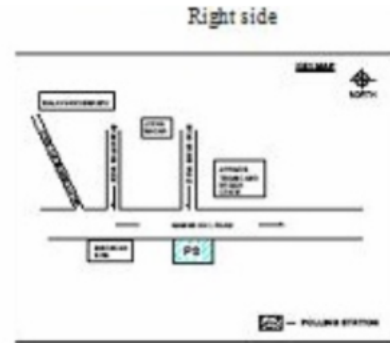

Key MAP View