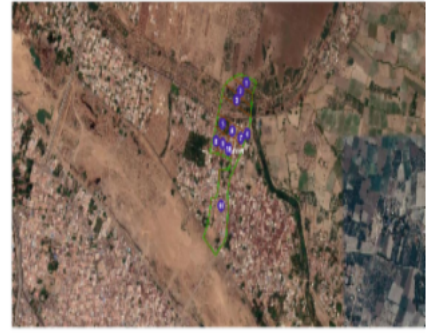

3. வாக்குச் சாவடியின் விவரங்கள்

வாக்குச் சாவடியின் எண் மற்றும் பெயர் : 109 - ஈஸ்வர விலாஸ் ஆரம்பப்பள்ளி, நடுப்பகுதி, எமனேஸ்வரம், பரமக்குடி வாக்குச் சாவடியின் முகவரி : ஈஸ்வர விலாஸ் ஆரம்பப்பள்ளி, நடுப்பகுதி, எமனேஸ்வரம், பரமக்குடி	வாக்குச் சாவடியின் வகைப்பாடு (ஆண்/பெண்/பொது) துணை வாக்குச் சாவடிகளின் எண்ணிக்கை :	பொது 0
---	--	----------------------

4. வாக்காளர்களின் எண்ணிக்கை

தொடங்கும் வரிசை எண்	முடியும் வரிசை எண்.	நிகர வாக்காளர்களின் எண்ணிக்கை			
		ஆண்	பெண்	மூன்றாம் பாலினம்	மொத்தம்
1	712	358	348	0	706

கையொப்பம்

Nazri Naksha

Google Map View

Polling Station Building Front View