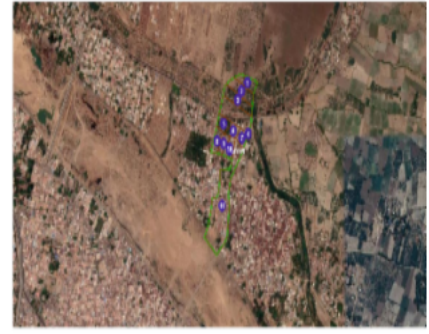

Google Map View