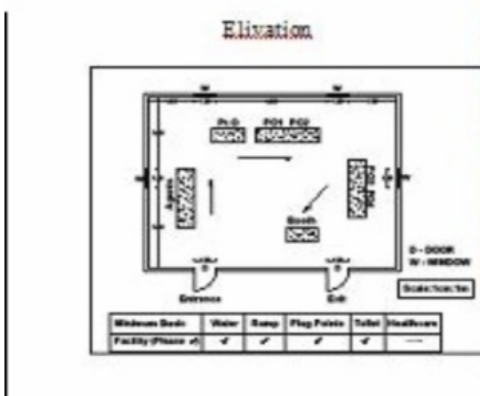

வாக்காளர் பதிவு அலுவலரின்
கையொப்பம்

Nazri Naksha

Google Map View

Polling Station Building Front View

Polling Station Front View

Cad View

Key MAP View

சட்டமன்றத் தொகுதியின் எண் மற்றும் பெயர் : 209-பரமக்குடி பிரிவு எண் மற்றும் பெயர் 1-பரமக்குடி (ந), ஈஸ்வரன் கோவில் 1 வது தெரு (வார்டு-3)