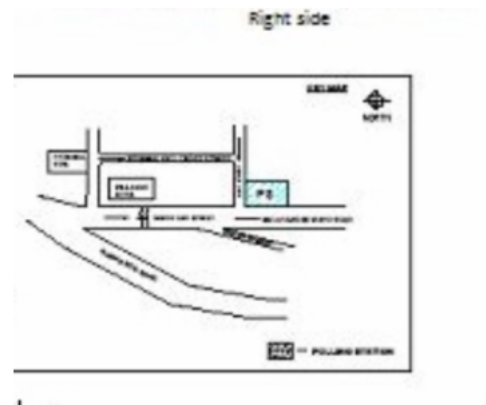

Key MAP View