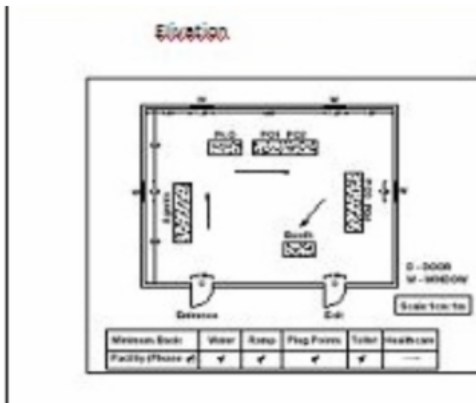

வாக்காளர் பதிவு அலுவலரின்  
கையொப்பம்

Nazri Naksha

Google Map View

Polling Station Building Front View

Polling Station Front View

Cad View

Key MAP View

1 பெயர் : ராம்குமார் தந்தை பெயர்: சாந்தாராம் வீட்டு எண் : 1 வயது : 38 பாலினம் : ஆண்	KHH2628055 Photo is available	2 பெயர் : வரதராஜன் தந்தை பெயர்: ராஜன் வீட்டு எண் : 3-21A வயது : 28 பாலினம் : ஆண்	AUO1011212 Photo is available	3 பெயர் : சினிவாசன் தந்தை பெயர்: ரெங்கன் வீட்டு எண் : 3-175 வயது : 31 பாலினம் : ஆண்	AUO0663559 Photo is available
4 பெயர் : சத்தியபிரியா தந்தை பெயர்: குப்புசாமி வீட்டு எண் : 3-175-A வயது : 27 பாலினம் : பெண்	AUO1097674 Photo is available	5 பெயர் : கு ச கார்த்திகேயன் தந்தை பெயர்: ஜி கே சந்திரசேகரன் வீட்டு எண் : 3/175 பி வயது : 36 பாலினம் : ஆண்	AUO2252112 Photo is available	6 பெயர் : சேஷ்யயன் தந்தை பெயர்: ராமமூர்த்தி வீட்டு எண் : 3-175C வயது : 51 பாலினம் : ஆண்	AUO0663484 Photo is available
7 பெயர் : உமா மகேஷ்வரி கணவர் பெயர்: சேஷ்யயன் வீட்டு எண் : 3-175C வயது : 48 பாலினம் : பெண்	AUO0663492 Photo is available	8 பெயர் : கவிதா கணவர் பெயர்: வாசுதேவன் வீட்டு எண் : 3-177 வயது : 43 பாலினம் : பெண்	AUO0663633 Photo is available	9 பெயர் : பாரதிதேவி தந்தை பெயர்: சந்திரசேகரன் வீட்டு எண் : 3-178 வயது : 28 பாலினம் : பெண்	AUO1011246 Photo is available
S 10 பெயர் : பத்மபிரியா தந்தை பெயர்: விஸ்வநாதன் வீட்டு எண் : 3-180 வயது : 28 பாலினம் : பெண்	AUO1062439 Photo is available	11 பெயர் : இந்திரகுமார் தந்தை பெயர்: ரமேஷ்பாபு வீட்டு எண் : 3-185 வயது : 28 பாலினம் : ஆண்	AUO1011238 Photo is available	12 பெயர் : சரோஜா கி வெ வெங்கடாச்சாரி கி கோ கணவர் பெயர்: வேங்கடாச்சாரி ஜி ஜி வேங்கடாச்சாரி ஜி ஜி வீட்டு எண் : 3/186 வயது : 52 பாலினம் : பெண்	AUO1988914 Photo is available
13 பெயர் : தேவநந்தன் தந்தை பெயர்: வேங்கடாச்சாரி வீட்டு எண் : 3/186 வயது : 21 பாலினம் : ஆண்	AUO2105682 Photo is available	14 பெயர் : சண்முகப்பிரியா கணவர் பெயர்: வெங்கட்ராமன் வீட்டு எண் : 3-189A வயது : 43 பாலினம் : பெண்	AUO0663625 Photo is available	15 பெயர் : சிவநிதி தந்தை பெயர்: யோகாஇயன் ப ச வீட்டு எண் : 3/192ஏ வயது : 20 பாலினம் : பெண்	AUO2188837 Photo is available
16 பெயர் : அர்ஜீன் தாயின் பெயர்: ஜோதி வீட்டு எண் : 3-194 வயது : 31 பாலினம் : ஆண்	AUO0663419 Photo is available	# 17 பெயர் : உஷாநந்தினி மா கி கணவர் பெயர்: கிருஷ்ணன் - மு நா வீட்டு எண் : 2/102 வயது : 29 பாலினம் : பெண்	AUO0963041 Photo is available	18 பெயர் : சுவேதா தந்தை பெயர்: நாகராஜன் வீட்டு எண் : 3-194 வயது : 24 பாலினம் : பெண்	AUO2082667 Photo is available
19 பெயர் : வினோத்குமார் கா நா தந்தை பெயர்: நாகராஜன் வீட்டு எண் : 3-194 ஏ வயது : 22 பாலினம் : ஆண்	AUO2168011 Photo is available	20 பெயர் : நளினி தந்தை பெயர்: கிருஷ்ணமூர்த்தி வீட்டு எண் : 3-194-A20 வயது : 32 பாலினம் : பெண்	AUO0663500 Photo is available	21 பெயர் : பத்மப்பிரியா தாயின் பெயர்: சத்தியாபாமா வீட்டு எண் : 3-197 வயது : 34 பாலினம் : பெண்	AUO0663435 Photo is available
22 பெயர் : கமலநாதன் தந்தை பெயர்: தாமோதரன் வீட்டு எண் : 3-197 வயது : 29 பாலினம் : ஆண்	AUO0963025 Photo is available	23 பெயர் : சந்திரன் தந்தை பெயர்: நாகநாதன் வீட்டு எண் : 3/202 வயது : 51 பாலினம் : ஆண்	AUO1478833 Photo is available	24 பெயர் : வனஜா கணவர் பெயர்: சந்திரன் வீட்டு எண் : 3/202 வயது : 47 பாலினம் : பெண்	KHH1422161 Photo is available
25 பெயர் : தேவகி கணவர் பெயர்: கோவிந்தன் வீட்டு எண் : 3-202 வயது : 39 பாலினம் : பெண்	AUO0573618 Photo is available	26 பெயர் : மணிகுமரன் தந்தை பெயர்: கோவிந்தராமன் வீட்டு எண் : 3-202 வயது : 36 பாலினம் : ஆண்	AUO0352831 Photo is available	27 பெயர் : கார்த்திகேயன் தந்தை பெயர்: கோவிந்தராமன் வீட்டு எண் : 3-202 வயது : 34 பாலினம் : ஆண்	AUO0352922 Photo is available
28 பெயர் : சபரிநாதன் தந்தை பெயர்: கோவிந்தராமன் வீட்டு எண் : 3-202 வயது : 33 பாலினம் : ஆண்	AUO0845446 Photo is available	29 பெயர் : வனிதா தந்தை பெயர்: ராஜன் வீட்டு எண் : 3-202 வயது : 31 பாலினம் : பெண்	AUO0845552 Photo is available	30 பெயர் : ஈஸ்வரன் தந்தை பெயர்: சந்திரன் வீட்டு எண் : 3/202 வயது : 25 பாலினம் : ஆண்	AUO1152826 Photo is available