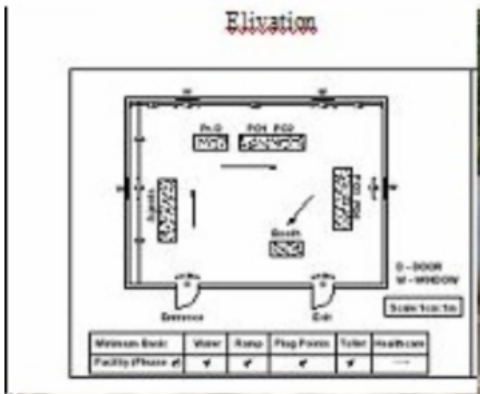

வாக்காளர் பதிவு அலுவலரின்  
கையொப்பம்

Nazri Naksha

Google Map View

Polling Station Building Front View

Polling Station Front View

Cad View

Key MAP View

சட்டமன்றத் தொகுதியின் எண் மற்றும் பெயர் : 209-பரமக்குடி பிரிவு எண் மற்றும் பெயர் 1-பரமக்குடி (ந), பட்டெல் தெரு எமனேஸ்வரம் வார்டு-5