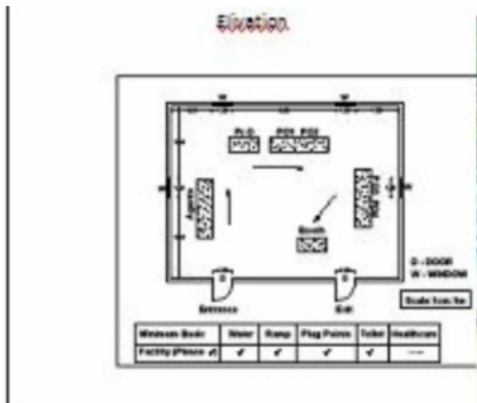

வாக்காளர் பதிவு அலுவலரின்  
கையொப்பம்

Nazri Naksha

Google Map View

Polling Station Building Front View

Polling Station Front View

Cad View

Key MAP View

1 பெயர் : கனகவள்ளி கணவர் பெயர்: மாணிக்கம் வீட்டு எண் : 1 வயது : 72 பாலினம் : பெண்	AUO1400753 Photo is available	2 பெயர் : பத்மநாபன் தந்தை பெயர்: மாணிக்கம் வீட்டு எண் : 1 வயது : 47 பாலினம் : ஆண்	KHH3300373 Photo is available	3 பெயர் : ஆனந்த் தந்தை பெயர்: சேகர் வீட்டு எண் : 1 வயது : 38 பாலினம் : ஆண்	AUO0754457 Photo is available
4 பெயர் : முத்துபாண்டேஸ்வரி கணவர் பெயர்: ஆனந்த் வீட்டு எண் : 1 வயது : 34 பாலினம் : பெண்	AUO0754432 Photo is available	5 பெயர் : இராஜ்குமார் தந்தை பெயர்: போஸ் வீட்டு எண் : 1-209 வயது : 40 பாலினம் : ஆண்	AUO0281055 Photo is available	6 பெயர் : அகல்யா கணவர் பெயர்: ராஜ்குமார் ராஜ்குமார் வீட்டு எண் : 1/209 தர்மராஜபுரம் தெற்கு வயது : 22 பாலினம் : பெண்	AUO2113553 Photo is available
7 பெயர் : முனியசாமி தந்தை பெயர்: காளிமுத்தன் வீட்டு எண் : 1-229 வயது : 59 பாலினம் : ஆண்	AUO0281345 Photo is available	8 பெயர் : சுலோச்சனா கணவர் பெயர்: முனியசாமி வீட்டு எண் : 1-229 வயது : 54 பாலினம் : பெண்	AUO0282079 Photo is available	9 பெயர் : மா.அரவிந்த் ஹாசன் தந்தை பெயர்: மார்தாண்டன் வீட்டு எண் : 2 வயது : 31 பாலினம் : ஆண்	AUO0664045 Photo is available
10 பெயர் : மனோஜ்குமார் தந்தை பெயர்: மார்த்தாண்டன் வீட்டு எண் : 2-7-198A வயது : 33 பாலினம் : ஆண்	AUO0421628 Photo is available	11 பெயர் : ஆனந்தவள்ளி கணவர் பெயர்: குணேசேகரன் வீட்டு எண் : 3 வயது : 63 பாலினம் : பெண்	AUO1400779 Photo is available	12 பெயர் : செந்தில்வேலன் தந்தை பெயர்: நாகசாமி வீட்டு எண் : 3 வயது : 44 பாலினம் : ஆண்	KHH2600302 Photo is available
13 பெயர் : கோபாலகிருஷ்ணன் தந்தை பெயர்: சுப்பையா வீட்டு எண் : 3 வயது : 44 பாலினம் : ஆண்	KHH3323912 Photo is available	14 பெயர் : அங்கையற்கண்ணி கணவர் பெயர்: கோபால்சாமி வீட்டு எண் : 3-2 வயது : 56 பாலினம் : பெண்	AUO1401546 Photo is available	15 பெயர் : புவனேஸ்வரி தந்தை பெயர்: மாரியப்பன் வீட்டு எண் : 3/210 பி வயது : 22 பாலினம் : பெண்	AUO2108538 Photo is available
16 பெயர் : அர்ஜுன் ம தாயின் பெயர்: பாக்கியம் வீட்டு எண் : 3-வது தெரு, தேவராஜநகர் வயது : 23 பாலினம் : ஆண்	AUO2107753 Photo is available	17 பெயர் : சேதுராஜமும்தாள் கணவர் பெயர்: கடப்பளி வீட்டு எண் : 5 வயது : 71 பாலினம் : பெண்	AUO1401553 Photo is available	18 பெயர் : தனலெட்சுமி கணவர் பெயர்: மாதேஸ்வரன் வீட்டு எண் : 5 வயது : 52 பாலினம் : பெண்	AUO0074138 Photo is available
19 பெயர் : வல்லிகநாதன் தந்தை பெயர்: கடப்பளி வீட்டு எண் : 5 வயது : 49 பாலினம் : ஆண்	AUO1401561 Photo is available	20 பெயர் : விஜயகுமார் தந்தை பெயர்: கோவிந்தன் வீட்டு எண் : 6 வயது : 50 பாலினம் : ஆண்	AUO0162669 Photo is available	21 பெயர் : பாண்டித்துரை தந்தை பெயர்: இராமு வீட்டு எண் : 6 வயது : 44 பாலினம் : ஆண்	KHH1303635 Photo is available
22 பெயர் : கோமதிசமயமுத்து கணவர் பெயர்: விஜயகுமார் வீட்டு எண் : 6 வயது : 41 பாலினம் : பெண்	AUO0074203 Photo is available	23 பெயர் : சுந்தர் தந்தை பெயர்: பாலகிருஷ்ணன் வீட்டு எண் : 6 வயது : 39 பாலினம் : ஆண்	AUO0075168 Photo is available	24 பெயர் : சௌந்தரவள்ளி கணவர் பெயர்: முருகேசன் வீட்டு எண் : 7 வயது : 66 பாலினம் : பெண்	KHH1231224 Photo is available
25 பெயர் : விஜயராணி கணவர் பெயர்: அண்ணாமலை வீட்டு எண் : 7 வயது : 57 பாலினம் : பெண்	AUO0073874 Photo is available	26 பெயர் : ஜோதி கணவர் பெயர்: செல்வக்குமார் வீட்டு எண் : 7 வயது : 52 பாலினம் : பெண்	AUO0074146 Photo is available	27 பெயர் : செல்வக்குமார் தந்தை பெயர்: சேது வீட்டு எண் : 7 வயது : 52 பாலினம் : ஆண்	AUO0074229 Photo is available
28 பெயர் : தேவகி தந்தை பெயர்: இராமமூர்த்தி வீட்டு எண் : 7 வயது : 37 பாலினம் : பெண்	AUO0074344 Photo is available	29 பெயர் : பிரியா கணவர் பெயர்: கருப்பையா வீட்டு எண் : 7-2-3 வயது : 35 பாலினம் : பெண்	AUO0664235 Photo is available	30 பெயர் : கதிரவன் தந்தை பெயர்: மாரி வீட்டு எண் : 7-2-3 வயது : 32 பாலினம் : ஆண்	AUO0664094 Photo is available