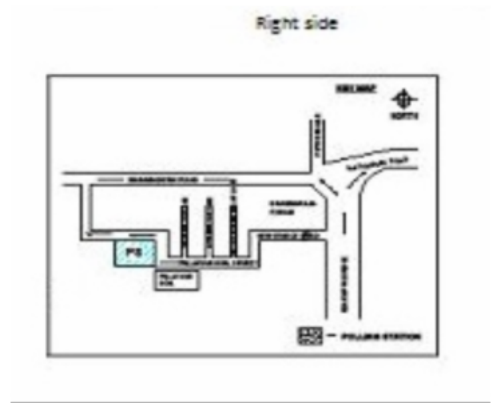

வாக்காளர் பதிவு அலுவலரின்  
கையொப்பம்

Nazri Naksha

Google Map View

Polling Station Building Front View

Polling Station Front View

Cad View

Key MAP View

1 பெயர் : கனகவள்ளி கணவர் பெயர்: மாணிக்கம் வீட்டு எண் : 1 வயது : 72 பாலினம் : பெண்	AUO1400753 Photo is available	2 பெயர் : பத்மநாபன் தந்தை பெயர்: மாணிக்கம் வீட்டு எண் : 1 வயது : 47 பாலினம் : ஆண்	KHH3300373 Photo is available	3 பெயர் : ஆனந்த் தந்தை பெயர்: சேகர் வீட்டு எண் : 1 வயது : 38 பாலினம் : ஆண்	AUO0754457 Photo is available
4 பெயர் : முத்துபாண்டேஸ்வரி கணவர் பெயர்: ஆனந்த் வீட்டு எண் : 1 வயது : 34 பாலினம் : பெண்	AUO0754432 Photo is available	5 பெயர் : இராஜ்குமார் தந்தை பெயர்: போஸ் வீட்டு எண் : 1-209 வயது : 40 பாலினம் : ஆண்	AUO0281055 Photo is available	6 பெயர் : அகல்யா கணவர் பெயர்: ராஜ்குமார் ராஜ்குமார் வீட்டு எண் : 1/209 தர்மராஜபுரம் தெற்கு வயது : 22 பாலினம் : பெண்	AUO2113553 Photo is available
7 பெயர் : முனியசாமி தந்தை பெயர்: காளிமுத்தன் வீட்டு எண் : 1-229 வயது : 59 பாலினம் : ஆண்	AUO0281345 Photo is available	8 பெயர் : சுலோச்சனா கணவர் பெயர்: முனியசாமி வீட்டு எண் : 1-229 வயது : 54 பாலினம் : பெண்	AUO0282079 Photo is available	9 பெயர் : மா.அரவிந்த் ஹாசன் தந்தை பெயர்: மார்தாண்டன் வீட்டு எண் : 2 வயது : 31 பாலினம் : ஆண்	AUO0664045 Photo is available
10 பெயர் : மனோஜ்குமார் தந்தை பெயர்: மார்த்தாண்டன் வீட்டு எண் : 2-7-198A வயது : 33 பாலினம் : ஆண்	AUO0421628 Photo is available	11 பெயர் : ஆனந்தவள்ளி கணவர் பெயர்: குணேசேகரன் வீட்டு எண் : 3 வயது : 63 பாலினம் : பெண்	AUO1400779 Photo is available	12 பெயர் : செந்தில்வேலன் தந்தை பெயர்: நாகசாமி வீட்டு எண் : 3 வயது : 44 பாலினம் : ஆண்	KHH2600302 Photo is available
13 பெயர் : கோபாலகிருஷ்ணன் தந்தை பெயர்: சுப்பையா வீட்டு எண் : 3 வயது : 44 பாலினம் : ஆண்	KHH3323912 Photo is available	14 பெயர் : அங்கையற்கண்ணி கணவர் பெயர்: கோபால்சாமி வீட்டு எண் : 3-2 வயது : 56 பாலினம் : பெண்	AUO1401546 Photo is available	15 பெயர் : புவனேஸ்வரி தந்தை பெயர்: மாரியப்பன் வீட்டு எண் : 3/210 பி வயது : 22 பாலினம் : பெண்	AUO2108538 Photo is available
16 பெயர் : அர்ஜுன் ம தாயின் பெயர்: பாக்கியம் வீட்டு எண் : 3-வது தெரு, தேவராஜநகர் வயது : 23 பாலினம் : ஆண்	AUO2107753 Photo is available	17 பெயர் : சேதுராஜமும்தாள் கணவர் பெயர்: கடப்பளி வீட்டு எண் : 5 வயது : 71 பாலினம் : பெண்	AUO1401553 Photo is available	18 பெயர் : தனலெட்சுமி கணவர் பெயர்: மாதேஸ்வரன் வீட்டு எண் : 5 வயது : 52 பாலினம் : பெண்	AUO0074138 Photo is available
19 பெயர் : வல்லிகநாதன் தந்தை பெயர்: கடப்பளி வீட்டு எண் : 5 வயது : 49 பாலினம் : ஆண்	AUO1401561 Photo is available	20 பெயர் : விஜயகுமார் தந்தை பெயர்: கோவிந்தன் வீட்டு எண் : 6 வயது : 50 பாலினம் : ஆண்	AUO0162669 Photo is available	21 பெயர் : பாண்டித்துரை தந்தை பெயர்: இராமு வீட்டு எண் : 6 வயது : 44 பாலினம் : ஆண்	KHH1303635 Photo is available
22 பெயர் : கோமதிசமயமுத்து கணவர் பெயர்: விஜயகுமார் வீட்டு எண் : 6 வயது : 41 பாலினம் : பெண்	AUO0074203 Photo is available	23 பெயர் : சுந்தர் தந்தை பெயர்: பாலகிருஷ்ணன் வீட்டு எண் : 6 வயது : 39 பாலினம் : ஆண்	AUO0075168 Photo is available	24 பெயர் : சௌந்தரவள்ளி கணவர் பெயர்: முருகேசன் வீட்டு எண் : 7 வயது : 66 பாலினம் : பெண்	KHH1231224 Photo is available
25 பெயர் : விஜயராணி கணவர் பெயர்: அண்ணாமலை வீட்டு எண் : 7 வயது : 57 பாலினம் : பெண்	AUO0073874 Photo is available	26 பெயர் : ஜோதி கணவர் பெயர்: செல்வக்குமார் வீட்டு எண் : 7 வயது : 52 பாலினம் : பெண்	AUO0074146 Photo is available	27 பெயர் : செல்வக்குமார் தந்தை பெயர்: சேது வீட்டு எண் : 7 வயது : 52 பாலினம் : ஆண்	AUO0074229 Photo is available
28 பெயர் : தேவகி தந்தை பெயர்: இராமமூர்த்தி வீட்டு எண் : 7 வயது : 37 பாலினம் : பெண்	AUO0074344 Photo is available	29 பெயர் : பிரியா கணவர் பெயர்: கருப்பையா வீட்டு எண் : 7-2-3 வயது : 35 பாலினம் : பெண்	AUO0664235 Photo is available	30 பெயர் : கதிரவன் தந்தை பெயர்: மாரி வீட்டு எண் : 7-2-3 வயது : 32 பாலினம் : ஆண்	AUO0664094 Photo is available