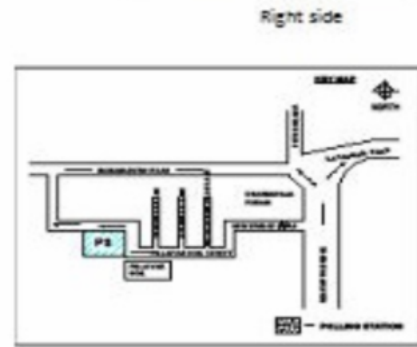

வாக்காளர் பதிவு அலுவலரின்  
கையொப்பம்

Nazri Naksha

Google Map View

Polling Station Building Front View

Polling Station Front View

Cad View

Key MAP View

சட்டமன்றத் தொகுதியின் எண் மற்றும் பெயர் : 209-பரமக்குடி பிரிவு எண் மற்றும் பெயர் 1-பரமக்குடி (ந), வைகை நகர் முதல் மெயின்ரோடு (வார்டு-1)