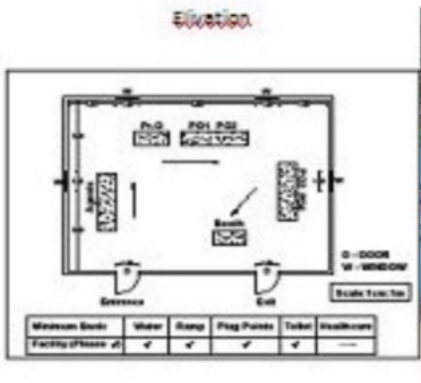

வாக்காளர் பதிவு அலுவலரின்  
கையொப்பம்

Nazri Naksha

Google Map View

Polling Station Building Front View

Polling Station Front View

Cad View

Key MAP View

சட்டமன்றத் தொகுதியின் எண் மற்றும் பெயர் : 209-பரமக்குடி பிரிவு எண் மற்றும் பெயர் 1-பரமக்குடி (ந), வைகை நகர் முதல் மெயின்ரோடு (வார்டு-1)