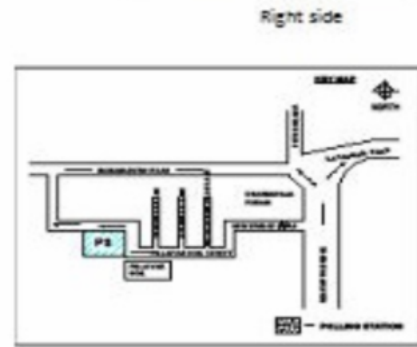

வாக்காளர் பதிவு அலுவலரின்
கையொப்பம்

Nazri Naksha

Google Map View

Polling Station Building Front View

Polling Station Front View

Cad View

Key MAP View

1 பெயர் : சந்தியா தந்தை பெயர்: முத்துக்குமார் வீட்டு எண் : 2/296 ஏ2 வயது : 19 பாலினம் : பெண்	AUO2244234 Photo is available	2 பெயர் : முத்துக்குமார் பா தந்தை பெயர்: பாண்டியன் வீட்டு எண் : 2/296 இ-2 வயது : 50 பாலினம் : ஆண்	AUO2104503 Photo is available	3 பெயர் : கோமதி கணவர் பெயர்: ராமசாமி வீட்டு எண் : 4 வயது : 66 பாலினம் : பெண்	AUO1396712 Photo is available
4 பெயர் : பூபதி தந்தை பெயர்: ராமசாமி வீட்டு எண் : 4 வயது : 61 பாலினம் : ஆண்	AUO1396720 Photo is available	5 பெயர் : மல்லிகா கணவர் பெயர்: பூபதி வீட்டு எண் : 4 வயது : 56 பாலினம் : பெண்	AUO1396738 Photo is available	6 பெயர் : வீரபாண்டி தந்தை பெயர்: வீரபூபதி வீட்டு எண் : 4 வயது : 38 பாலினம் : ஆண்	AUO0073619 Photo is available
7 பெயர் : முத்துமீனா கணவர் பெயர்: முனியசாமி வீட்டு எண் : 7-200 வயது : 45 பாலினம் : பெண்	AUO0753954 Photo is available	8 பெயர் : அகிலாதேவி தந்தை பெயர்: வெங்கிடசாமி வீட்டு எண் : 7-215B2 வயது : 35 பாலினம் : பெண்	AUO0499186 Photo is available	9 பெயர் : பரமேஸ்வரி தந்தை பெயர்: சங்கிலி வீட்டு எண் : 7-217 வயது : 29 பாலினம் : பெண்	AUO0897330 Photo is available
10 பெயர் : சங்கிலி தந்தை பெயர்: கோவிந்தன் வீட்டு எண் : 7-217C-1 வயது : 65 பாலினம் : ஆண்	KHH1164136 Photo is available	11 பெயர் : குஞ்சரம் கணவர் பெயர்: சங்கிலி வீட்டு எண் : 7-217C-1 வயது : 52 பாலினம் : பெண்	AUO1396746 Photo is available	12 பெயர் : சங்கர் தந்தை பெயர்: பாஸ்கரன் வீட்டு எண் : 7-232A வயது : 28 பாலினம் : ஆண்	AUO1011691 Photo is available
13 பெயர் : சங்கிலி தந்தை பெயர்: கருப்பையா வீட்டு எண் : 7-244 வயது : 63 பாலினம் : ஆண்	KHH2036556 Photo is available	14 பெயர் : சக்திவேல் தந்தை பெயர்: முருகானந்தம் வீட்டு எண் : 7/245 வயது : 27 பாலினம் : ஆண்	AUO1150424 Photo is available	15 பெயர் : கார்த்திகேயன் தந்தை பெயர்: நாகலிங்கம் வீட்டு எண் : 7-248 வயது : 33 பாலினம் : ஆண்	AUO0499152 Photo is available
16 பெயர் : சுபலட்சுமி தந்தை பெயர்: சண்முகம் வீட்டு எண் : 7/261 வயது : 26 பாலினம் : பெண்	AUO1150382 Photo is available	17 பெயர் : விஷ்ணினி தந்தை பெயர்: பெரியசாமி வீட்டு எண் : 7/327பீ வயது : 25 பாலினம் : பெண்	AUO1150390 Photo is available	18 பெயர் : லெட்சுமி கணவர் பெயர்: சங்கிலி வீட்டு எண் : 9 வயது : 64 பாலினம் : பெண்	KHH2036564 Photo is available
19 பெயர் : பாலாஜி தந்தை பெயர்: முனியசாமி வீட்டு எண் : 9/7/244-ஏ வயது : 21 பாலினம் : ஆண்	AUO2143949 Photo is available	20 பெயர் : நாகலிங்கம் தந்தை பெயர்: வெங்கடாசலம் வீட்டு எண் : 16-1 வயது : 64 பாலினம் : ஆண்	AUO1396753 Photo is available	21 பெயர் : பூங்கோதை கணவர் பெயர்: நாகலிங்கம் வீட்டு எண் : 16-1 வயது : 54 பாலினம் : பெண்	AUO1396761 Photo is available
22 பெயர் : பழனியம்மாள் தந்தை பெயர்: வெங்கடாசலம் வீட்டு எண் : 16-1 வயது : 51 பாலினம் : பெண்	AUO1396779 Photo is available	23 பெயர் : ராஜேஸ்வரி தந்தை பெயர்: வெங்கடாசலம் வீட்டு எண் : 16-1 வயது : 49 பாலினம் : பெண்	AUO1396787 Photo is available	24 பெயர் : குஞ்சரம் கணவர் பெயர்: கோவிந்தன் வீட்டு எண் : 16-2 வயது : 71 பாலினம் : பெண்	AUO1396795 Photo is available
25 பெயர் : சூதா செ கணவர் பெயர்: செந்தில்குமார் வீட்டு எண் : 132 வயது : 43 பாலினம் : பெண்	KHH1423979 Photo is available				