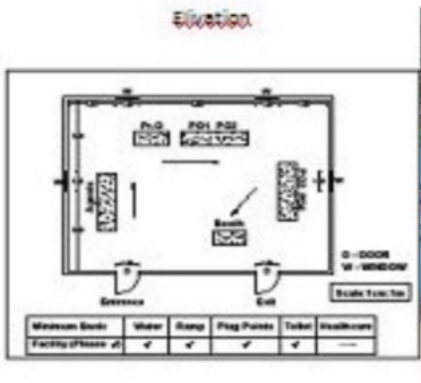

வாக்காளர் பதிவு அலுவலரின்
கையொப்பம்

Nazri Naksha

Google Map View

Polling Station Building Front View

Polling Station Front View

Cad View

Key MAP View

1 பெயர் : சந்தியா தந்தை பெயர்: முத்துக்குமார் வீட்டு எண் : 2/296 ஏ2 வயது : 19 பாலினம் : பெண்	AUO2244234 Photo is available	2 பெயர் : முத்துக்குமார் பா தந்தை பெயர்: பாண்டியன் வீட்டு எண் : 2/296 இ-2 வயது : 50 பாலினம் : ஆண்	AUO2104503 Photo is available	3 பெயர் : கோமதி கணவர் பெயர்: ராமசாமி வீட்டு எண் : 4 வயது : 66 பாலினம் : பெண்	AUO1396712 Photo is available
4 பெயர் : பூபதி தந்தை பெயர்: ராமசாமி வீட்டு எண் : 4 வயது : 61 பாலினம் : ஆண்	AUO1396720 Photo is available	5 பெயர் : மல்லிகா கணவர் பெயர்: பூபதி வீட்டு எண் : 4 வயது : 56 பாலினம் : பெண்	AUO1396738 Photo is available	6 பெயர் : வீரபாண்டி தந்தை பெயர்: வீரபூபதி வீட்டு எண் : 4 வயது : 38 பாலினம் : ஆண்	AUO0073619 Photo is available
7 பெயர் : முத்துமீனா கணவர் பெயர்: முனியசாமி வீட்டு எண் : 7-200 வயது : 45 பாலினம் : பெண்	AUO0753954 Photo is available	8 பெயர் : அகிலாதேவி தந்தை பெயர்: வெங்கிடசாமி வீட்டு எண் : 7-215B2 வயது : 35 பாலினம் : பெண்	AUO0499186 Photo is available	9 பெயர் : பரமேஸ்வரி தந்தை பெயர்: சங்கிலி வீட்டு எண் : 7-217 வயது : 29 பாலினம் : பெண்	AUO0897330 Photo is available
10 பெயர் : சங்கிலி தந்தை பெயர்: கோவிந்தன் வீட்டு எண் : 7-217C-1 வயது : 65 பாலினம் : ஆண்	KHH1164136 Photo is available	11 பெயர் : குஞ்சரம் கணவர் பெயர்: சங்கிலி வீட்டு எண் : 7-217C-1 வயது : 52 பாலினம் : பெண்	AUO1396746 Photo is available	12 பெயர் : சங்கர் தந்தை பெயர்: பாஸ்கரன் வீட்டு எண் : 7-232A வயது : 28 பாலினம் : ஆண்	AUO1011691 Photo is available
13 பெயர் : சங்கிலி தந்தை பெயர்: கருப்பையா வீட்டு எண் : 7-244 வயது : 63 பாலினம் : ஆண்	KHH2036556 Photo is available	14 பெயர் : சக்திவேல் தந்தை பெயர்: முருகானந்தம் வீட்டு எண் : 7/245 வயது : 27 பாலினம் : ஆண்	AUO1150424 Photo is available	15 பெயர் : கார்த்திகேயன் தந்தை பெயர்: நாகலிங்கம் வீட்டு எண் : 7-248 வயது : 33 பாலினம் : ஆண்	AUO0499152 Photo is available
16 பெயர் : சுபலட்சுமி தந்தை பெயர்: சண்முகம் வீட்டு எண் : 7/261 வயது : 26 பாலினம் : பெண்	AUO1150382 Photo is available	17 பெயர் : விஷ்ணினி தந்தை பெயர்: பெரியசாமி வீட்டு எண் : 7/327பீ வயது : 25 பாலினம் : பெண்	AUO1150390 Photo is available	18 பெயர் : லெட்சுமி கணவர் பெயர்: சங்கிலி வீட்டு எண் : 9 வயது : 64 பாலினம் : பெண்	KHH2036564 Photo is available
19 பெயர் : பாலாஜி தந்தை பெயர்: முனியசாமி வீட்டு எண் : 9/7/244-ஏ வயது : 21 பாலினம் : ஆண்	AUO2143949 Photo is available	20 பெயர் : நாகலிங்கம் தந்தை பெயர்: வெங்கடாசலம் வீட்டு எண் : 16-1 வயது : 64 பாலினம் : ஆண்	AUO1396753 Photo is available	21 பெயர் : பூங்கோதை கணவர் பெயர்: நாகலிங்கம் வீட்டு எண் : 16-1 வயது : 54 பாலினம் : பெண்	AUO1396761 Photo is available
22 பெயர் : பழனியம்மாள் தந்தை பெயர்: வெங்கடாசலம் வீட்டு எண் : 16-1 வயது : 51 பாலினம் : பெண்	AUO1396779 Photo is available	23 பெயர் : ராஜேஸ்வரி தந்தை பெயர்: வெங்கடாசலம் வீட்டு எண் : 16-1 வயது : 49 பாலினம் : பெண்	AUO1396787 Photo is available	24 பெயர் : குஞ்சரம் கணவர் பெயர்: கோவிந்தன் வீட்டு எண் : 16-2 வயது : 71 பாலினம் : பெண்	AUO1396795 Photo is available
25 பெயர் : சூதா செ கணவர் பெயர்: செந்தில்குமார் வீட்டு எண் : 132 வயது : 43 பாலினம் : பெண்	KHH1423979 Photo is available				