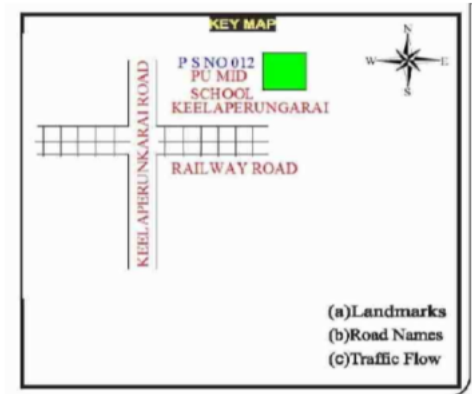

Google Map View

Polling Station Building Front View

Polling Station Front View

Cad View

Key MAP View

சட்டமன்றத் தொகுதியின் எண் மற்றும் பெயர் : 209-பரமக்குடி
பிரிவு எண் மற்றும் பெயர் 1-பெருங்கரை (வ.கி) மற்றும் (ஊ), வடக்குத்தெரு (வார்டு 1)