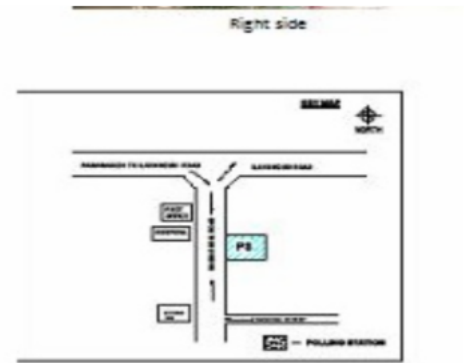

Google Map View

Polling Station Building Front View

Polling Station Front View

Cad View

Key MAP View

சட்டமன்றத் தொகுதியின் எண் மற்றும் பெயர் : 209-பரமக்குடி  
பிரிவு எண் மற்றும் பெயர் 1-பரமக்குடி (ந), காந்திநகர் 1வது தெரு(வார்டு -2)