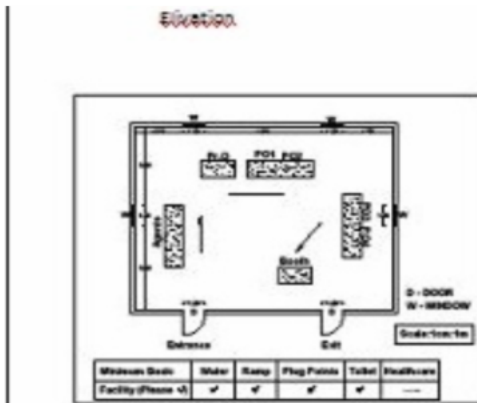

Google Map View

Polling Station Building Front View

Polling Station Front View

Cad View

Key MAP View

சட்டமன்றத் தொகுதியின் எண் மற்றும் பெயர் : 209-பரமக்குடி  
பிரிவு எண் மற்றும் பெயர் 1-பரமக்குடி (ந), காந்திநகர் 1வது தெரு(வார்டு -2)