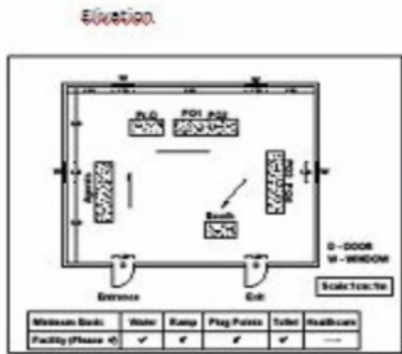

Google Map View

Polling Station Building Front View

Polling Station Front View

Cad View

Key MAP View

சட்டமன்றத் தொகுதியின் எண் மற்றும் பெயர் : 209-பரமக்குடி பிரிவு எண் மற்றும் பெயர் 1-பரமக்குடி (ந), முதலியார் தெரு (வார்டு -2)