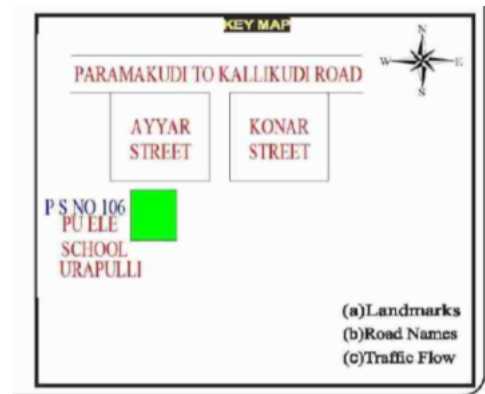

Cad View

Key MAP View