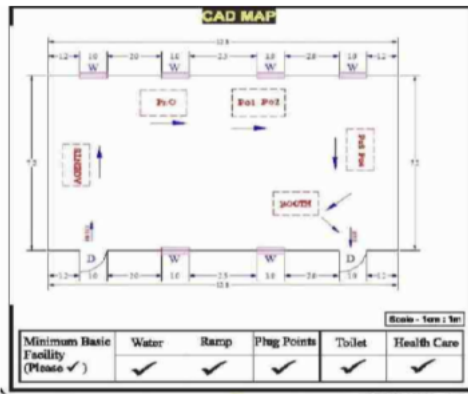

Cad View

Key MAP View