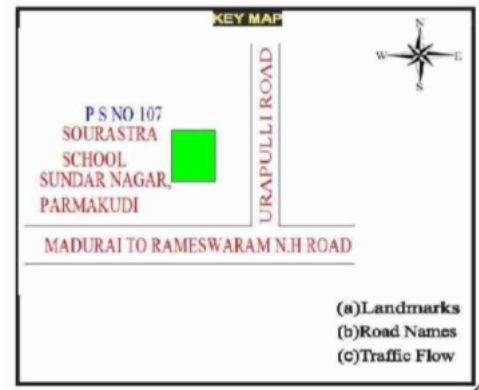

Key MAP View