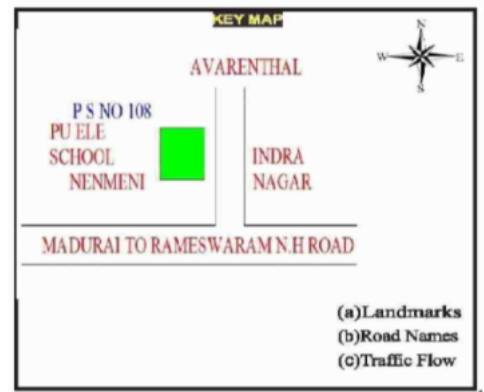

Key MAP View