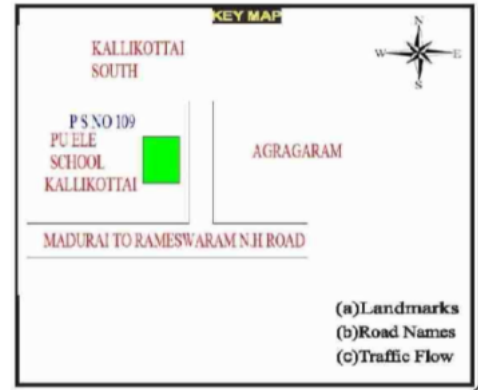

Cad View

Key MAP View