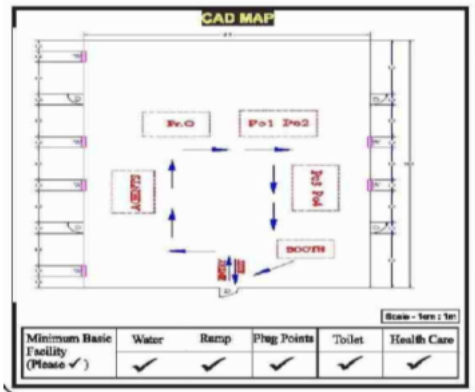

Google Map View

Polling Station Building Front View

Polling Station Front View

Cad View

Key MAP View

1 பெயர் : ஜெயா கணவர் பெயர்: ஆரோக்கியம் வீட்டு எண் : 1-1A வயது : 71 பாலினம் : பெண் Photo is available	AUO0562389	2 பெயர் : புனிதா தந்தை பெயர்: ஆரோக்கியம் வீட்டு எண் : 1-1A வயது : 46 பாலினம் : பெண் Photo is available	AUO0562371	3 பெயர் : ஆரோக்கியம் தந்தை பெயர்: லூர்து வீட்டு எண் : 1-1-A வயது : 77 பாலினம் : ஆண் Photo is available	AUO0562041
4 பெயர் : குழந்தைசாமி தந்தை பெயர்: சூசை வீட்டு எண் : 1-4 வயது : 60 பாலினம் : ஆண் Photo is available	AUO1151844	5 பெயர் : மேரி கணவர் பெயர்: குழந்தைசாமி வீட்டு எண் : 1-4 வயது : 54 பாலினம் : பெண் Photo is available	AUO1151836	6 பெயர் : டைசன் தந்தை பெயர்: குழந்தைசாமி வீட்டு எண் : 1-4 வயது : 27 பாலினம் : ஆண் Photo is available	AUO1063254
7 பெயர் : மரிய சாந்தி கணவர் பெயர்: சைமன்ராஜ் வீட்டு எண் : 1/4-A3 வயது : 51 பாலினம் : பெண் Photo is available	AUO1216514	8 பெயர் : ரூசோ தந்தை பெயர்: சைமன்ராஜ் வீட்டு எண் : 1/4 - ஏ3 வயது : 26 பாலினம் : ஆண் Photo is available	AUO1215466	9 பெயர் : வெர்ஜின் ரூபா சை தந்தை பெயர்: சைமன் ராஜ் வீட்டு எண் : 1/4-ஏ3 வயது : 22 பாலினம் : பெண் Photo is available	AUO2167302
10 பெயர் : குழந்தைசாமி தந்தை பெயர்: வேதமுத்து வீட்டு எண் : 1-5 வயது : 67 பாலினம் : ஆண் Photo is available	AUO0078576	11 பெயர் : சவரிமுத்து தந்தை பெயர்: மிக்கேல் வீட்டு எண் : 1-5 வயது : 65 பாலினம் : ஆண் Photo is available	KHH0996181	12 பெயர் : செபஸ்தியன்மாள் கணவர் பெயர்: சவரிமுத்து வீட்டு எண் : 1-5 வயது : 60 பாலினம் : பெண் Photo is available	KHH0996546
13 பெயர் : பிரபாகரன் வள்ளரசு தந்தை பெயர்: சவரிமுத்து வீட்டு எண் : 1-5 வயது : 35 பாலினம் : ஆண் Photo is available	AUO0757179	14 பெயர் : பிரியா கணவர் பெயர்: பிரபாகரன் வள்ளரசு வீட்டு எண் : 1/5 வயது : 31 பாலினம் : பெண் Photo is available	AUO1942424	15 பெயர் : ஜெயஸ்டீபின்பிரின்சியா தந்தை பெயர்: குழந்தைச்சாமி வீட்டு எண் : 1-5 வயது : 30 பாலினம் : பெண் Photo is available	AUO0757591
16 பெயர் : ரோசலின் ராசாத்தி கணவர் பெயர்: அமல்ராஜ் வீட்டு எண் : 1-6 வயது : 56 பாலினம் : பெண் Photo is available	AUO1420280	17 பெயர் : ஆண்டோ பெப்பின் தந்தை பெயர்: தாமஸ் வீட்டு எண் : 1-7 வயது : 22 பாலினம் : ஆண் Photo is available	AUO2054583	18 பெயர் : டேவிட் கென்னடி தந்தை பெயர்: சூசைமாணிக்கம் வீட்டு எண் : 1-9 வயது : 46 பாலினம் : ஆண் Photo is available	KHH0996827
19 பெயர் : ஆரோக்கிய அமலோற்பவம் கணவர் பெயர்: டேவிட் கென்னடி வீட்டு எண் : 1/9 வயது : 42 பாலினம் : பெண் Photo is available	AUO1942390	20 பெயர் : அரோக்கியமேரி கணவர் பெயர்: அந்தோனி வீட்டு எண் : 1-9 வயது : 40 பாலினம் : பெண் Photo is available	AUO0665489	21 பெயர் : மெர்சிகீதா கணவர் பெயர்: ஆரோக்கியகுமார் வீட்டு எண் : 1-12 வயது : 36 பாலினம் : பெண் Photo is available	AUO0665471
22 பெயர் : ஜாஸ்மின் ரூமி தந்தை பெயர்: அருள்சாமி வீட்டு எண் : 1-12 வயது : 28 பாலினம் : பெண் Photo is available	AUO1012897	23 பெயர் : வினோலியா கணவர் பெயர்: வின்சென்ட் ஏசுதாஸ் வீட்டு எண் : 1/12 வயது : 28 பாலினம் : பெண் Photo is available	WMP1052604	24 பெயர் : வின்சென்ட் ஏசுதாஸ் தந்தை பெயர்: ராயர் வீட்டு எண் : 1-12A வயது : 34 பாலினம் : ஆண் Photo is available	AUO0355206
25 பெயர் : தெரசா ஜோ தந்தை பெயர்: ஜோசப் வீட்டு எண் : 1/14 வயது : 31 பாலினம் : பெண் Photo is available	SBW1189752	26 பெயர் : ஜூலி ஜாஸ்மின் கணவர் பெயர்: ஜூஸ்டின் பிரவின் வீட்டு எண் : 1/14 வயது : 28 பாலினம் : பெண் Photo is available	AUO2046019	27 பெயர் : மரிய ஜென்சி கணவர் பெயர்: அருளரசன் வீட்டு எண் : 1/17 வயது : 34 பாலினம் : பெண் Photo is available	AUO1151745
28 பெயர் : அருள்கலைச்செல்வி கணவர் பெயர்: சேசுராஜ் வீட்டு எண் : 1/22 வயது : 65 பாலினம் : பெண் Photo is available	FFT4664173	29 பெயர் : ராஜசேகரன் தந்தை பெயர்: ஜான் போஸ்கோ வீட்டு எண் : 1-23 வயது : 44 பாலினம் : ஆண் Photo is available	KHH1357086	30 பெயர் : வெனிஸ் ராஜா தந்தை பெயர்: ஜான் போஸ்கோ வீட்டு எண் : 1-23 வயது : 41 பாலினம் : ஆண் Photo is available	AUO0423079