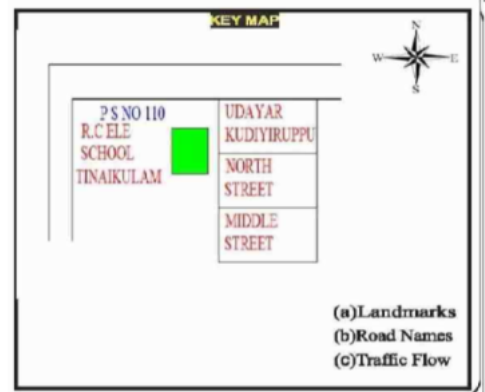

Google Map View

Polling Station Building Front View

Polling Station Front View

Cad View

Key MAP View

1 பெயர் : ஜெயா கணவர் பெயர்: ஆரோக்கியம் வீட்டு எண் : 1-1A வயது : 71 பாலினம் : பெண் Photo is available	AUO0562389	2 பெயர் : புனிதா தந்தை பெயர்: ஆரோக்கியம் வீட்டு எண் : 1-1A வயது : 46 பாலினம் : பெண் Photo is available	AUO0562371	3 பெயர் : ஆரோக்கியம் தந்தை பெயர்: லூர்து வீட்டு எண் : 1-1-A வயது : 77 பாலினம் : ஆண் Photo is available	AUO0562041
4 பெயர் : குழந்தைசாமி தந்தை பெயர்: சூசை வீட்டு எண் : 1-4 வயது : 60 பாலினம் : ஆண் Photo is available	AUO1151844	5 பெயர் : மேரி கணவர் பெயர்: குழந்தைசாமி வீட்டு எண் : 1-4 வயது : 54 பாலினம் : பெண் Photo is available	AUO1151836	6 பெயர் : டைசன் தந்தை பெயர்: குழந்தைசாமி வீட்டு எண் : 1-4 வயது : 27 பாலினம் : ஆண் Photo is available	AUO1063254
7 பெயர் : மரிய சாந்தி கணவர் பெயர்: சைமன்ராஜ் வீட்டு எண் : 1/4-A3 வயது : 51 பாலினம் : பெண் Photo is available	AUO1216514	8 பெயர் : ரூசோ தந்தை பெயர்: சைமன்ராஜ் வீட்டு எண் : 1/4 - ஏ3 வயது : 26 பாலினம் : ஆண் Photo is available	AUO1215466	9 பெயர் : வெர்ஜின் ரூபா சை தந்தை பெயர்: சைமன் ராஜ் வீட்டு எண் : 1/4-ஏ3 வயது : 22 பாலினம் : பெண் Photo is available	AUO2167302
10 பெயர் : குழந்தைசாமி தந்தை பெயர்: வேதமுத்து வீட்டு எண் : 1-5 வயது : 67 பாலினம் : ஆண் Photo is available	AUO0078576	11 பெயர் : சவரிமுத்து தந்தை பெயர்: மிக்கேல் வீட்டு எண் : 1-5 வயது : 65 பாலினம் : ஆண் Photo is available	KHH0996181	12 பெயர் : செபஸ்தியன்மாள் கணவர் பெயர்: சவரிமுத்து வீட்டு எண் : 1-5 வயது : 60 பாலினம் : பெண் Photo is available	KHH0996546
13 பெயர் : பிரபாகரன் வள்ளரசு தந்தை பெயர்: சவரிமுத்து வீட்டு எண் : 1-5 வயது : 35 பாலினம் : ஆண் Photo is available	AUO0757179	14 பெயர் : பிரியா கணவர் பெயர்: பிரபாகரன் வள்ளரசு வீட்டு எண் : 1/5 வயது : 31 பாலினம் : பெண் Photo is available	AUO1942424	15 பெயர் : ஜெயஸ்டீபின்பிரின்சியா தந்தை பெயர்: குழந்தைச்சாமி வீட்டு எண் : 1-5 வயது : 30 பாலினம் : பெண் Photo is available	AUO0757591
16 பெயர் : ரோசலின் ராசாத்தி கணவர் பெயர்: அமல்ராஜ் வீட்டு எண் : 1-6 வயது : 56 பாலினம் : பெண் Photo is available	AUO1420280	17 பெயர் : ஆண்டோ பெப்பின் தந்தை பெயர்: தாமஸ் வீட்டு எண் : 1-7 வயது : 22 பாலினம் : ஆண் Photo is available	AUO2054583	18 பெயர் : டேவிட் கென்னடி தந்தை பெயர்: சூசைமாணிக்கம் வீட்டு எண் : 1-9 வயது : 46 பாலினம் : ஆண் Photo is available	KHH0996827
19 பெயர் : ஆரோக்கிய அமலோற்பவம் கணவர் பெயர்: டேவிட் கென்னடி வீட்டு எண் : 1/9 வயது : 42 பாலினம் : பெண் Photo is available	AUO1942390	20 பெயர் : அரோக்கியமேரி கணவர் பெயர்: அந்தோனி வீட்டு எண் : 1-9 வயது : 40 பாலினம் : பெண் Photo is available	AUO0665489	21 பெயர் : மெர்சிகீதா கணவர் பெயர்: ஆரோக்கியகுமார் வீட்டு எண் : 1-12 வயது : 36 பாலினம் : பெண் Photo is available	AUO0665471
22 பெயர் : ஜாஸ்மின் ரூமி தந்தை பெயர்: அருள்சாமி வீட்டு எண் : 1-12 வயது : 28 பாலினம் : பெண் Photo is available	AUO1012897	23 பெயர் : வினோலியா கணவர் பெயர்: வின்சென்ட் ஏசுதாஸ் வீட்டு எண் : 1/12 வயது : 28 பாலினம் : பெண் Photo is available	WMP1052604	24 பெயர் : வின்சென்ட் ஏசுதாஸ் தந்தை பெயர்: ராயர் வீட்டு எண் : 1-12A வயது : 34 பாலினம் : ஆண் Photo is available	AUO0355206
25 பெயர் : தெரசா ஜோ தந்தை பெயர்: ஜோசப் வீட்டு எண் : 1/14 வயது : 31 பாலினம் : பெண் Photo is available	SBW1189752	26 பெயர் : ஜூலி ஜாஸ்மின் கணவர் பெயர்: ஜூஸ்டின் பிரவின் வீட்டு எண் : 1/14 வயது : 28 பாலினம் : பெண் Photo is available	AUO2046019	27 பெயர் : மரிய ஜென்சி கணவர் பெயர்: அருளரசன் வீட்டு எண் : 1/17 வயது : 34 பாலினம் : பெண் Photo is available	AUO1151745
28 பெயர் : அருள்கலைச்செல்வி கணவர் பெயர்: சேசுராஜ் வீட்டு எண் : 1/22 வயது : 65 பாலினம் : பெண் Photo is available	FFT4664173	29 பெயர் : ராஜசேகரன் தந்தை பெயர்: ஜான் போஸ்கோ வீட்டு எண் : 1-23 வயது : 44 பாலினம் : ஆண் Photo is available	KHH1357086	30 பெயர் : வெனிஸ் ராஜா தந்தை பெயர்: ஜான் போஸ்கோ வீட்டு எண் : 1-23 வயது : 41 பாலினம் : ஆண் Photo is available	AUO0423079