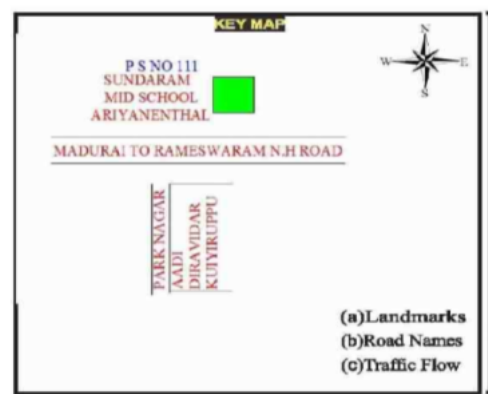

Key MAP View