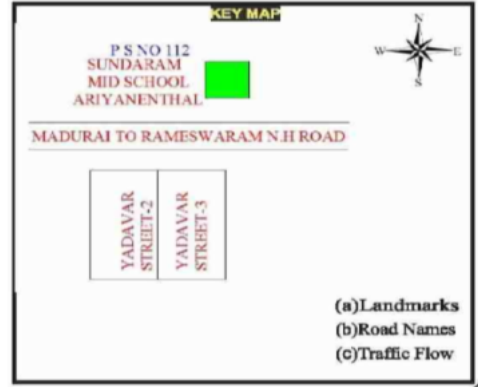

Key MAP View