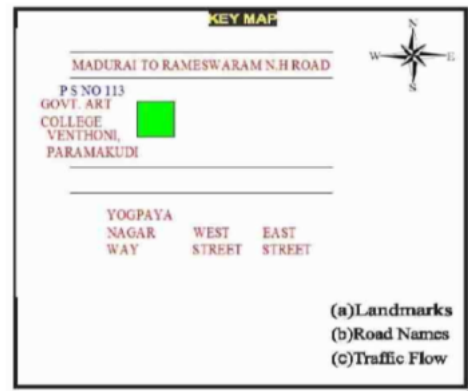

Cad View

Key MAP View