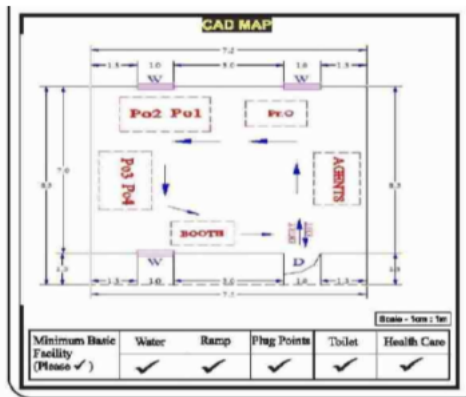

Google Map View

Polling Station Building Front View

Polling Station Front View

Cad View

Key MAP View

1 பெயர் : மை வேத பாக்கியம் தந்தை பெயர்: மைக்கேல் வீட்டு எண் : 0 வயது : 62 பாலினம் : ஆண்	AUO2200863 Photo is available	2 பெயர் : ஆஷுடையம்மாள் கணவர் பெயர்: வேத பாக்கியம் வீட்டு எண் : 0 வயது : 55 பாலினம் : பெண்	AUO2200871 Photo is available	3 பெயர் : சகுந்தலா கணவர் பெயர்: சித்திரவேல் வீட்டு எண் : 1 வயது : 60 பாலினம் : பெண்	AUO1139088 Photo is available
4 பெயர் : முத்துக்கிருஷ்ணன் தந்தை பெயர்: மலைக்கண்ணு வீட்டு எண் : 3 வயது : 66 பாலினம் : ஆண்	KHH0987008 Photo is available	5 பெயர் : செல்வி கணவர் பெயர்: முத்துக்கிருஷ்ணன் வீட்டு எண் : 3 வயது : 56 பாலினம் : பெண்	AUO1276989 Photo is available	6 பெயர் : அர்ச்சனா ர தந்தை பெயர்: ரவிசந்திரன் வீட்டு எண் : 4/4 வயது : 20 பாலினம் : பெண்	AUO2180404 Photo is available
7 பெயர் : சந்திரன் மு தந்தை பெயர்: முத்துகருப்பன் வீட்டு எண் : 5 வயது : 51 பாலினம் : ஆண்	KHH3305323 Photo is available	8 பெயர் : மணிமேகலை கணவர் பெயர்: சந்திரன் வீட்டு எண் : 5 வயது : 46 பாலினம் : பெண்	KHH1241405 Photo is available	9 பெயர் : ஜெயபாண்டியன் தந்தை பெயர்: மணிசேர்வை வீட்டு எண் : 6 வயது : 67 பாலினம் : ஆண்	KHH0987297 Photo is available
10 பெயர் : முனிஸ்வரக்குமார் தந்தை பெயர்: ஜெயபாண்டியன் வீட்டு எண் : 6 வயது : 39 பாலினம் : ஆண்	KHH2205995 Photo is available	11 பெயர் : யோகேஸ்வரன் தந்தை பெயர்: கலைமணி வீட்டு எண் : 6/8ஏ வயது : 22 பாலினம் : ஆண்	AUO2136703 Photo is available	12 பெயர் : அமராவதி கணவர் பெயர்: கிருஷ்ணமூர்த்தி வீட்டு எண் : 6/21 வயது : 38 பாலினம் : பெண்	AUO2075521 Photo is available
13 பெயர் : மாரியம்மாள் தந்தை பெயர்: இராமன் வீட்டு எண் : 6/36 வயது : 48 பாலினம் : பெண்	AUO0152785 Photo is available	S 14 பெயர் : ஷோபனா இதரர் பெயர்: மரியம்மாள் வீட்டு எண் : 6/36 வயது : 26 பாலினம் : பெண்	AUO1224930 Photo is available	15 பெயர் : சந்தோஷ்குமார் செ தந்தை பெயர்: செந்தில்முருகன் வீட்டு எண் : 6/64 வயது : 21 பாலினம் : ஆண்	AUO2172427 Photo is available
16 பெயர் : மோகன்ராஜ் தந்தை பெயர்: கருப்பையா வீட்டு எண் : 6/65 வயது : 49 பாலினம் : ஆண்	AUO2226660 Photo is available	17 பெயர் : பிரேம் குமார் தந்தை பெயர்: கோபாலகிருஷ்ணன் வீட்டு எண் : 6/75 வயது : 21 பாலினம் : ஆண்	AUO2113215 Photo is available	18 பெயர் : கிருஷ்ணமூர்த்தி தந்தை பெயர்: வெங்கலவன் வீட்டு எண் : 6-80 வயது : 41 பாலினம் : ஆண்	AUO0644229 Photo is available
19 பெயர் : குகன் தந்தை பெயர்: சித்ராதேவி வீட்டு எண் : 6/106 வயது : 21 பாலினம் : ஆண்	AUO2075547 Photo is available	20 பெயர் : ஜெகதீஸ்வரி தந்தை பெயர்: தனுஸ்கோடி வீட்டு எண் : 6/108 வயது : 22 பாலினம் : பெண்	AUO2193167 Photo is available	21 பெயர் : ரூபன் தந்தை பெயர்: பூமிநாதன் வீட்டு எண் : 6/114/1 வயது : 22 பாலினம் : ஆண்	AUO2075554 Photo is available
22 பெயர் : அமுதா பால்ராஜ் கணவர் பெயர்: பால்ராஜ் வீட்டு எண் : 6/125 வயது : 30 பாலினம் : பெண்	WMP0780015 Photo is available	23 பெயர் : மாரி தந்தை பெயர்: மலைக்கண்ணு வீட்டு எண் : 7-28 வயது : 61 பாலினம் : ஆண்	AUO0326462 Photo is available	24 பெயர் : சுகந்தி தந்தை பெயர்: ராமலிங்கம் வீட்டு எண் : 7/42 வயது : 36 பாலினம் : பெண்	AUO0325910 Photo is available
25 பெயர் : பாண்டியம்மாள் கணவர் பெயர்: முத்தழகு வீட்டு எண் : 7/53 வயது : 51 பாலினம் : பெண்	TAU1636729 Photo is available	26 பெயர் : வெங்கடேஷ்வரி க தந்தை பெயர்: கண்ணன் வீட்டு எண் : 7/114 வயது : 21 பாலினம் : பெண்	AUO2113876 Photo is available	27 பெயர் : செந்தாமரைசெல்வம் கணவர் பெயர்: பாண்டியன் வீட்டு எண் : 8 வயது : 61 பாலினம் : பெண்	AUO1277011 Photo is available
28 பெயர் : பாலகண்ணன் தந்தை பெயர்: பாண்டியன் வீட்டு எண் : 8 வயது : 44 பாலினம் : ஆண்	KHH1241595 Photo is available	29 பெயர் : ராஜேஸ்வரி தந்தை பெயர்: முத்துக்கிருஷ்ணன் வீட்டு எண் : 8-2 வயது : 33 பாலினம் : பெண்	AUO0514216 Photo is available	30 பெயர் : மாரீஸ்வரி தந்தை பெயர்: முத்துக்கிருஷ்ணன் வீட்டு எண் : 8-02 வயது : 30 பாலினம் : பெண்	AUO0878868 Photo is available