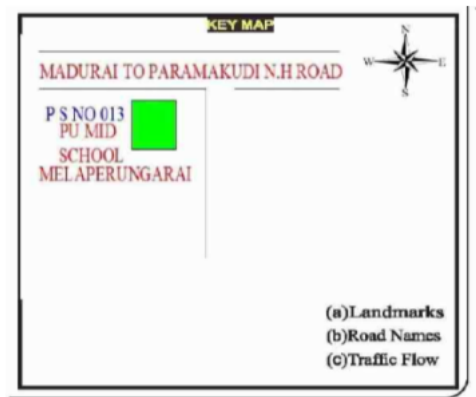

Google Map View

Polling Station Building Front View

Polling Station Front View

Cad View

Key MAP View

1 பெயர் : மை வேத பாக்கியம் தந்தை பெயர்: மைக்கேல் வீட்டு எண் : 0 வயது : 62 பாலினம் : ஆண்	AUO2200863 Photo is available	2 பெயர் : ஆஷுடையம்மாள் கணவர் பெயர்: வேத பாக்கியம் வீட்டு எண் : 0 வயது : 55 பாலினம் : பெண்	AUO2200871 Photo is available	3 பெயர் : சகுந்தலா கணவர் பெயர்: சித்திரவேல் வீட்டு எண் : 1 வயது : 60 பாலினம் : பெண்	AUO1139088 Photo is available
4 பெயர் : முத்துக்கிருஷ்ணன் தந்தை பெயர்: மலைக்கண்ணு வீட்டு எண் : 3 வயது : 66 பாலினம் : ஆண்	KHH0987008 Photo is available	5 பெயர் : செல்வி கணவர் பெயர்: முத்துக்கிருஷ்ணன் வீட்டு எண் : 3 வயது : 56 பாலினம் : பெண்	AUO1276989 Photo is available	6 பெயர் : அர்ச்சனா ர தந்தை பெயர்: ரவிசந்திரன் வீட்டு எண் : 4/4 வயது : 20 பாலினம் : பெண்	AUO2180404 Photo is available
7 பெயர் : சந்திரன் மு தந்தை பெயர்: முத்துகருப்பன் வீட்டு எண் : 5 வயது : 51 பாலினம் : ஆண்	KHH3305323 Photo is available	8 பெயர் : மணிமேகலை கணவர் பெயர்: சந்திரன் வீட்டு எண் : 5 வயது : 46 பாலினம் : பெண்	KHH1241405 Photo is available	9 பெயர் : ஜெயபாண்டியன் தந்தை பெயர்: மணிசேர்வை வீட்டு எண் : 6 வயது : 67 பாலினம் : ஆண்	KHH0987297 Photo is available
10 பெயர் : முனிஸ்வரக்குமார் தந்தை பெயர்: ஜெயபாண்டியன் வீட்டு எண் : 6 வயது : 39 பாலினம் : ஆண்	KHH2205995 Photo is available	11 பெயர் : யோகேஸ்வரன் தந்தை பெயர்: கலைமணி வீட்டு எண் : 6/8ஏ வயது : 22 பாலினம் : ஆண்	AUO2136703 Photo is available	12 பெயர் : அமராவதி கணவர் பெயர்: கிருஷ்ணமூர்த்தி வீட்டு எண் : 6/21 வயது : 38 பாலினம் : பெண்	AUO2075521 Photo is available
13 பெயர் : மாரியம்மாள் தந்தை பெயர்: இராமன் வீட்டு எண் : 6/36 வயது : 48 பாலினம் : பெண்	AUO0152785 Photo is available	S 14 பெயர் : ஷோபனா இதரர் பெயர்: மரியம்மாள் வீட்டு எண் : 6/36 வயது : 26 பாலினம் : பெண்	AUO1224930 Photo is available	15 பெயர் : சந்தோஷ்குமார் செ தந்தை பெயர்: செந்தில்முருகன் வீட்டு எண் : 6/64 வயது : 21 பாலினம் : ஆண்	AUO2172427 Photo is available
16 பெயர் : மோகன்ராஜ் தந்தை பெயர்: கருப்பையா வீட்டு எண் : 6/65 வயது : 49 பாலினம் : ஆண்	AUO2226660 Photo is available	17 பெயர் : பிரேம் குமார் தந்தை பெயர்: கோபாலகிருஷ்ணன் வீட்டு எண் : 6/75 வயது : 21 பாலினம் : ஆண்	AUO2113215 Photo is available	18 பெயர் : கிருஷ்ணமூர்த்தி தந்தை பெயர்: வெங்கலவன் வீட்டு எண் : 6-80 வயது : 41 பாலினம் : ஆண்	AUO0644229 Photo is available
19 பெயர் : குகன் தந்தை பெயர்: சித்ராதேவி வீட்டு எண் : 6/106 வயது : 21 பாலினம் : ஆண்	AUO2075547 Photo is available	20 பெயர் : ஜெகதீஸ்வரி தந்தை பெயர்: தனுஸ்கோடி வீட்டு எண் : 6/108 வயது : 22 பாலினம் : பெண்	AUO2193167 Photo is available	21 பெயர் : ரூபன் தந்தை பெயர்: பூமிநாதன் வீட்டு எண் : 6/114/1 வயது : 22 பாலினம் : ஆண்	AUO2075554 Photo is available
22 பெயர் : அமுதா பால்ராஜ் கணவர் பெயர்: பால்ராஜ் வீட்டு எண் : 6/125 வயது : 30 பாலினம் : பெண்	WMP0780015 Photo is available	23 பெயர் : மாரி தந்தை பெயர்: மலைக்கண்ணு வீட்டு எண் : 7-28 வயது : 61 பாலினம் : ஆண்	AUO0326462 Photo is available	24 பெயர் : சுகந்தி தந்தை பெயர்: ராமலிங்கம் வீட்டு எண் : 7/42 வயது : 36 பாலினம் : பெண்	AUO0325910 Photo is available
25 பெயர் : பாண்டியம்மாள் கணவர் பெயர்: முத்தழகு வீட்டு எண் : 7/53 வயது : 51 பாலினம் : பெண்	TAU1636729 Photo is available	26 பெயர் : வெங்கடேஷ்வரி க தந்தை பெயர்: கண்ணன் வீட்டு எண் : 7/114 வயது : 21 பாலினம் : பெண்	AUO2113876 Photo is available	27 பெயர் : செந்தாமரைசெல்வம் கணவர் பெயர்: பாண்டியன் வீட்டு எண் : 8 வயது : 61 பாலினம் : பெண்	AUO1277011 Photo is available
28 பெயர் : பாலகண்ணன் தந்தை பெயர்: பாண்டியன் வீட்டு எண் : 8 வயது : 44 பாலினம் : ஆண்	KHH1241595 Photo is available	29 பெயர் : ராஜேஸ்வரி தந்தை பெயர்: முத்துக்கிருஷ்ணன் வீட்டு எண் : 8-2 வயது : 33 பாலினம் : பெண்	AUO0514216 Photo is available	30 பெயர் : மாரீஸ்வரி தந்தை பெயர்: முத்துக்கிருஷ்ணன் வீட்டு எண் : 8-02 வயது : 30 பாலினம் : பெண்	AUO0878868 Photo is available