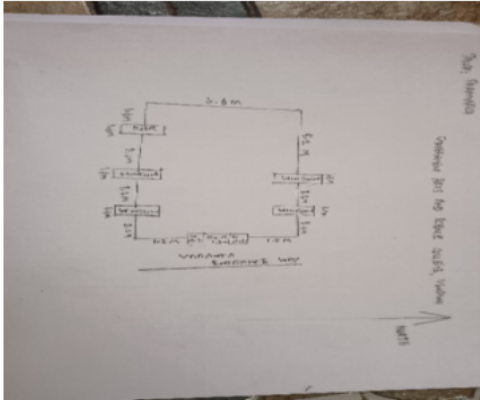

வாக்காளர் பதிவு அலுவலரின்
கையொப்பம்

Nazri Naksha

Google Map View

Polling Station Building Front View

Polling Station Front View

Cad View

Key MAP View

1 பெயர் : ஜெசிந்தாள் கணவர் பெயர் : இராமகிருஷ்ணன் வீட்டு எண் : 1 வயது : 48 பாலினம் : பெண் Photo is available	AUO0849166	2 பெயர் : இராமகிருஷ்ணன் தந்தை பெயர் : அமலோற்பவம் வீட்டு எண் : 1-26 வயது : 50 பாலினம் : ஆண் Photo is available	AUO0849158	3 பெயர் : சுகன்யா தந்தை பெயர் : போஸ் வீட்டு எண் : 1-33A வயது : 31 பாலினம் : பெண் Photo is available	AUO0779751
4 பெயர் : ஜோசப்ஜான் பிரிட்டோ தந்தை பெயர் : மிக்கேல் வீட்டு எண் : 1-148 வயது : 50 பாலினம் : ஆண் Photo is available	AUO0273789	5 பெயர் : சாந்தாராணி கணவர் பெயர் : ஜோசப்ஜான் பிரிட்டோ வீட்டு எண் : 1-148 வயது : 49 பாலினம் : பெண் Photo is available	AUO0273797	6 பெயர் : ராமசாமி தந்தை பெயர் : கந்தசாமி வீட்டு எண் : 1-239 வயது : 67 பாலினம் : ஆண் Photo is available	AUO0580381
7 பெயர் : உமாமகேஸ்வரி கணவர் பெயர் : கிருஷ்ணமூர்த்தி வீட்டு எண் : 1-299 வயது : 36 பாலினம் : பெண் Photo is available	AUO0557066	8 பெயர் : புகழேந்தி தந்தை பெயர் : முனியாண்டி வீட்டு எண் : 2-340 வயது : 57 பாலினம் : ஆண் Photo is available	AUO1455914	9 பெயர் : சுரேஷ்குமார் தந்தை பெயர் : மலைராஜ் வீட்டு எண் : 4 வயது : 39 பாலினம் : ஆண் Photo is available	KHH2108116
10 பெயர் : சசிக் குமார் தந்தை பெயர் : சுப்பிரமணியன் வீட்டு எண் : 4-7 வயது : 44 பாலினம் : ஆண் Photo is available	AUO0849273	11 பெயர் : காளிமுத்து கணவர் பெயர் : சன்னாசி வீட்டு எண் : 4-40 வயது : 66 பாலினம் : பெண் Photo is available	AUO1473156	12 பெயர் : சுபாஷ் தந்தை பெயர் : ரேணுகா வீட்டு எண் : 4/68 வயது : 25 பாலினம் : ஆண் Photo is available	AUO1233766
13 பெயர் : கார்த்திக் ராஜா தந்தை பெயர் : ராஜேந்திரன் வீட்டு எண் : 4-96 வயது : 38 பாலினம் : ஆண் Photo is available	AUO0838912	14 பெயர் : விக்கென்ஷ் பி எலி தந்தை பெயர் : சந்திரசேகர் வீட்டு எண் : 4/133-E வயது : 26 பாலினம் : ஆண் Photo is available	AUO1152396	15 பெயர் : குபேரன் தந்தை பெயர் : செல்வராஜ் வீட்டு எண் : 4-175 வயது : 42 பாலினம் : ஆண் Photo is available	AUO0580449
16 பெயர் : கருணாகரன் தந்தை பெயர் : நல்லதம்பி வீட்டு எண் : 4-198 சி வயது : 42 பாலினம் : ஆண் Photo is available	AUO0575415	17 பெயர் : தேவிகா கணவர் பெயர் : கருணாகரன் வீட்டு எண் : 4/198 சி வயது : 31 பாலினம் : பெண் Photo is available	AUO2067320	18 பெயர் : திருநீலகண்டப்பதி தந்தை பெயர் : வேலுசாமி வீட்டு எண் : 4-200 வயது : 52 பாலினம் : ஆண் Photo is available	KHH1181189
19 பெயர் : தாமரைச்செல்வி கணவர் பெயர் : திருநீலகண்டப்பதி வீட்டு எண் : 4-200 வயது : 49 பாலினம் : பெண் Photo is available	KHH1097054	20 பெயர் : கரண் அஜய் பிரதாப் தந்தை பெயர் : கமல்தாசன் வீட்டு எண் : 4-204 வயது : 23 பாலினம் : ஆண் Photo is available	AUO1943208	21 பெயர் : விக்கென்ஷ்வரன் தந்தை பெயர் : பூமிநாதன் வீட்டு எண் : 4-206 வயது : 27 பாலினம் : ஆண் Photo is available	AUO1083773
22 பெயர் : நந்தகுமார் தந்தை பெயர் : ராஜசேகர் வீட்டு எண் : 4-206A வயது : 31 பாலினம் : ஆண் Photo is available	AUO0709147	S 23 பெயர் : லதா தந்தை பெயர் : கதிரசேன் வீட்டு எண் : 4/208, வேலாகியா நகர் வயது : 26 பாலினம் : பெண் Photo is available	AUO2046092	24 பெயர் : மரிய ஜோனா தந்தை பெயர் : ஜோசப் ஜான் பிரிட்டோ வீட்டு எண் : 4/213, இ, வயது : 20 பாலினம் : பெண் Photo is available	AUO2252203
25 பெயர் : பிரான்சிஸ்விமலன் தந்தை பெயர் : அந்தோனி வீட்டு எண் : 4/213 எச் வயது : 34 பாலினம் : ஆண் Photo is available	AUO0266254	26 பெயர் : பனிமயநிகி தந்தை பெயர் : ஆரோக்கியபிச்சை வீட்டு எண் : 4/213 எச் வயது : 30 பாலினம் : பெண் Photo is available	AUO1058403	27 பெயர் : மஞ்சளா கணவர் பெயர் : கந்தன் வீட்டு எண் : 4-214 வயது : 56 பாலினம் : பெண் Photo is available	AUO1473164
28 பெயர் : அமுதா கணவர் பெயர் : வேடப்பன் வீட்டு எண் : 4-215 வயது : 42 பாலினம் : பெண் Photo is available	AUO0284091	29 பெயர் : சுசித்ரா தந்தை பெயர் : முத்துச்சாமி வீட்டு எண் : 4/215 வயது : 22 பாலினம் : பெண் Photo is available	AUO2144624	30 பெயர் : கனிமுத்து தந்தை பெயர் : சிங்கராஜ் வீட்டு எண் : 4-215-A வயது : 37 பாலினம் : பெண் Photo is available	KHH3501525