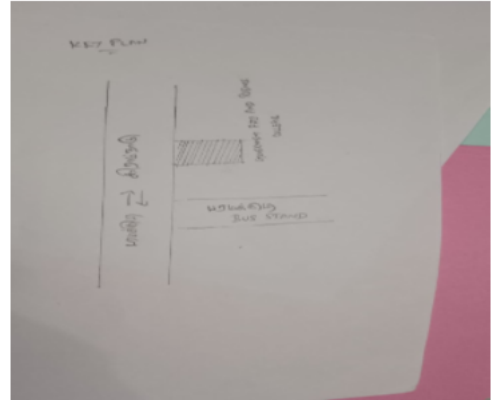

வாக்காளர் பதிவு அலுவலரின்
கையொப்பம்

Nazri Naksha

Google Map View

Polling Station Building Front View

Polling Station Front View

Cad View

Key MAP View

1 பெயர் : ஜெசிந்தாள் கணவர் பெயர் : இராமகிருஷ்ணன் வீட்டு எண் : 1 வயது : 48 பாலினம் : பெண் Photo is available	AUO0849166	2 பெயர் : இராமகிருஷ்ணன் தந்தை பெயர் : அமலோற்பவம் வீட்டு எண் : 1-26 வயது : 50 பாலினம் : ஆண் Photo is available	AUO0849158	3 பெயர் : சுகன்யா தந்தை பெயர் : போஸ் வீட்டு எண் : 1-33A வயது : 31 பாலினம் : பெண் Photo is available	AUO0779751
4 பெயர் : ஜோசப்ஜான் பிரிட்டோ தந்தை பெயர் : மிக்கேல் வீட்டு எண் : 1-148 வயது : 50 பாலினம் : ஆண் Photo is available	AUO0273789	5 பெயர் : சாந்தாராணி கணவர் பெயர் : ஜோசப்ஜான் பிரிட்டோ வீட்டு எண் : 1-148 வயது : 49 பாலினம் : பெண் Photo is available	AUO0273797	6 பெயர் : ராமசாமி தந்தை பெயர் : கந்தசாமி வீட்டு எண் : 1-239 வயது : 67 பாலினம் : ஆண் Photo is available	AUO0580381
7 பெயர் : உமாமகேஸ்வரி கணவர் பெயர் : கிருஷ்ணமூர்த்தி வீட்டு எண் : 1-299 வயது : 36 பாலினம் : பெண் Photo is available	AUO0557066	8 பெயர் : புகழேந்தி தந்தை பெயர் : முனியாண்டி வீட்டு எண் : 2-340 வயது : 57 பாலினம் : ஆண் Photo is available	AUO1455914	9 பெயர் : சுரேஷ்குமார் தந்தை பெயர் : மலைராஜ் வீட்டு எண் : 4 வயது : 39 பாலினம் : ஆண் Photo is available	KHH2108116
10 பெயர் : சசிக் குமார் தந்தை பெயர் : சுப்பிரமணியன் வீட்டு எண் : 4-7 வயது : 44 பாலினம் : ஆண் Photo is available	AUO0849273	11 பெயர் : காளிமுத்து கணவர் பெயர் : சன்னாசி வீட்டு எண் : 4-40 வயது : 66 பாலினம் : பெண் Photo is available	AUO1473156	12 பெயர் : சுபாஷ் தந்தை பெயர் : ரேணுகா வீட்டு எண் : 4/68 வயது : 25 பாலினம் : ஆண் Photo is available	AUO1233766
13 பெயர் : கார்த்திக் ராஜா தந்தை பெயர் : ராஜேந்திரன் வீட்டு எண் : 4-96 வயது : 38 பாலினம் : ஆண் Photo is available	AUO0838912	14 பெயர் : விக்கென்ஷ் பி எலி தந்தை பெயர் : சந்திரசேகர் வீட்டு எண் : 4/133-E வயது : 26 பாலினம் : ஆண் Photo is available	AUO1152396	15 பெயர் : குபேரன் தந்தை பெயர் : செல்வராஜ் வீட்டு எண் : 4-175 வயது : 42 பாலினம் : ஆண் Photo is available	AUO0580449
16 பெயர் : கருணாகரன் தந்தை பெயர் : நல்லதம்பி வீட்டு எண் : 4-198 சி வயது : 42 பாலினம் : ஆண் Photo is available	AUO0575415	17 பெயர் : தேவிகா கணவர் பெயர் : கருணாகரன் வீட்டு எண் : 4/198 சி வயது : 31 பாலினம் : பெண் Photo is available	AUO2067320	18 பெயர் : திருநீலகண்டப்பதி தந்தை பெயர் : வேலுசாமி வீட்டு எண் : 4-200 வயது : 52 பாலினம் : ஆண் Photo is available	KHH1181189
19 பெயர் : தாமரைச்செல்வி கணவர் பெயர் : திருநீலகண்டப்பதி வீட்டு எண் : 4-200 வயது : 49 பாலினம் : பெண் Photo is available	KHH1097054	20 பெயர் : கரண் அஜய் பிரதாப் தந்தை பெயர் : கமல்தாசன் வீட்டு எண் : 4-204 வயது : 23 பாலினம் : ஆண் Photo is available	AUO1943208	21 பெயர் : விக்கென்ஷ்வரன் தந்தை பெயர் : பூமிநாதன் வீட்டு எண் : 4-206 வயது : 27 பாலினம் : ஆண் Photo is available	AUO1083773
22 பெயர் : நந்தகுமார் தந்தை பெயர் : ராஜசேகர் வீட்டு எண் : 4-206A வயது : 31 பாலினம் : ஆண் Photo is available	AUO0709147	S 23 பெயர் : லதா தந்தை பெயர் : கதிரசேன் வீட்டு எண் : 4/208, வேலாகியா நகர் வயது : 26 பாலினம் : பெண் Photo is available	AUO2046092	24 பெயர் : மரிய ஜோனா தந்தை பெயர் : ஜோசப் ஜான் பிரிட்டோ வீட்டு எண் : 4/213, இ, வயது : 20 பாலினம் : பெண் Photo is available	AUO2252203
25 பெயர் : பிரான்சிஸ்விமலன் தந்தை பெயர் : அந்தோனி வீட்டு எண் : 4/213 எச் வயது : 34 பாலினம் : ஆண் Photo is available	AUO0266254	26 பெயர் : பனிமயநிகி தந்தை பெயர் : ஆரோக்கியபிச்சை வீட்டு எண் : 4/213 எச் வயது : 30 பாலினம் : பெண் Photo is available	AUO1058403	27 பெயர் : மஞ்சளா கணவர் பெயர் : கந்தன் வீட்டு எண் : 4-214 வயது : 56 பாலினம் : பெண் Photo is available	AUO1473164
28 பெயர் : அமுதா கணவர் பெயர் : வேடப்பன் வீட்டு எண் : 4-215 வயது : 42 பாலினம் : பெண் Photo is available	AUO0284091	29 பெயர் : சுசித்ரா தந்தை பெயர் : முத்துச்சாமி வீட்டு எண் : 4/215 வயது : 22 பாலினம் : பெண் Photo is available	AUO2144624	30 பெயர் : கனிமுத்து தந்தை பெயர் : சிங்கராஜ் வீட்டு எண் : 4-215-A வயது : 37 பாலினம் : பெண் Photo is available	KHH3501525