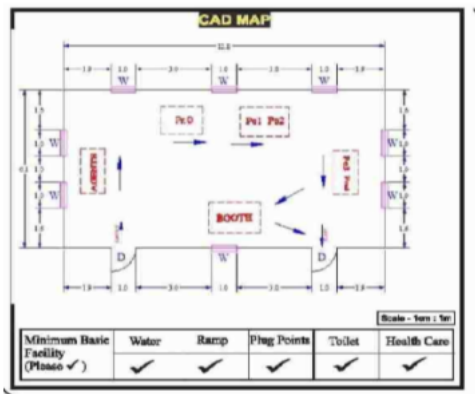

Google Map View

Polling Station Building Front View

Polling Station Front View

Cad View

Key MAP View

சட்டமன்றத் தொகுதியின் எண் மற்றும் பெயர் : 209-பரமக்குடி
பிரிவு எண் மற்றும் பெயர் 1-வேந்தோணி (வ.கி) மற்றும் (ஊ), மறவர் தெரு (வார்டு 2)