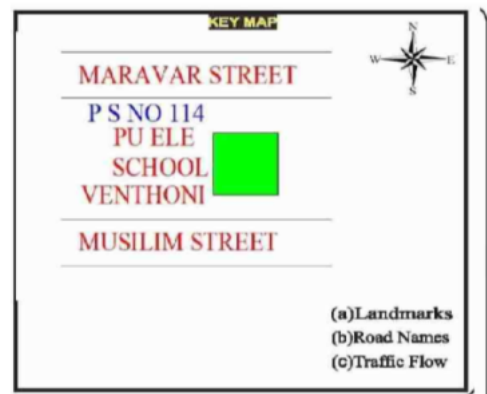

Google Map View

Polling Station Building Front View

Polling Station Front View

Cad View

Key MAP View

சட்டமன்றத் தொகுதியின் எண் மற்றும் பெயர் : 209-பரமக்குடி
பிரிவு எண் மற்றும் பெயர் 1-வேந்தோணி (வ.கி) மற்றும் (ஊ), மறவர் தெரு (வார்டு 2)