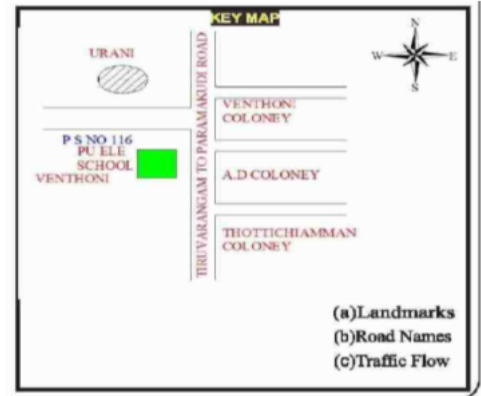

Cad View

Key MAP View