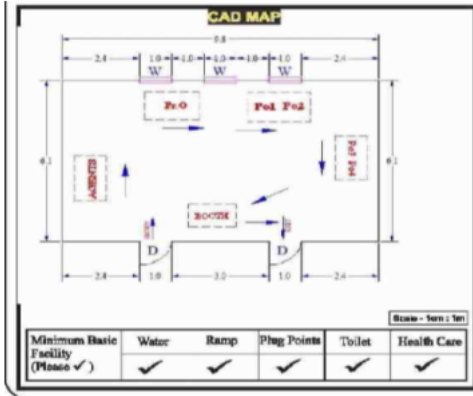

Cad View

Key MAP View