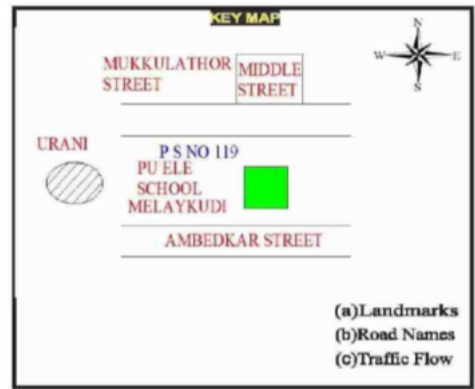

Google Map View

Polling Station Building Front View

Polling Station Front View

Cad View

Key MAP View

சட்டமன்றத் தொகுதியின் எண் மற்றும் பெயர் : 209-பரமக்குடி
பிரிவு எண் மற்றும் பெயர் 1-மேலாய்க்குடி (வ.கி) மற்றும் (ஊ), கோகுலர் தெரு (வார்டு 2)