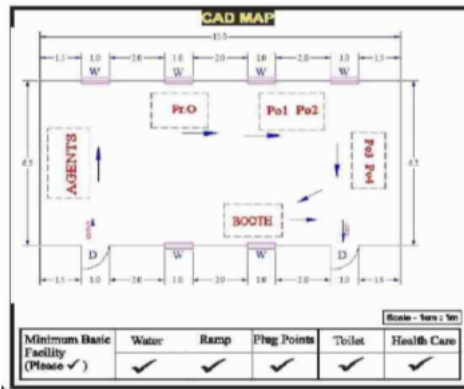

Google Map View

Polling Station Building Front View

Polling Station Front View

Cad View

Key MAP View

சட்டமன்றத் தொகுதியின் எண் மற்றும் பெயர் : 209-பரமக்குடி
பிரிவு எண் மற்றும் பெயர் 1-மேலாய்க்குடி (வ.கி) மற்றும் (ஊ), கோகுலர் தெரு (வார்டு 2)