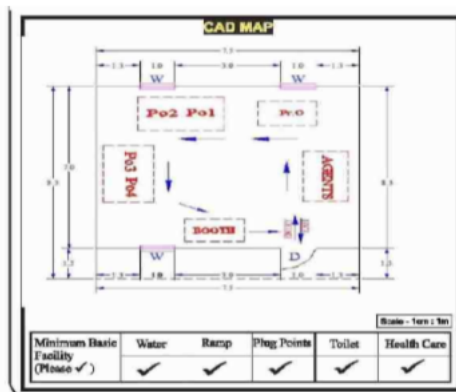

Nazri Naksha

Google Map View

Polling Station Building Front View

Polling Station Front View

Cad View

Key MAP View

1 பெயர் : மகேஸ்வரி தந்தை பெயர்: கண்ணன் வீட்டு எண் : 1 வயது : 23 பாலினம் : பெண் Photo is available	AUO2075570	2 பெயர் : தமிழ்செல்வி தந்தை பெயர்: பாண்டியன் வீட்டு எண் : 2-101 வயது : 35 பாலினம் : பெண் Photo is available	AUO0321109	3 பெயர் : மாலினி தந்தை பெயர்: மனோகரன் வீட்டு எண் : 3-99A வயது : 38 பாலினம் : பெண் Photo is available	AUO0644344
4 பெயர் : வினோத் குமார் தந்தை பெயர்: மனோகரன் வீட்டு எண் : 3-99A வயது : 32 பாலினம் : ஆண் Photo is available	AUO0644369	# 5 பெயர் : ஹரிபிரசாத் ஈஸ்வரி தாயின் பெயர்: ஈஸ்வரி வீட்டு எண் : 6/83 வயது : 22 பாலினம் : ஆண் Photo is available	AUO2196814	6 பெயர் : பூவிநாயகசாஸ்தா தந்தை பெயர்: சந்திரசேகரன் வீட்டு எண் : 6-94 வயது : 41 பாலினம் : ஆண் Photo is available	AUO0326397
7 பெயர் : அங்காளாஸ்வரி கணவர் பெயர்: முத்து சரவணன் வீட்டு எண் : 7-7 வயது : 43 பாலினம் : பெண் Photo is available	AUO0328724	8 பெயர் : மு கீர்த்தி பிரியதர்ஷினி தந்தை பெயர்: முத்துசரவணன் வீட்டு எண் : 7/7 (ஏ) வயது : 20 பாலினம் : பெண் Photo is available	AUO2252252	9 பெயர் : மணிகண்டன் தந்தை பெயர்: துரை வீட்டு எண் : 7/24 வயது : 20 பாலினம் : ஆண் Photo is available	AUO2228591
10 பெயர் : மீனாள் கணவர் பெயர்: வேட்ப்பன் வீட்டு எண் : 7-27 வயது : 78 பாலினம் : பெண் Photo is available	KHH0985085	11 பெயர் : திவ்யா தந்தை பெயர்: முருகேசன் வீட்டு எண் : 7-35 வயது : 23 பாலினம் : பெண் Photo is available	AUO1937978	12 பெயர் : பிரியதர்ஷினி தந்தை பெயர்: காந்தி வீட்டு எண் : 7/37 வயது : 19 பாலினம் : பெண் Photo is available	AUO2232817
13 பெயர் : கருப்புச்சாமி தந்தை பெயர்: காந்தி வீட்டு எண் : 7-37ஏ வயது : 26 பாலினம் : ஆண் Photo is available	AUO1108133	14 பெயர் : மாரிசெல்வம் தந்தை பெயர்: செல்வம் வீட்டு எண் : 7/42 வயது : 29 பாலினம் : ஆண் Photo is available	AUO2075596	15 பெயர் : வளர்மதி கணவர் பெயர்: கார்த்திக் வீட்டு எண் : 7/43 வயது : 30 பாலினம் : பெண் Photo is available	AUO2075679
16 பெயர் : உஷாநந்தினி கணவர் பெயர்: பாலமுருகன் வீட்டு எண் : 7-50 வயது : 34 பாலினம் : பெண் Photo is available	AUO0402420	17 பெயர் : சதுரங்கநாயகி தந்தை பெயர்: மாரிமுத்து வீட்டு எண் : 7-60 வயது : 34 பாலினம் : பெண் Photo is available	AUO0526996	18 பெயர் : விக்ரம் தந்தை பெயர்: வேலாயுதம் வீட்டு எண் : 7/64 வயது : 22 பாலினம் : ஆண் Photo is available	AUO2075687
19 பெயர் : அக்னிராஜா தந்தை பெயர்: சுப்பையா வீட்டு எண் : 7/67 வயது : 22 பாலினம் : ஆண் Photo is available	AUO2075620	#2 20 பெயர் : மாரிமுத்து ஆறுமுகம் தந்தை பெயர்: ஆறுமுகம் வீட்டு எண் : 7/89 வயது : 61 பாலினம் : ஆண் Photo is available	KHH3445558	21 பெயர் : பூமாதேவி கணவர் பெயர்: மாரிமுத்து வீட்டு எண் : 7-89 வயது : 56 பாலினம் : பெண் Photo is available	KHH3445566
22 பெயர் : உமா கணவர் பெயர்: இரத்தினவேல் வீட்டு எண் : 7-89 வயது : 42 பாலினம் : பெண் Photo is available	KHH3445574	23 பெயர் : ஆனந்த் தந்தை பெயர்: மாரிமுத்து வீட்டு எண் : 7-89 வயது : 30 பாலினம் : ஆண் Photo is available	AUO0820662	24 பெயர் : சிவபிரசாத் தந்தை பெயர்: மாரிமுத்து வீட்டு எண் : 7-89 வயது : 27 பாலினம் : ஆண் Photo is available	AUO1089390
25 பெயர் : ராணி தந்தை பெயர்: ஆறுமுகம் வீட்டு எண் : 7-93 வயது : 61 பாலினம் : பெண் Photo is available	AUO1285535	26 பெயர் : மலர்விழி கணவர் பெயர்: சசிகுமார் வீட்டு எண் : 7-99B வயது : 41 பாலினம் : பெண் Photo is available	AUO0005561	27 பெயர் : ஜஸ்வரயா தந்தை பெயர்: பாண்டியன் வீட்டு எண் : 7-101 வயது : 32 பாலினம் : பெண் Photo is available	AUO0820621
28 பெயர் : பிரவினா பா தந்தை பெயர்: பாண்டியன் வீட்டு எண் : 7-102 வயது : 24 பாலினம் : பெண் Photo is available	AUO1937960	29 பெயர் : நாச்சியம்மாள் கணவர் பெயர்: மனோகரன் வீட்டு எண் : 7-110 வயது : 60 பாலினம் : பெண் Photo is available	KHH1241363	30 பெயர் : மனோகரன் தந்தை பெயர்: வீரப்பெருமாள் வீட்டு எண் : 7-110 வயது : 59 பாலினம் : ஆண் Photo is available	KHH1594845