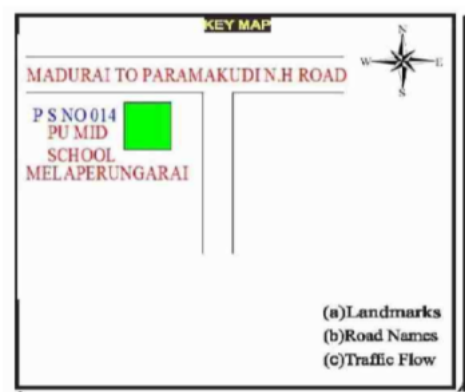

Nazri Naksha

Google Map View

Polling Station Building Front View

Polling Station Front View

Cad View

Key MAP View

1 பெயர் : மகேஸ்வரி தந்தை பெயர்: கண்ணன் வீட்டு எண் : 1 வயது : 23 பாலினம் : பெண் Photo is available	AUO2075570	2 பெயர் : தமிழ்செல்வி தந்தை பெயர்: பாண்டியன் வீட்டு எண் : 2-101 வயது : 35 பாலினம் : பெண் Photo is available	AUO0321109	3 பெயர் : மாலினி தந்தை பெயர்: மனோகரன் வீட்டு எண் : 3-99A வயது : 38 பாலினம் : பெண் Photo is available	AUO0644344
4 பெயர் : வினோத் குமார் தந்தை பெயர்: மனோகரன் வீட்டு எண் : 3-99A வயது : 32 பாலினம் : ஆண் Photo is available	AUO0644369	# 5 பெயர் : ஹரிபிரசாத் ஈஸ்வரி தாயின் பெயர்: ஈஸ்வரி வீட்டு எண் : 6/83 வயது : 22 பாலினம் : ஆண் Photo is available	AUO2196814	6 பெயர் : பூவிநாயகசாஸ்தா தந்தை பெயர்: சந்திரசேகரன் வீட்டு எண் : 6-94 வயது : 41 பாலினம் : ஆண் Photo is available	AUO0326397
7 பெயர் : அங்காளாஸ்வரி கணவர் பெயர்: முத்து சரவணன் வீட்டு எண் : 7-7 வயது : 43 பாலினம் : பெண் Photo is available	AUO0328724	8 பெயர் : மு கீர்த்தி பிரியதர்ஷினி தந்தை பெயர்: முத்துசரவணன் வீட்டு எண் : 7/7 (ஏ) வயது : 20 பாலினம் : பெண் Photo is available	AUO2252252	9 பெயர் : மணிகண்டன் தந்தை பெயர்: துரை வீட்டு எண் : 7/24 வயது : 20 பாலினம் : ஆண் Photo is available	AUO2228591
10 பெயர் : மீனாள் கணவர் பெயர்: வேட்ப்பன் வீட்டு எண் : 7-27 வயது : 78 பாலினம் : பெண் Photo is available	KHH0985085	11 பெயர் : திவ்யா தந்தை பெயர்: முருகேசன் வீட்டு எண் : 7-35 வயது : 23 பாலினம் : பெண் Photo is available	AUO1937978	12 பெயர் : பிரியதர்ஷினி தந்தை பெயர்: காந்தி வீட்டு எண் : 7/37 வயது : 19 பாலினம் : பெண் Photo is available	AUO2232817
13 பெயர் : கருப்புச்சாமி தந்தை பெயர்: காந்தி வீட்டு எண் : 7-37ஏ வயது : 26 பாலினம் : ஆண் Photo is available	AUO1108133	14 பெயர் : மாரிசெல்வம் தந்தை பெயர்: செல்வம் வீட்டு எண் : 7/42 வயது : 29 பாலினம் : ஆண் Photo is available	AUO2075596	15 பெயர் : வளர்மதி கணவர் பெயர்: கார்த்திக் வீட்டு எண் : 7/43 வயது : 30 பாலினம் : பெண் Photo is available	AUO2075679
16 பெயர் : உஷாநந்தினி கணவர் பெயர்: பாலமுருகன் வீட்டு எண் : 7-50 வயது : 34 பாலினம் : பெண் Photo is available	AUO0402420	17 பெயர் : சதுரங்கநாயகி தந்தை பெயர்: மாரிமுத்து வீட்டு எண் : 7-60 வயது : 34 பாலினம் : பெண் Photo is available	AUO0526996	18 பெயர் : விக்ரம் தந்தை பெயர்: வேலாயுதம் வீட்டு எண் : 7/64 வயது : 22 பாலினம் : ஆண் Photo is available	AUO2075687
19 பெயர் : அக்னிராஜா தந்தை பெயர்: சுப்பையா வீட்டு எண் : 7/67 வயது : 22 பாலினம் : ஆண் Photo is available	AUO2075620	#2 20 பெயர் : மாரிமுத்து ஆறுமுகம் தந்தை பெயர்: ஆறுமுகம் வீட்டு எண் : 7/89 வயது : 61 பாலினம் : ஆண் Photo is available	KHH3445558	21 பெயர் : பூமாதேவி கணவர் பெயர்: மாரிமுத்து வீட்டு எண் : 7-89 வயது : 56 பாலினம் : பெண் Photo is available	KHH3445566
22 பெயர் : உமா கணவர் பெயர்: இரத்தினவேல் வீட்டு எண் : 7-89 வயது : 42 பாலினம் : பெண் Photo is available	KHH3445574	23 பெயர் : ஆனந்த் தந்தை பெயர்: மாரிமுத்து வீட்டு எண் : 7-89 வயது : 30 பாலினம் : ஆண் Photo is available	AUO0820662	24 பெயர் : சிவபிரசாத் தந்தை பெயர்: மாரிமுத்து வீட்டு எண் : 7-89 வயது : 27 பாலினம் : ஆண் Photo is available	AUO1089390
25 பெயர் : ராணி தந்தை பெயர்: ஆறுமுகம் வீட்டு எண் : 7-93 வயது : 61 பாலினம் : பெண் Photo is available	AUO1285535	26 பெயர் : மலர்விழி கணவர் பெயர்: சசிகுமார் வீட்டு எண் : 7-99B வயது : 41 பாலினம் : பெண் Photo is available	AUO0005561	27 பெயர் : ஜஸ்வரயா தந்தை பெயர்: பாண்டியன் வீட்டு எண் : 7-101 வயது : 32 பாலினம் : பெண் Photo is available	AUO0820621
28 பெயர் : பிரவினா பா தந்தை பெயர்: பாண்டியன் வீட்டு எண் : 7-102 வயது : 24 பாலினம் : பெண் Photo is available	AUO1937960	29 பெயர் : நாச்சியம்மாள் கணவர் பெயர்: மனோகரன் வீட்டு எண் : 7-110 வயது : 60 பாலினம் : பெண் Photo is available	KHH1241363	30 பெயர் : மனோகரன் தந்தை பெயர்: வீரப்பெருமாள் வீட்டு எண் : 7-110 வயது : 59 பாலினம் : ஆண் Photo is available	KHH1594845