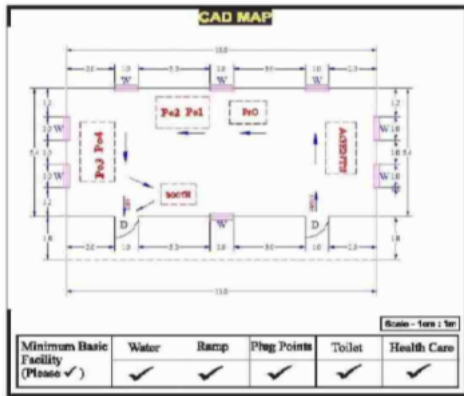

Google Map View

Polling Station Building Front View

Polling Station Front View

Cad View

Key MAP View

1 பெயர் : மூக்கையா தந்தை பெயர்: ஆண்டி வீட்டு எண் : 1 வயது : 64 பாலினம் : ஆண் Photo is available	AUO0713487	2 பெயர் : காளேஸ்வரன் தந்தை பெயர்: சந்தனம் வீட்டு எண் : 1 வயது : 42 பாலினம் : ஆண் Photo is available	KHH1363043	3 பெயர் : சங்கீதா தேவி கணவர் பெயர்: நம்பிராஜன் வீட்டு எண் : 1 வயது : 28 பாலினம் : பெண் Photo is available	WMP0930362
4 பெயர் : ராஜாத்தி கணவர் பெயர்: காளேஸ்வரன் வீட்டு எண் : 1-4 வயது : 35 பாலினம் : பெண் Photo is available	AUO1033539	5 பெயர் : ரூபாவதி தந்தை பெயர்: செல்வம் வீட்டு எண் : 1/4 வயது : 21 பாலினம் : பெண் Photo is available	AUO2216828	6 பெயர் : ஜானகி தந்தை பெயர்: சுந்தரபாண்டி வீட்டு எண் : 1-13 வயது : 26 பாலினம் : பெண் Photo is available	AUO2046498
7 பெயர் : கார்த்திக் தந்தை பெயர்: ராமு வீட்டு எண் : 1-13 வயது : 25 பாலினம் : ஆண் Photo is available	AUO1183227	8 பெயர் : ஞானசேகர் தந்தை பெயர்: ராமு வீட்டு எண் : 1-13 வயது : 23 பாலினம் : ஆண் Photo is available	AUO2046514	9 பெயர் : சாரதிகாள் தந்தை பெயர்: மாரியப்பன் வீட்டு எண் : 1/14 வயது : 22 பாலினம் : ஆண் Photo is available	AUO2085397
10 பெயர் : சண்முகவள்ளி கணவர் பெயர்: சண்முகவேல் வீட்டு எண் : 1-24 வயது : 60 பாலினம் : பெண் Photo is available	AUO0762047	11 பெயர் : சண்முகவேல் தந்தை பெயர்: மங்கை வீட்டு எண் : 1/24 வயது : 51 பாலினம் : ஆண் Photo is available	AUO1183268	12 பெயர் : சங்கர் தந்தை பெயர்: சண்முகவேல் வீட்டு எண் : 1-24 வயது : 29 பாலினம் : ஆண் Photo is available	AUO0900506
13 பெயர் : அபிதா தந்தை பெயர்: அழகர்சாமி வீட்டு எண் : 1-24 வயது : 24 பாலினம் : பெண் Photo is available	AUO1946938	14 பெயர் : சினேகா வேல்முருகன் தந்தை பெயர்: வேல்முருகன் வீட்டு எண் : 1/24 வயது : 21 பாலினம் : பெண் Photo is available	AUO2137826	15 பெயர் : அழகுப்பிரியா தந்தை பெயர்: சம்பத் வீட்டு எண் : 1-25 வயது : 31 பாலினம் : பெண் Photo is available	AUO0668210
16 பெயர் : பழனிக்குமார் தந்தை பெயர்: ரவி வீட்டு எண் : 1-26 வயது : 25 பாலினம் : ஆண் Photo is available	AUO1183235	17 பெயர் : சதீஸ்குமார் தந்தை பெயர்: முருகேசன் வீட்டு எண் : 1-27 வயது : 27 பாலினம் : ஆண் Photo is available	AUO1064815	18 பெயர் : ராஜேஸ்வரி கணவர் பெயர்: ஆனந்தராஜ் வீட்டு எண் : 1-27 வயது : 24 பாலினம் : பெண் Photo is available	AUO1891571
19 பெயர் : நாகராஜன் தந்தை பெயர்: காமாட்சி வீட்டு எண் : 1-29 வயது : 54 பாலினம் : ஆண் Photo is available	AUO0357657	20 பெயர் : அஜீத்குமார் க தந்தை பெயர்: கருப்பையா வீட்டு எண் : 1/29 வயது : 20 பாலினம் : ஆண் Photo is available	AUO2228245	21 பெயர் : தங்கப்பாண்டியன் தந்தை பெயர்: அனியர் வீட்டு எண் : 1-30 வயது : 28 பாலினம் : ஆண் Photo is available	AUO0967166
22 பெயர் : ஹேமலதா தந்தை பெயர்: அனியர் வீட்டு எண் : 1/30 வயது : 26 பாலினம் : பெண் Photo is available	AUO1155845	23 பெயர் : மாரியம்மாள் கணவர் பெயர்: அழகுமலை வீட்டு எண் : 1/31 வயது : 40 பாலினம் : பெண் Photo is available	AUO2198307	24 பெயர் : ராமலெட்சுமி தந்தை பெயர்: பாலகிருஷ்ணன் வீட்டு எண் : 1-32 வயது : 34 பாலினம் : பெண் Photo is available	AUO1183219
25 பெயர் : பிரபாகரன் தந்தை பெயர்: பூவலிங்கம் வீட்டு எண் : 1-34 வயது : 28 பாலினம் : ஆண் Photo is available	AUO1014968	26 பெயர் : முகேஷ் தந்தை பெயர்: கருப்புச்சாமி வீட்டு எண் : 1-36 வயது : 28 பாலினம் : ஆண் Photo is available	AUO1040245	27 பெயர் : அணுசியா தந்தை பெயர்: கருப்புச்சாமி வீட்டு எண் : 1/36 வயது : 26 பாலினம் : பெண் Photo is available	AUO1113927
28 பெயர் : லோகநாதன் தந்தை பெயர்: தர்மர் வீட்டு எண் : 1-37 வயது : 23 பாலினம் : ஆண் Photo is available	AUO1947027	29 பெயர் : மகேந்திரன் த தந்தை பெயர்: தர்மர் வீட்டு எண் : 1/37 வயது : 20 பாலினம் : ஆண் Photo is available	AUO2224624	30 பெயர் : செல்வம் தந்தை பெயர்: சுந்தர்ராஜ் வீட்டு எண் : 1-40 வயது : 44 பாலினம் : ஆண் Photo is available	AUO0584672