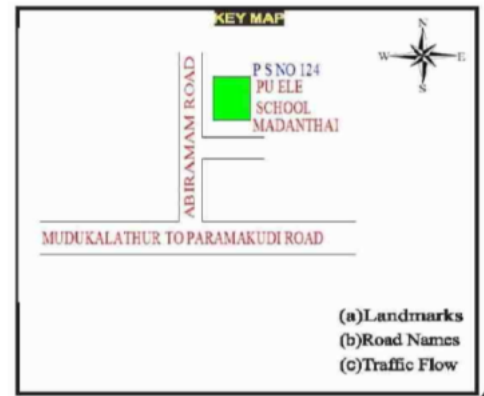

Google Map View

Polling Station Building Front View

Polling Station Front View

Cad View

Key MAP View

1 பெயர் : மூக்கையா தந்தை பெயர்: ஆண்டி வீட்டு எண் : 1 வயது : 64 பாலினம் : ஆண் Photo is available	AUO0713487	2 பெயர் : காளேஸ்வரன் தந்தை பெயர்: சந்தனம் வீட்டு எண் : 1 வயது : 42 பாலினம் : ஆண் Photo is available	KHH1363043	3 பெயர் : சங்கீதா தேவி கணவர் பெயர்: நம்பிராஜன் வீட்டு எண் : 1 வயது : 28 பாலினம் : பெண் Photo is available	WMP0930362
4 பெயர் : ராஜாத்தி கணவர் பெயர்: காளேஸ்வரன் வீட்டு எண் : 1-4 வயது : 35 பாலினம் : பெண் Photo is available	AUO1033539	5 பெயர் : ரூபாவதி தந்தை பெயர்: செல்வம் வீட்டு எண் : 1/4 வயது : 21 பாலினம் : பெண் Photo is available	AUO2216828	6 பெயர் : ஜானகி தந்தை பெயர்: சுந்தரபாண்டி வீட்டு எண் : 1-13 வயது : 26 பாலினம் : பெண் Photo is available	AUO2046498
7 பெயர் : கார்த்திக் தந்தை பெயர்: ராமு வீட்டு எண் : 1-13 வயது : 25 பாலினம் : ஆண் Photo is available	AUO1183227	8 பெயர் : ஞானசேகர் தந்தை பெயர்: ராமு வீட்டு எண் : 1-13 வயது : 23 பாலினம் : ஆண் Photo is available	AUO2046514	9 பெயர் : சாரதிகாள் தந்தை பெயர்: மாரியப்பன் வீட்டு எண் : 1/14 வயது : 22 பாலினம் : ஆண் Photo is available	AUO2085397
10 பெயர் : சண்முகவள்ளி கணவர் பெயர்: சண்முகவேல் வீட்டு எண் : 1-24 வயது : 60 பாலினம் : பெண் Photo is available	AUO0762047	11 பெயர் : சண்முகவேல் தந்தை பெயர்: மங்கை வீட்டு எண் : 1/24 வயது : 51 பாலினம் : ஆண் Photo is available	AUO1183268	12 பெயர் : சங்கர் தந்தை பெயர்: சண்முகவேல் வீட்டு எண் : 1-24 வயது : 29 பாலினம் : ஆண் Photo is available	AUO0900506
13 பெயர் : அபிதா தந்தை பெயர்: அழகர்சாமி வீட்டு எண் : 1-24 வயது : 24 பாலினம் : பெண் Photo is available	AUO1946938	14 பெயர் : சினேகா வேல்முருகன் தந்தை பெயர்: வேல்முருகன் வீட்டு எண் : 1/24 வயது : 21 பாலினம் : பெண் Photo is available	AUO2137826	15 பெயர் : அழகுப்பிரியா தந்தை பெயர்: சம்பத் வீட்டு எண் : 1-25 வயது : 31 பாலினம் : பெண் Photo is available	AUO0668210
16 பெயர் : பழனிக்குமார் தந்தை பெயர்: ரவி வீட்டு எண் : 1-26 வயது : 25 பாலினம் : ஆண் Photo is available	AUO1183235	17 பெயர் : சதீஸ்குமார் தந்தை பெயர்: முருகேசன் வீட்டு எண் : 1-27 வயது : 27 பாலினம் : ஆண் Photo is available	AUO1064815	18 பெயர் : ராஜேஸ்வரி கணவர் பெயர்: ஆனந்தராஜ் வீட்டு எண் : 1-27 வயது : 24 பாலினம் : பெண் Photo is available	AUO1891571
19 பெயர் : நாகராஜன் தந்தை பெயர்: காமாட்சி வீட்டு எண் : 1-29 வயது : 54 பாலினம் : ஆண் Photo is available	AUO0357657	20 பெயர் : அஜீத்குமார் க தந்தை பெயர்: கருப்பையா வீட்டு எண் : 1/29 வயது : 20 பாலினம் : ஆண் Photo is available	AUO2228245	21 பெயர் : தங்கப்பாண்டியன் தந்தை பெயர்: அனியர் வீட்டு எண் : 1-30 வயது : 28 பாலினம் : ஆண் Photo is available	AUO0967166
22 பெயர் : ஹேமலதா தந்தை பெயர்: அனியர் வீட்டு எண் : 1/30 வயது : 26 பாலினம் : பெண் Photo is available	AUO1155845	23 பெயர் : மாரியம்மாள் கணவர் பெயர்: அழகுமலை வீட்டு எண் : 1/31 வயது : 40 பாலினம் : பெண் Photo is available	AUO2198307	24 பெயர் : ராமலெட்சுமி தந்தை பெயர்: பாலகிருஷ்ணன் வீட்டு எண் : 1-32 வயது : 34 பாலினம் : பெண் Photo is available	AUO1183219
25 பெயர் : பிரபாகரன் தந்தை பெயர்: பூவலிங்கம் வீட்டு எண் : 1-34 வயது : 28 பாலினம் : ஆண் Photo is available	AUO1014968	26 பெயர் : முகேஷ் தந்தை பெயர்: கருப்புச்சாமி வீட்டு எண் : 1-36 வயது : 28 பாலினம் : ஆண் Photo is available	AUO1040245	27 பெயர் : அணுசியா தந்தை பெயர்: கருப்புச்சாமி வீட்டு எண் : 1/36 வயது : 26 பாலினம் : பெண் Photo is available	AUO1113927
28 பெயர் : லோகநாதன் தந்தை பெயர்: தர்மர் வீட்டு எண் : 1-37 வயது : 23 பாலினம் : ஆண் Photo is available	AUO1947027	29 பெயர் : மகேந்திரன் த தந்தை பெயர்: தர்மர் வீட்டு எண் : 1/37 வயது : 20 பாலினம் : ஆண் Photo is available	AUO2224624	30 பெயர் : செல்வம் தந்தை பெயர்: சுந்தர்ராஜ் வீட்டு எண் : 1-40 வயது : 44 பாலினம் : ஆண் Photo is available	AUO0584672