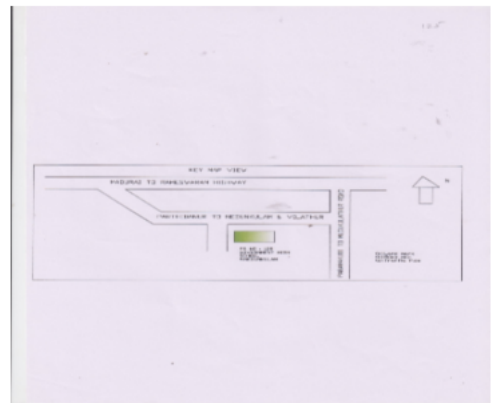

Polling Station Front View

Cad View

Key MAP View

|  |                                  |  |                                  |   |                                  |
|--|----------------------------------|--|----------------------------------|---|----------------------------------|
| 1<br>பெயர் : தர்மராசு<br>தந்தை பெயர் : உடையார்<br>வீட்டு எண் : 1<br>வயது : 59 பாலினம் : ஆண்            | AUO0668525<br>Photo is available | 2<br>பெயர் : சரோஜா<br>கணவர் பெயர் : தர்மராசு<br>வீட்டு எண் : 1<br>வயது : 55 பாலினம் : பெண்                   | AUO0668533<br>Photo is available | 3<br>பெயர் : முத்துலெட்சுமி<br>கணவர் பெயர் : சதாசிவம்<br>வீட்டு எண் : 1<br>வயது : 37 பாலினம் : பெண்                   | AUO0668343<br>Photo is available |
| 4<br>பெயர் : பூவேந்திரன்<br>தந்தை பெயர் : தர்மராஜ்<br>வீட்டு எண் : 1<br>வயது : 36 பாலினம் : ஆண்        | AUO0967273<br>Photo is available | 5<br>பெயர் : பொன் ஸ்ரதர்<br>தந்தை பெயர் : பிச்சை<br>வீட்டு எண் : 1<br>வயது : 23 பாலினம் : ஆண்                | AUO2027902<br>Photo is available | 6<br>பெயர் : சுகப்ரியா பெருமாள்<br>கணவர் பெயர் : பெருமாள்<br>வீட்டு எண் : 1/127<br>வயது : 28 பாலினம் : பெண்           | AUO1947084<br>Photo is available |
| 7<br>பெயர் : சிறப்பிகா<br>தந்தை பெயர் : மாரிமுத்து<br>வீட்டு எண் : 1/237<br>வயது : 21 பாலினம் : பெண்   | AUO2085546<br>Photo is available | 8<br>பெயர் : மனோஜ்குமார்<br>தந்தை பெயர் : மலைச்சாமி<br>வீட்டு எண் : 2/42<br>வயது : 22 பாலினம் : ஆண்          | AUO2085595<br>Photo is available | 9<br>பெயர் : நவீன்குமார்<br>தந்தை பெயர் : மலைச்சாமி<br>வீட்டு எண் : 2/42<br>வயது : 20 பாலினம் : ஆண்                   | AUO2135622<br>Photo is available |
| 10<br>பெயர் : சந்துரு த<br>தந்தை பெயர் : தனபாலன்<br>வீட்டு எண் : 3<br>வயது : 21 பாலினம் : ஆண்          | AUO2103703<br>Photo is available | 11<br>பெயர் : நவந்தகிருஷ்ணன்<br>தந்தை பெயர் : இராமு<br>வீட்டு எண் : 3-1B<br>வயது : 32 பாலினம் : ஆண்          | AUO0638460<br>Photo is available | 12<br>பெயர் : சரவணன்<br>தந்தை பெயர் : சுப்பிரமணியன்<br>வீட்டு எண் : 3/6A<br>வயது : 41 பாலினம் : ஆண்                   | AUO1208099<br>Photo is available |
| 13<br>பெயர் : அமரவதி<br>கணவர் பெயர் : சந்திரசேகர்<br>வீட்டு எண் : 3-9<br>வயது : 51 பாலினம் : பெண்      | AUO0480756<br>Photo is available | 14<br>பெயர் : செல்வக்குமார்<br>தந்தை பெயர் : அரிச்சந்திரன்<br>வீட்டு எண் : 3/13பி<br>வயது : 21 பாலினம் : ஆண் | AUO2085561<br>Photo is available | 15<br>பெயர் : இலக்கிய பவித்ரா<br>தந்தை பெயர் : ஜெகநாதன்<br>வீட்டு எண் : 3/13-பீ<br>வயது : 25 பாலினம் : பெண்           | AUO1923713<br>Photo is available |
| 16<br>பெயர் : சினேகா<br>கணவர் பெயர் : அர்ஜுனன்<br>வீட்டு எண் : 3/18 சி<br>வயது : 23 பாலினம் : பெண்     | AUO2085488<br>Photo is available | 17<br>பெயர் : கார்த்திக்<br>தந்தை பெயர் : சங்கர்<br>வீட்டு எண் : 3-45A<br>வயது : 30 பாலினம் : ஆண்            | AUO0851691<br>Photo is available | 18<br>பெயர் : துரைப்பாண்டி<br>தந்தை பெயர் : சங்கர்<br>வீட்டு எண் : 3/45ஏ<br>வயது : 27 பாலினம் : ஆண்                   | AUO1064914<br>Photo is available |
| 19<br>பெயர் : குணசுந்தரி<br>தந்தை பெயர் : சங்கர்<br>வீட்டு எண் : 3/45 ஏ<br>வயது : 22 பாலினம் : பெண்    | AUO2085520<br>Photo is available | 20<br>பெயர் : ராமு<br>கணவர் பெயர் : நாகராஜன்<br>வீட்டு எண் : 3/46<br>வயது : 33 பாலினம் : பெண்                | AUO2106953<br>Photo is available | 21<br>பெயர் : நாகராஜன்<br>தந்தை பெயர் : முத்துச்சாமி<br>வீட்டு எண் : 3/46, எம் நெடுங்குளம்<br>வயது : 43 பாலினம் : ஆண் | AUO2189405<br>Photo is available |
| 22<br>பெயர் : விஜயலெட்சுமி<br>தந்தை பெயர் : கருப்பையா<br>வீட்டு எண் : 3/51<br>வயது : 38 பாலினம் : பெண் | AUO0059790<br>Photo is available | 23<br>பெயர் : ஷாலினி<br>தந்தை பெயர் : கருணாநிதி<br>வீட்டு எண் : 3/54<br>வயது : 21 பாலினம் : பெண்             | AUO2135713<br>Photo is available | 24<br>பெயர் : குப்பமுத்து<br>தந்தை பெயர் : சுப்பிரமணியன்<br>வீட்டு எண் : 3/56<br>வயது : 57 பாலினம் : ஆண்              | KHH1012822<br>Photo is available |
| 25<br>பெயர் : செல்வி கு<br>கணவர் பெயர் : குப்பமுத்து<br>வீட்டு எண் : 3/56<br>வயது : 45 பாலினம் : பெண்  | AUO2204105<br>Photo is available | 26<br>பெயர் : கார்த்திகா<br>தந்தை பெயர் : குப்பமுத்து<br>வீட்டு எண் : 3-56<br>வயது : 25 பாலினம் : பெண்       | AUO1947092<br>Photo is available | 27<br>பெயர் : திவ்யாபாரதி<br>தந்தை பெயர் : தெய்வேந்திரன்<br>வீட்டு எண் : 3/56<br>வயது : 25 பாலினம் : பெண்             | AUO2027894<br>Photo is available |
| 28<br>பெயர் : காயத்திரி<br>தந்தை பெயர் : குப்பமுத்து<br>வீட்டு எண் : 3-56<br>வயது : 23 பாலினம் : பெண்  | AUO1947100<br>Photo is available | 29<br>பெயர் : பாலமுருகன்<br>தந்தை பெயர் : குருசாமி<br>வீட்டு எண் : 3/78<br>வயது : 41 பாலினம் : ஆண்           | AUO2154896<br>Photo is available | 30<br>பெயர் : மாதவி<br>தந்தை பெயர் : இராமலிங்கம்<br>வீட்டு எண் : 3/79 பி<br>வயது : 26 பாலினம் : ஆண்                   | AUO1156447<br>Photo is available |