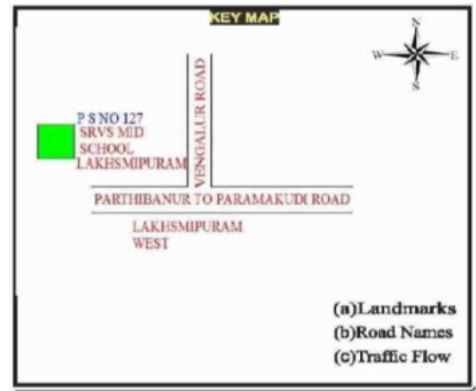

Key MAP View