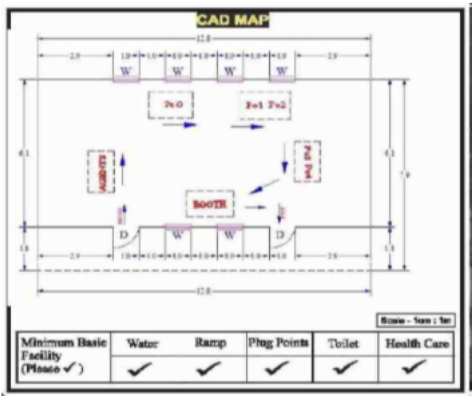

Cad View

Key MAP View