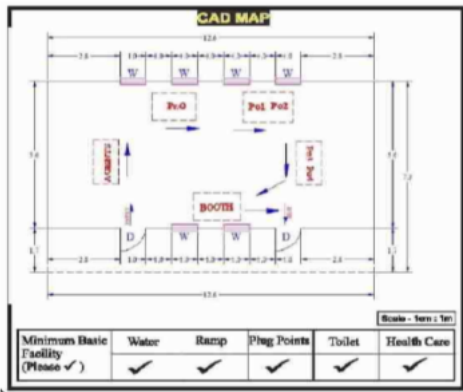

Google Map View

Polling Station Building Front View

Polling Station Front View

Cad View

Key MAP View

சட்டமன்றத் தொகுதியின் எண் மற்றும் பெயர் : 209-பரமக்குடி  
பிரிவு எண் மற்றும் பெயர் 1-குழந்தாபுரி (வ.கி) மற்றும் (ஊ), மறவர் தெரு (வார்டு 1)