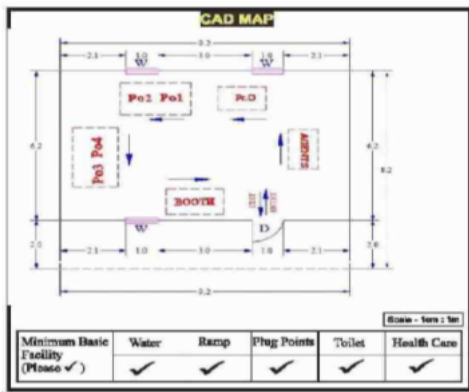

Google Map View

Polling Station Building Front View

Polling Station Front View

Cad View

Key MAP View

1 பெயர் : அமராவதி கணவர் பெயர்: அரியமுத்து வீட்டு எண் : 1-1 வயது : 28 பாலினம் : பெண் Photo is available	AUO1947936	2 பெயர் : அருண் குமார் தந்தை பெயர்: சசி குமார் வீட்டு எண் : 1/1 வயது : 21 பாலினம் : ஆண் Photo is available	AUO2085884	3 பெயர் : முகேஷ் கண்ணன் தந்தை பெயர்: முருகன் வீட்டு எண் : 1/1 வயது : 21 பாலினம் : ஆண் Photo is available	AUO2085918
4 பெயர் : ராஜலெட்சுமி கணவர் பெயர்: மாணிக்கம் வீட்டு எண் : 1-1A வயது : 60 பாலினம் : பெண் Photo is available	AUO0763763	5 பெயர் : சும்பதி கணவர் பெயர்: செல்வம் வீட்டு எண் : 1/2 வயது : 47 பாலினம் : பெண் Photo is available	BDY4150173	6 பெயர் : மோகனசுந்தரி கணவர் பெயர்: சண்முகநாதன் வீட்டு எண் : 1-2 வயது : 43 பாலினம் : பெண் Photo is available	AUO0359067
7 பெயர் : ஜெகதீஸ்வரி தந்தை பெயர்: செல்வம் வீட்டு எண் : 1/2 வயது : 28 பாலினம் : பெண் Photo is available	THB1088103	8 பெயர் : நித்தியானந்தி கணவர் பெயர்: முத்தமிழன் வீட்டு எண் : 1-3 வயது : 42 பாலினம் : பெண் Photo is available	AUO0852418	9 பெயர் : திருஞானம் தந்தை பெயர்: பழனிச்சாமி வீட்டு எண் : 1-4 வயது : 51 பாலினம் : ஆண் Photo is available	AUO0967752
#2 10 பெயர் : சஞ்சய் தந்தை பெயர்: பூமிநாதன் வீட்டு எண் : 1/4 வயது : 21 பாலினம் : ஆண் Photo is available	AUO2085892	11 பெயர் : ர சந்திரா கணவர் பெயர்: ரகுபதி வீட்டு எண் : 1/5-2 வயது : 41 பாலினம் : பெண் Photo is available	AUO2217750	12 பெயர் : வடிவுக்கரசி கணவர் பெயர்: முத்துராமலிங்கம் வீட்டு எண் : 1-6 வயது : 46 பாலினம் : பெண் Photo is available	AUO0426742
13 பெயர் : கணேசன் தந்தை பெயர்: மூக்கையா வீட்டு எண் : 1-8 வயது : 45 பாலினம் : ஆண் Photo is available	KHH1254499	14 பெயர் : ரேகா கணவர் பெயர்: சரவணக்குமார் வீட்டு எண் : 1-10 வயது : 36 பாலினம் : பெண் Photo is available	AUO0901066	15 பெயர் : குனா கணவர் பெயர்: சசிக்குமார் வீட்டு எண் : 1-10 வயது : 34 பாலினம் : பெண் Photo is available	AUO0359273
16 பெயர் : முத்துக்குமார் தந்தை பெயர்: இரவிச்சந்திரன் வீட்டு எண் : 1-12 வயது : 30 பாலினம் : ஆண் Photo is available	AUO0763714	17 பெயர் : சு.அதியமான் தந்தை பெயர்: சுகுமாரன் வீட்டு எண் : 1/12 வயது : 19 பாலினம் : ஆண் Photo is available	AUO2235380	18 பெயர் : பாஸ்கரன் தந்தை பெயர்: வேணுகோபால் வீட்டு எண் : 1/14 வயது : 22 பாலினம் : ஆண் Photo is available	AUO2129088
19 பெயர் : அருண்பாண்டியன் தந்தை பெயர்: முத்துராமலிங்கம் வீட்டு எண் : 1/16 வயது : 30 பாலினம் : ஆண் Photo is available	AUO0852368	20 பெயர் : ராஜகணேஷ் தந்தை பெயர்: சக்திவேல் வீட்டு எண் : 1-16 வயது : 29 பாலினம் : ஆண் Photo is available	AUO0901033	21 பெயர் : சங்குபாண்டி தந்தை பெயர்: மனோகரன் வீட்டு எண் : 1-17 வயது : 30 பாலினம் : ஆண் Photo is available	AUO0763805
22 பெயர் : ரம்யா கணவர் பெயர்: ஜெயராமன் வீட்டு எண் : 1/17 வயது : 30 பாலினம் : பெண் Photo is available	AUO2259802	23 பெயர் : ஆர்த்தி கணவர் பெயர்: வெள்ளைச்சாமி வீட்டு எண் : 1/18 வயது : 26 பாலினம் : பெண் Photo is available	AUO1231844	24 பெயர் : சங்கீதா கணவர் பெயர்: சண்முகம் வீட்டு எண் : 1/22 வயது : 39 பாலினம் : பெண் Photo is available	AUO1208214
25 பெயர் : சங்கீதா தந்தை பெயர்: சங்கையா வீட்டு எண் : 1-23 வயது : 37 பாலினம் : பெண் Photo is available	AUO0481051	26 பெயர் : சதீஸ்குமார் தந்தை பெயர்: சங்கையா வீட்டு எண் : 1-23 வயது : 34 பாலினம் : ஆண் Photo is available	AUO0359554	27 பெயர் : சந்திரமோகன் தந்தை பெயர்: சங்கையா வீட்டு எண் : 1-23 வயது : 32 பாலினம் : ஆண் Photo is available	AUO0586198
28 பெயர் : ராஜமாணிக்கம் தந்தை பெயர்: சக்திவேல் வீட்டு எண் : 1-26 வயது : 33 பாலினம் : ஆண் Photo is available	AUO0426791	29 பெயர் : கேசவன் தந்தை பெயர்: இராமச்சந்திரன் வீட்டு எண் : 1-28 வயது : 47 பாலினம் : ஆண் Photo is available	AUO0359190	30 பெயர் : கே.ராமச்சந்திரன் தந்தை பெயர்: கேசவன் வீட்டு எண் : 1/28 வயது : 20 பாலினம் : ஆண் Photo is available	AUO2217982