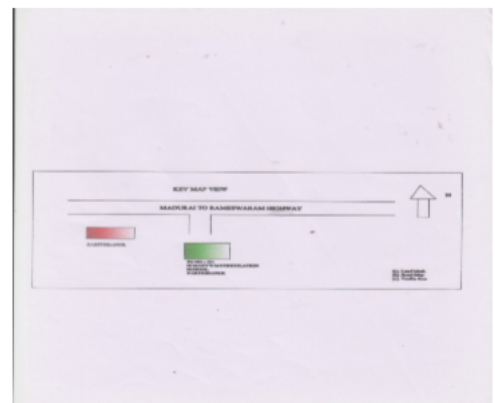

Cad View

Key MAP View