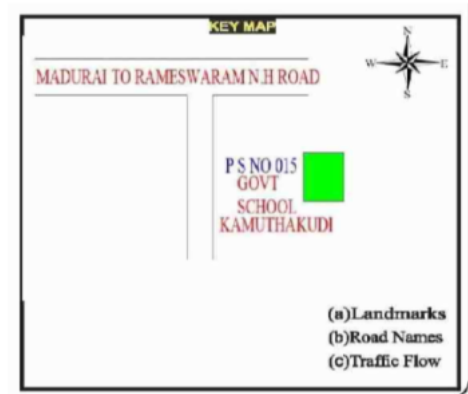

3. வாக்குச் சாவடியின் விவரங்கள்

<p>வாக்குச் சாவடியின் எண் மற்றும் பெயர் : 15 - அரசினர் உயர் நிலைப்பள்ளி, மேற்குப்பகுதி, கமுதக்குடி</p> <p>வாக்குச் சாவடியின் முகவரி : அரசினர் உயர் நிலைப்பள்ளி, மேற்குப்பகுதி, கமுதக்குடி</p>	<p>வாக்குச் சாவடியின் வகைப்பாடு (ஆண்/பெண்/பொது)</p> <p>துணை வாக்குச் சாவடிகளின் எண்ணிக்கை :</p>	<p>பொது</p> <p style="font-size: 24px;">0</p>
---	---	--

Google Map View

Polling Station Building Front View

Polling Station Front View

Cad View

Key MAP View

சட்டமன்றத் தொகுதியின் எண் மற்றும் பெயர் : 209-பரமக்குடி
பிரிவு எண் மற்றும் பெயர் 1-கமுதக்குடி (வ.கி) மற்றும் (ஊ), தென்கிழக்குப்பகுதி (வார்டு 1)