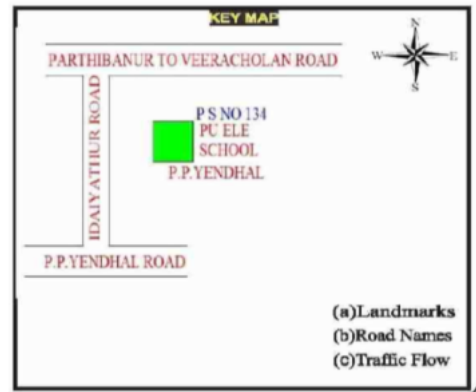

Google Map View

Polling Station Building Front View

Polling Station Front View

Cad View

Key MAP View

1 பெயர் : வேல்முருகன் தந்தை பெயர்: செந்தில்வேல் வீட்டு எண் : 1 வயது : 26 பாலினம் : ஆண்	AUO1157429 Photo is available	2 பெயர் : ராஜ்குமார் தந்தை பெயர்: ஆறுமுகம் வீட்டு எண் : 1-14 வயது : 37 பாலினம் : ஆண்	AUO0587022 Photo is available	# 3 பெயர் : கிருத்திகா தந்தை பெயர்: செல்வம் வீட்டு எண் : 1/14 வயது : 20 பாலினம் : பெண்	AUO2174530 Photo is available
4 பெயர் : இராமர் தந்தை பெயர்: அழகர்சாமி வீட்டு எண் : 1-67 வயது : 38 பாலினம் : ஆண்	AUO0360198 Photo is available	5 பெயர் : சுகந்திதேவி கணவர் பெயர்: பாலகுரு வீட்டு எண் : 2/67 வயது : 23 பாலினம் : பெண்	AUO2230787 Photo is available	6 பெயர் : கருப்பசாமி தந்தை பெயர்: முத்துகருப்பன் வீட்டு எண் : 2/86 வயது : 37 பாலினம் : ஆண்	AUO1948546 Photo is available
7 பெயர் : சண்முகசுந்தரி கணவர் பெயர்: கருப்பசாமி வீட்டு எண் : 2/86 வயது : 32 பாலினம் : பெண்	AUO1948561 Photo is available	8 பெயர் : முத்துவிஜயன் தந்தை பெயர்: மூக்கையா வீட்டு எண் : 2-92 வயது : 37 பாலினம் : ஆண்	BDY4395497 Photo is available	9 பெயர் : முனியம்மாள் கணவர் பெயர்: நிறைகுளத்தான் வீட்டு எண் : 2-96 வயது : 66 பாலினம் : பெண்	AUO0360271 Photo is available
10 பெயர் : ஜெய குரியா ஆ தந்தை பெயர்: ஆறுமுகம் கொ வீட்டு எண் : 2/126 வயது : 19 பாலினம் : ஆண்	AUO2203537 Photo is available	11 பெயர் : முகேஷ்கரன் லெ தந்தை பெயர்: லெட்சுமணன் வீட்டு எண் : 3/12, வயது : 25 பாலினம் : ஆண்	AUO2008894 Photo is available	12 பெயர் : அஜீத் கண்ணன் தந்தை பெயர்: பெரியசாமி வீட்டு எண் : 3/21 வயது : 24 பாலினம் : ஆண்	AUO2022143 Photo is available
13 பெயர் : மணிகண்டன் தந்தை பெயர்: சக்திவேல் வீட்டு எண் : 3/26 வயது : 24 பாலினம் : ஆண்	AUO1948553 Photo is available	14 பெயர் : பாண்டி கணவர் பெயர்: அடைக்கலம் வீட்டு எண் : 3/28 வயது : 44 பாலினம் : ஆண்	BDY4276499 Photo is available	15 பெயர் : தங்கம் கணவர் பெயர்: செல்வம் வீட்டு எண் : 3-34 வயது : 41 பாலினம் : பெண்	AUO0360321 Photo is available
16 பெயர் : முருகானந்தம் தந்தை பெயர்: தங்கவேல் வீட்டு எண் : 3-40 வயது : 42 பாலினம் : ஆண்	AUO0360255 Photo is available	17 பெயர் : விஜயா கணவர் பெயர்: மலைச்சாமி வீட்டு எண் : 3-43 வயது : 51 பாலினம் : பெண்	AUO0360347 Photo is available	18 பெயர் : திவ்யா தந்தை பெயர்: முத்து உடையார் வீட்டு எண் : 3/51 வயது : 25 பாலினம் : பெண்	AUO1157361 Photo is available
19 பெயர் : பவானி தந்தை பெயர்: உலகநாதன் வீட்டு எண் : 3/56 வயது : 21 பாலினம் : பெண்	AUO2174308 Photo is available	20 பெயர் : ஆனந்த் குமார் ரா தந்தை பெயர்: ராமர் வீட்டு எண் : 3/62 வயது : 20 பாலினம் : ஆண்	AUO2170686 Photo is available	21 பெயர் : சங்கீதா தந்தை பெயர்: இராமர் வீட்டு எண் : 3-67 வயது : 36 பாலினம் : பெண்	AUO0901868 Photo is available
22 பெயர் : தேசிங்குராஜா தந்தை பெயர்: ராமர் வீட்டு எண் : 3-67 வயது : 28 பாலினம் : ஆண்	AUO0968230 Photo is available	23 பெயர் : கவின்குமார் மு தந்தை பெயர்: முருகவேல் கு வீட்டு எண் : 3/70 வயது : 22 பாலினம் : ஆண்	AUO2153682 Photo is available	24 பெயர் : ஈஸ்வரி கணவர் பெயர்: ராஜேந்திரன் வீட்டு எண் : 3-75 வயது : 62 பாலினம் : பெண்	AUO0482067 Photo is available
25 பெயர் : முத்துப்பாண்டி தந்தை பெயர்: ராஜேந்திரன் வீட்டு எண் : 3-75 வயது : 34 பாலினம் : ஆண்	AUO0482562 Photo is available	26 பெயர் : பிரியதர்ஷினி தந்தை பெயர்: ராமகிருஷ்ணன் வீட்டு எண் : 3/79 வயது : 24 பாலினம் : பெண்	AUO1892595 Photo is available	27 பெயர் : திவ்யதர்ஷினி தந்தை பெயர்: ராமகிருஷ்ணன் வீட்டு எண் : 3-79 வயது : 22 பாலினம் : பெண்	AUO2055937 Photo is available
28 பெயர் : அங்குச்சாமி தந்தை பெயர்: முனியாண்டி வீட்டு எண் : 3-80 வயது : 46 பாலினம் : ஆண்	AUO0482323 Photo is available	29 பெயர் : ராஜலெட்சுமி தந்தை பெயர்: சண்முகம் வீட்டு எண் : 3-80 சி வயது : 25 பாலினம் : பெண்	AUO1914274 Photo is available	30 பெயர் : சுகன்யா ச தந்தை பெயர்: சண்முகம் ச வீட்டு எண் : 3/80சு வயது : 19 பாலினம் : பெண்	AUO2240844 Photo is available