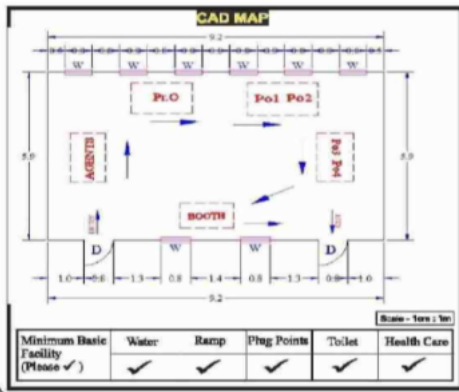

Google Map View

Polling Station Building Front View

Polling Station Front View

Cad View

Key MAP View

1 பெயர் : வேல்முருகன் தந்தை பெயர்: செந்தில்வேல் வீட்டு எண் : 1 வயது : 26 பாலினம் : ஆண்	AUO1157429 Photo is available	2 பெயர் : ராஜ்குமார் தந்தை பெயர்: ஆறுமுகம் வீட்டு எண் : 1-14 வயது : 37 பாலினம் : ஆண்	AUO0587022 Photo is available	# 3 பெயர் : கிருத்திகா தந்தை பெயர்: செல்வம் வீட்டு எண் : 1/14 வயது : 20 பாலினம் : பெண்	AUO2174530 Photo is available
4 பெயர் : இராமர் தந்தை பெயர்: அழகர்சாமி வீட்டு எண் : 1-67 வயது : 38 பாலினம் : ஆண்	AUO0360198 Photo is available	5 பெயர் : சுகந்திதேவி கணவர் பெயர்: பாலகுரு வீட்டு எண் : 2/67 வயது : 23 பாலினம் : பெண்	AUO2230787 Photo is available	6 பெயர் : கருப்பசாமி தந்தை பெயர்: முத்துகருப்பன் வீட்டு எண் : 2/86 வயது : 37 பாலினம் : ஆண்	AUO1948546 Photo is available
7 பெயர் : சண்முகசுந்தரி கணவர் பெயர்: கருப்பசாமி வீட்டு எண் : 2/86 வயது : 32 பாலினம் : பெண்	AUO1948561 Photo is available	8 பெயர் : முத்துவிஜயன் தந்தை பெயர்: மூக்கையா வீட்டு எண் : 2-92 வயது : 37 பாலினம் : ஆண்	BDY4395497 Photo is available	9 பெயர் : முனியம்மாள் கணவர் பெயர்: நிறைகுளத்தான் வீட்டு எண் : 2-96 வயது : 66 பாலினம் : பெண்	AUO0360271 Photo is available
10 பெயர் : ஜெய குரியா ஆ தந்தை பெயர்: ஆறுமுகம் கொ வீட்டு எண் : 2/126 வயது : 19 பாலினம் : ஆண்	AUO2203537 Photo is available	11 பெயர் : முகேஷ்கரன் லெ தந்தை பெயர்: லெட்சுமணன் வீட்டு எண் : 3/12, வயது : 25 பாலினம் : ஆண்	AUO2008894 Photo is available	12 பெயர் : அஜீத் கண்ணன் தந்தை பெயர்: பெரியசாமி வீட்டு எண் : 3/21 வயது : 24 பாலினம் : ஆண்	AUO2022143 Photo is available
13 பெயர் : மணிகண்டன் தந்தை பெயர்: சக்திவேல் வீட்டு எண் : 3/26 வயது : 24 பாலினம் : ஆண்	AUO1948553 Photo is available	14 பெயர் : பாண்டி கணவர் பெயர்: அடைக்கலம் வீட்டு எண் : 3/28 வயது : 44 பாலினம் : ஆண்	BDY4276499 Photo is available	15 பெயர் : தங்கம் கணவர் பெயர்: செல்வம் வீட்டு எண் : 3-34 வயது : 41 பாலினம் : பெண்	AUO0360321 Photo is available
16 பெயர் : முருகானந்தம் தந்தை பெயர்: தங்கவேல் வீட்டு எண் : 3-40 வயது : 42 பாலினம் : ஆண்	AUO0360255 Photo is available	17 பெயர் : விஜயா கணவர் பெயர்: மலைச்சாமி வீட்டு எண் : 3-43 வயது : 51 பாலினம் : பெண்	AUO0360347 Photo is available	18 பெயர் : திவ்யா தந்தை பெயர்: முத்து உடையார் வீட்டு எண் : 3/51 வயது : 25 பாலினம் : பெண்	AUO1157361 Photo is available
19 பெயர் : பவானி தந்தை பெயர்: உலகநாதன் வீட்டு எண் : 3/56 வயது : 21 பாலினம் : பெண்	AUO2174308 Photo is available	20 பெயர் : ஆனந்த் குமார் ரா தந்தை பெயர்: ராமர் வீட்டு எண் : 3/62 வயது : 20 பாலினம் : ஆண்	AUO2170686 Photo is available	21 பெயர் : சங்கீதா தந்தை பெயர்: இராமர் வீட்டு எண் : 3-67 வயது : 36 பாலினம் : பெண்	AUO0901868 Photo is available
22 பெயர் : தேசிங்குராஜா தந்தை பெயர்: ராமர் வீட்டு எண் : 3-67 வயது : 28 பாலினம் : ஆண்	AUO0968230 Photo is available	23 பெயர் : கவின்குமார் மு தந்தை பெயர்: முருகவேல் கு வீட்டு எண் : 3/70 வயது : 22 பாலினம் : ஆண்	AUO2153682 Photo is available	24 பெயர் : ஈஸ்வரி கணவர் பெயர்: ராஜேந்திரன் வீட்டு எண் : 3-75 வயது : 62 பாலினம் : பெண்	AUO0482067 Photo is available
25 பெயர் : முத்துப்பாண்டி தந்தை பெயர்: ராஜேந்திரன் வீட்டு எண் : 3-75 வயது : 34 பாலினம் : ஆண்	AUO0482562 Photo is available	26 பெயர் : பிரியதர்ஷினி தந்தை பெயர்: ராமகிருஷ்ணன் வீட்டு எண் : 3/79 வயது : 24 பாலினம் : பெண்	AUO1892595 Photo is available	27 பெயர் : திவ்யதர்ஷினி தந்தை பெயர்: ராமகிருஷ்ணன் வீட்டு எண் : 3-79 வயது : 22 பாலினம் : பெண்	AUO2055937 Photo is available
28 பெயர் : அங்குச்சாமி தந்தை பெயர்: முனியாண்டி வீட்டு எண் : 3-80 வயது : 46 பாலினம் : ஆண்	AUO0482323 Photo is available	29 பெயர் : ராஜலெட்சுமி தந்தை பெயர்: சண்முகம் வீட்டு எண் : 3-80 சி வயது : 25 பாலினம் : பெண்	AUO1914274 Photo is available	30 பெயர் : சுகன்யா ச தந்தை பெயர்: சண்முகம் ச வீட்டு எண் : 3/80சு வயது : 19 பாலினம் : பெண்	AUO2240844 Photo is available