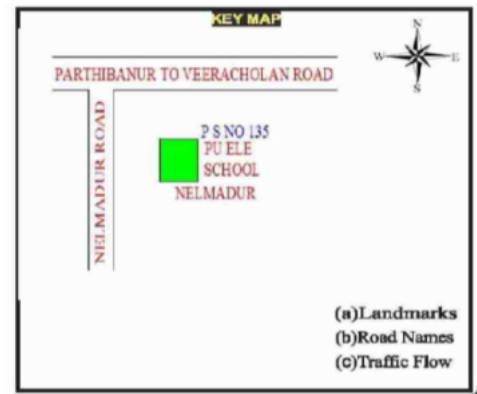

Cad View

Key MAP View