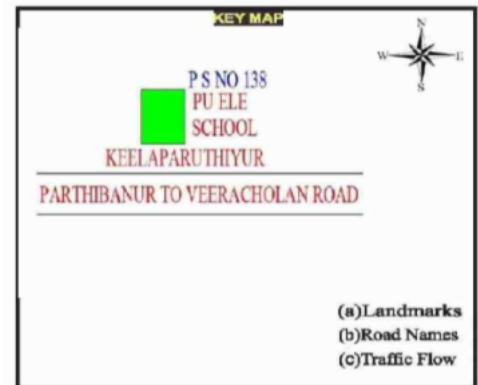

Google Map View

Polling Station Building Front View

Polling Station Front View

Cad View

Key MAP View

சட்டமன்றத் தொகுதியின் எண் மற்றும் பெயர் : 209-பரமக்குடி பிரிவு எண் மற்றும் பெயர் 1-கீழ்ப்பகுதியூர் (வ.கி) மற்றும் (ஊ), வடக்குத்தெரு (வார்டு 1,2)