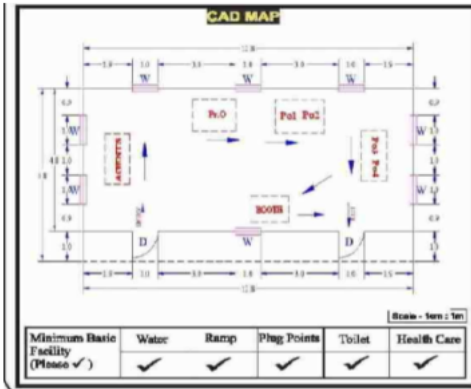

Google Map View

Polling Station Building Front View

Polling Station Front View

Cad View

Key MAP View

சட்டமன்றத் தொகுதியின் எண் மற்றும் பெயர் : 209-பரமக்குடி பிரிவு எண் மற்றும் பெயர் 1-கீழ்ப்பகுதியூர் (வ.கி) மற்றும் (ஊ), வடக்குத்தெரு (வார்டு 1,2)