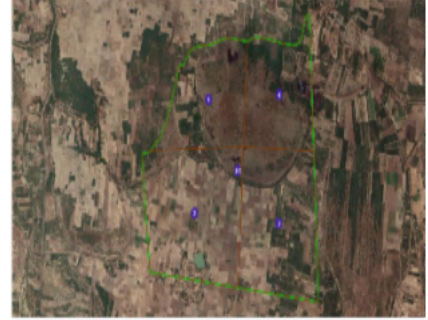

Google Map View

Polling Station Building Front View

Polling Station Front View

Cad View

Key MAP View

சட்டமன்றத் தொகுதியின் எண் மற்றும் பெயர் : 209-பரமக்குடி பிரிவு எண் மற்றும் பெயர் 1-வழிமறிச்சான் (வ.கி) மற்றும் புதுக்குடி (ஊ), வடக்குத் தெரு (வார்டு 1)