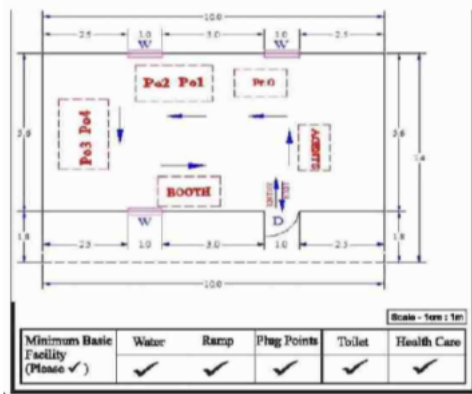

Google Map View

Polling Station Building Front View

Polling Station Front View

Cad View

Key MAP View

சட்டமன்றத் தொகுதியின் எண் மற்றும் பெயர் : 209-பரமக்குடி பிரிவு எண் மற்றும் பெயர் 1-வழிமறிச்சான் (வ.கி) மற்றும் புதுக்குடி (ஊ), வடக்குத் தெரு (வார்டு 1)