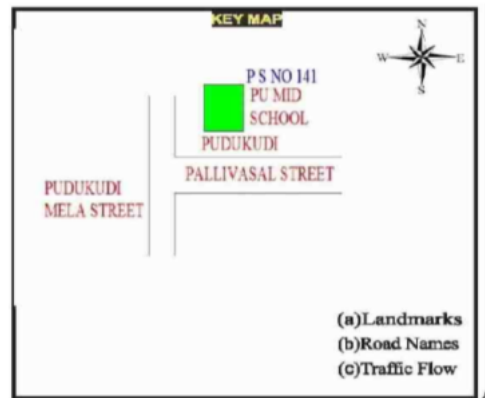

Google Map View

Polling Station Building Front View

Polling Station Front View

Cad View

Key MAP View

சட்டமன்றத் தொகுதியின் எண் மற்றும் பெயர் : 209-பரமக்குடி பிரிவு எண் மற்றும் பெயர் 1-வழிமறிச்சான் (வ.கி) மற்றும் புதுக்குடி (ஊ), வடக்குத் தெரு (வார்டு 1)