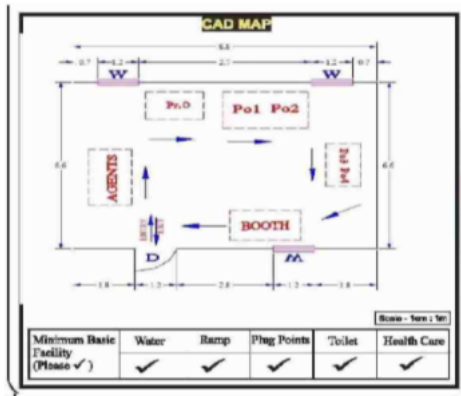

Cad View

Key MAP View