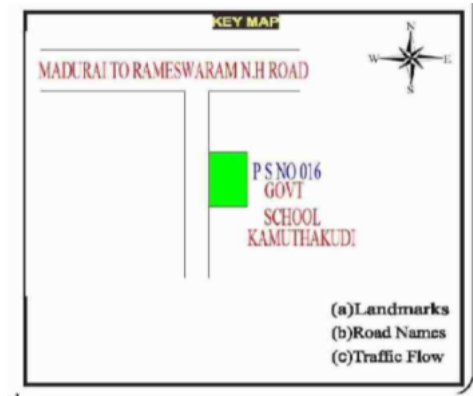

3. வாக்குச் சாவடியின் விவரங்கள்

<p>வாக்குச் சாவடியின் எண் மற்றும் பெயர் :</p> <p>16 - அரசினர் உயர் நிலைப்பள்ளி, நடுப்பகுதி, கமுதக்குடி</p> <p>வாக்குச் சாவடியின் முகவரி :</p> <p>அரசினர் உயர் நிலைப்பள்ளி, நடுப்பகுதி, கமுதக்குடி</p>	<p>வாக்குச் சாவடியின் வகைப்பாடு (ஆண்/பெண்/பொது)</p>	<p>பொது</p>
	<p>துணை வாக்குச் சாவடிகளின் எண்ணிக்கை :</p>	<p>0</p>

4. வாக்காளர்களின் எண்ணிக்கை

தொடங்கும் வரிசை எண்	முடியும் வரிசை எண்.	நிகர வாக்காளர்களின் எண்ணிக்கை			
		ஆண்	பெண்	மூன்றாம் பாலினம்	மொத்தம்
1	603	283	316	0	599

கையொப்பம்

Nazri Naksha

Google Map View

Polling Station Building Front View

Polling Station Front View

Cad View

Key MAP View

சட்டமன்றத் தொகுதியின் எண் மற்றும் பெயர் : 209-பரமக்குடி
பிரிவு எண் மற்றும் பெயர் 1-கமுதக்குடி (வ.கி) மற்றும் (ஊ), வடகிழக்குப்பகுதி (வார்டு 1)

பாகம் எண் : 16