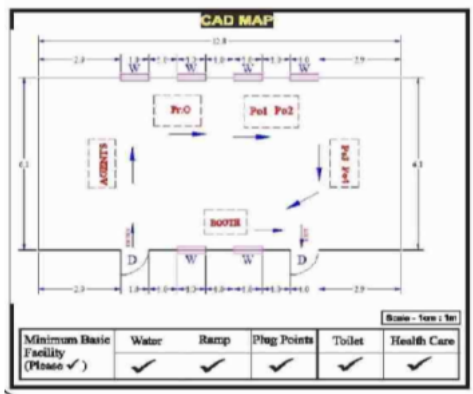

Google Map View

Polling Station Building Front View

Polling Station Front View

Cad View

Key MAP View

1 பெயர் : கணபதி தந்தை பெயர்: முத்து வீட்டு எண் : 1 வயது : 81 பாலினம் : ஆண்	AUO1209600 Photo is available	2 பெயர் : சரசகோபால் தந்தை பெயர்: பாலா வீட்டு எண் : 1 வயது : 67 பாலினம் : ஆண்	AUO1466283 Photo is available	3 பெயர் : முனியம்மாள் கணவர் பெயர்: சரசகோபால் வீட்டு எண் : 1 வயது : 63 பாலினம் : பெண்	AUO1466291 Photo is available
4 பெயர் : யுவராணி கணவர் பெயர்: ஜான் வீட்டு எண் : 1-1 வயது : 31 பாலினம் : பெண்	AUO1159029 Photo is available	5 பெயர் : குணசேகரன் தந்தை பெயர்: சிவசாமி வீட்டு எண் : 1-3 வயது : 32 பாலினம் : ஆண்	AUO0590513 Photo is available	6 பெயர் : பாலமுருகன் தந்தை பெயர்: சிவசாமி வீட்டு எண் : 1-3 வயது : 27 பாலினம் : ஆண்	AUO1086412 Photo is available
7 பெயர் : சுரேஷ் கண்ணன் தந்தை பெயர்: தங்கராசு வீட்டு எண் : 1-4 வயது : 37 பாலினம் : ஆண்	AUO0638635 Photo is available	8 பெயர் : குருந்தலிங்கம் தந்தை பெயர்: கருப்பையா வீட்டு எண் : 1-5 வயது : 60 பாலினம் : ஆண்	AUO1466309 Photo is available	9 பெயர் : பவானி கணவர் பெயர்: பாண்டி வீட்டு எண் : 1-6 வயது : 42 பாலினம் : பெண்	AUO1950914 Photo is available
10 பெயர் : முனியசாமி தந்தை பெயர்: முனியாண்டி வீட்டு எண் : 1-7 வயது : 66 பாலினம் : ஆண்	KHH3262086 Photo is available	11 பெயர் : பஞ்சவர்ணம் கணவர் பெயர்: முனியசாமி வீட்டு எண் : 1-7 வயது : 58 பாலினம் : பெண்	AUO1466317 Photo is available	12 பெயர் : கண்ணன் தந்தை பெயர்: முனியசாமி வீட்டு எண் : 1-7 வயது : 31 பாலினம் : ஆண்	AUO0855429 Photo is available
13 பெயர் : விக்னேஷ் தந்தை பெயர்: பெருமாள் வீட்டு எண் : 1-10 வயது : 31 பாலினம் : ஆண்	AUO0768010 Photo is available	14 பெயர் : தேவயாணி தந்தை பெயர்: சேதுராஜன் வீட்டு எண் : 1-12 வயது : 26 பாலினம் : பெண்	AUO1115195 Photo is available	15 பெயர் : ராமாயி கணவர் பெயர்: காளீஸ்வரன் வீட்டு எண் : 1-13 வயது : 49 பாலினம் : பெண்	AUO1466325 Photo is available
#2 16 பெயர் : கோகிலா கணவர் பெயர்: சந்திரன் வீட்டு எண் : 1-13A வயது : 45 பாலினம் : பெண்	AUO0672261 Photo is available	17 பெயர் : சண்முகப்பிரியா தந்தை பெயர்: அழகர்சாமி வீட்டு எண் : 1-14 வயது : 29 பாலினம் : பெண்	AUO0903740 Photo is available	18 பெயர் : அஜீத் குமார் தந்தை பெயர்: ராமாயி வீட்டு எண் : 1-15 வயது : 23 பாலினம் : ஆண்	AUO2032878 Photo is available
19 பெயர் : பாலகிருஷ்ணன் தந்தை பெயர்: பச்சமால் வீட்டு எண் : 1-16 வயது : 51 பாலினம் : ஆண்	AUO0189027 Photo is available	20 பெயர் : ஷக்திவேல் பா தந்தை பெயர்: பாலகிருஷ்ணன் வீட்டு எண் : 1-16 வயது : 23 பாலினம் : ஆண்	AUO1951029 Photo is available	21 பெயர் : பவதாரணி தந்தை பெயர்: பாலகிருஷ்ணன் வீட்டு எண் : 1/16 வயது : 21 பாலினம் : பெண்	AUO2121721 Photo is available
22 பெயர் : பாக்கியலெட்சுமி கு கணவர் பெயர்: குமார் வீட்டு எண் : 1/18 வயது : 47 பாலினம் : பெண்	KHH2104735 Photo is available	23 பெயர் : மணிகண்டன் தந்தை பெயர்: குமார் வீட்டு எண் : 1-18A வயது : 27 பாலினம் : ஆண்	AUO1086354 Photo is available	24 பெயர் : ஜேசுதாஸ் தந்தை பெயர்: லூர்துசாமி வீட்டு எண் : 1-21 வயது : 40 பாலினம் : ஆண்	AUO0590471 Photo is available
25 பெயர் : சரிதா தந்தை பெயர்: மணி வீட்டு எண் : 1-23 வயது : 29 பாலினம் : பெண்	AUO0903625 Photo is available	26 பெயர் : சத்யபிரியா சண்முகவேல் தந்தை பெயர்: சண்முகவேல் வீட்டு எண் : 1/23 வயது : 20 பாலினம் : பெண்	AUO2195105 Photo is available	27 பெயர் : மணி தந்தை பெயர்: தனிக்கோடி வீட்டு எண் : 1-23A வயது : 60 பாலினம் : ஆண்	AUO0364158 Photo is available
28 பெயர் : சரசு கணவர் பெயர்: மணி வீட்டு எண் : 1-23A வயது : 55 பாலினம் : பெண்	AUO0364141 Photo is available	29 பெயர் : கண்ணன் தந்தை பெயர்: மணி வீட்டு எண் : 1-23A வயது : 27 பாலினம் : ஆண்	AUO1086362 Photo is available	30 பெயர் : இராஜேந்திரன் தந்தை பெயர்: அங்குசாமி வீட்டு எண் : 1-24 வயது : 41 பாலினம் : ஆண்	AUO0364216 Photo is available