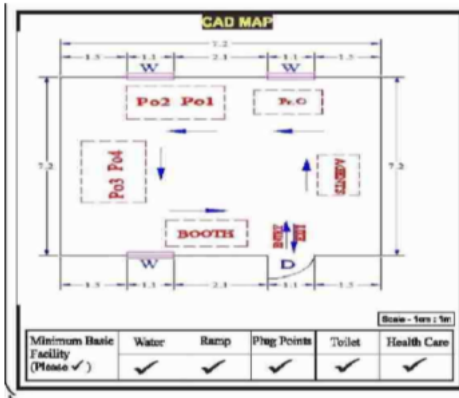

Cad View

Key MAP View