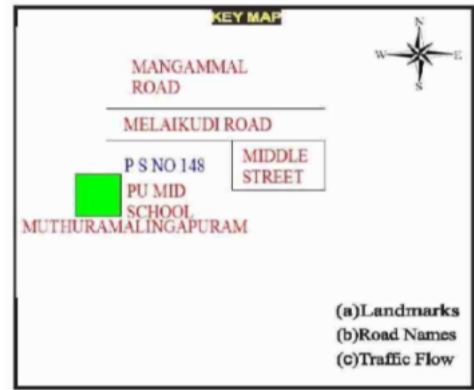

Cad View

Key MAP View