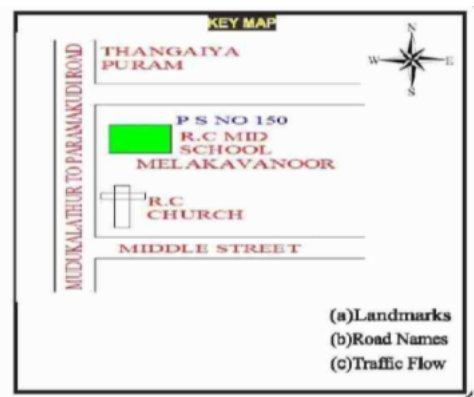

Google Map View

Polling Station Building Front View

Polling Station Front View

Cad View

Key MAP View

1 பெயர் : பிரியா தந்தை பெயர் : ஜோசப் வீட்டு எண் : 1 வயது : 28 பாலினம் : ஆண் Photo is available	AUO1018316	2 பெயர் : ஜேம்ஸ் ஜேக்கப் தந்தை பெயர் : ரவி வீட்டு எண் : 1 வயது : 26 பாலினம் : ஆண் Photo is available	AUO1115534	3 பெயர் : ஜெரோம்ராஜா தந்தை பெயர் : ரவி வீட்டு எண் : 1-2 வயது : 30 பாலினம் : ஆண் Photo is available	AUO0770008
4 பெயர் : சிரிஸாண்டின் தந்தை பெயர் : மிக்கேல் வீட்டு எண் : 1-2 வயது : 29 பாலினம் : ஆண் Photo is available	AUO1018308	5 பெயர் : ஜேம்ஸ் தந்தை பெயர் : சவரிமுத்து வீட்டு எண் : 1-4 வயது : 62 பாலினம் : ஆண் Photo is available	AUO1481373	6 பெயர் : மரியஆரோக்கியம் கணவர் பெயர் : ஜேம்ஸ் வீட்டு எண் : 1-4 வயது : 61 பாலினம் : பெண் Photo is available	AUO1481381
7 பெயர் : தாமஸ் தந்தை பெயர் : சுவர்க்கின் வீட்டு எண் : 1-4 வயது : 54 பாலினம் : ஆண் Photo is available	KHH3355815	8 பெயர் : ஜெனின் தந்தை பெயர் : ஜான்கென்னடி வீட்டு எண் : 1-5 வயது : 33 பாலினம் : ஆண் Photo is available	AUO0429530	9 பெயர் : ஜஸ்வரயா தந்தை பெயர் : துரைராஜ் வீட்டு எண் : 1-6 வயது : 24 பாலினம் : பெண் Photo is available	AUO1952365
10 பெயர் : ஜேம்ஸ்ராஜா தந்தை பெயர் : இராயர் வீட்டு எண் : 1-9 வயது : 30 பாலினம் : ஆண் Photo is available	AUO0770263	11 பெயர் : அருள்சாமி தந்தை பெயர் : ஆரோக்கியம் வீட்டு எண் : 1-10 வயது : 53 பாலினம் : ஆண் Photo is available	AUO1481399	12 பெயர் : ஜோஸ்பின் கணவர் பெயர் : அருள்சாமி வீட்டு எண் : 1-10 வயது : 50 பாலினம் : பெண் Photo is available	KHH1018779
13 பெயர் : ஜெரால்டு தந்தை பெயர் : அருள்சாமி வீட்டு எண் : 1/10 வயது : 25 பாலினம் : ஆண் Photo is available	AUO1159664	14 பெயர் : ஜோயல் தந்தை பெயர் : அருள்சாமி வீட்டு எண் : 1/10 வயது : 21 பாலினம் : ஆண் Photo is available	AUO2087435	15 பெயர் : ஆல்பன் தாயின் பெயர் : புனிதா வீட்டு எண் : 1/12 வயது : 19 பாலினம் : ஆண் Photo is available	AUO2224772
16 பெயர் : ராயர் தந்தை பெயர் : சின்னப்பன் வீட்டு எண் : 1/13 வயது : 66 பாலினம் : ஆண் Photo is available	AUO2191476	17 பெயர் : பூஷ்பராணி கணவர் பெயர் : ராயர் வீட்டு எண் : 1/13 வயது : 58 பாலினம் : பெண் Photo is available	AUO2191401	18 பெயர் : மைக்கலின் டெல்பியா தந்தை பெயர் : ராயர் வீட்டு எண் : 1/13 வயது : 26 பாலினம் : பெண் Photo is available	AUO1159573
19 பெயர் : ஆரோக்கியவினோதா தந்தை பெயர் : ஆரோக்கியசெல்வராஜ் வீட்டு எண் : 1-15 வயது : 36 பாலினம் : பெண் Photo is available	AUO0770172	20 பெயர் : இருதய ரஞ்சனி தந்தை பெயர் : அந்தோனி வீட்டு எண் : 1/17 வயது : 29 பாலினம் : பெண் Photo is available	WGA3132081	21 பெயர் : மெல்வின் ஞானஜேம்ஸ் தந்தை பெயர் : ஜஸ்டின் திரவியம் வீட்டு எண் : 1/19 வயது : 22 பாலினம் : ஆண் Photo is available	AUO2087450
22 பெயர் : ஆரோக்கியசெல்வி கணவர் பெயர் : ஜஸ்டின்திரவியம் வீட்டு எண் : 1-20 வயது : 46 பாலினம் : பெண் Photo is available	KHH1861574	# 23 பெயர் : யூஜின் தனிஸ்லாஸ் லூ தந்தை பெயர் : லூர்து வீட்டு எண் : 1/21 வயது : 26 பாலினம் : ஆண் Photo is available	AUO1159631	24 பெயர் : ஜென்சி ப கணவர் பெயர் : செல்வம் லூ வீட்டு எண் : 1/21 வயது : 25 பாலினம் : பெண் Photo is available	AUO2169597
25 பெயர் : வேதமுத்து தந்தை பெயர் : செபஸ்தியான் வீட்டு எண் : 1-22-36 வயது : 76 பாலினம் : ஆண் Photo is available	AUO1481407	26 பெயர் : மரிய ஜேம்ஸ் கிளிண்டன் தந்தை பெயர் : பிரான்சிஸ் வீட்டு எண் : 1-24 வயது : 27 பாலினம் : ஆண் Photo is available	AUO1066802	27 பெயர் : ஜெயலிடியா தந்தை பெயர் : தாமஸ்கென்னடி வீட்டு எண் : 1/24 வயது : 22 பாலினம் : பெண் Photo is available	AUO2224822
28 பெயர் : அபிஷேக்யாகு தந்தை பெயர் : தாமஸ்கென்னடி வீட்டு எண் : 1/24 வயது : 19 பாலினம் : ஆண் Photo is available	AUO2224814	29 பெயர் : ரோஸின் ஸ்டெல்லாமேரி கணவர் பெயர் : அருள்ப்பன் வீட்டு எண் : 1-25A வயது : 53 பாலினம் : பெண் Photo is available	AUO0673749	30 பெயர் : ஜோஸ்பின்செல்சியா தந்தை பெயர் : சேவியர்ராஜ் வீட்டு எண் : north street வயது : 21 பாலினம் : பெண் Photo is available	AUO2174654