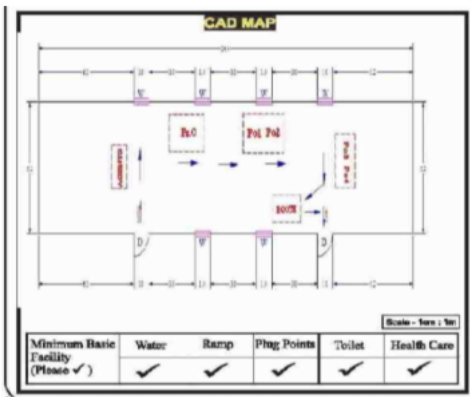

Google Map View

Polling Station Building Front View

Polling Station Front View

Cad View

Key MAP View

1 பெயர் : பிரியா தந்தை பெயர் : ஜோசப் வீட்டு எண் : 1 வயது : 28 பாலினம் : ஆண் Photo is available	AUO1018316	2 பெயர் : ஜேம்ஸ் ஜேக்கப் தந்தை பெயர் : ரவி வீட்டு எண் : 1 வயது : 26 பாலினம் : ஆண் Photo is available	AUO1115534	3 பெயர் : ஜெரோம்ராஜா தந்தை பெயர் : ரவி வீட்டு எண் : 1-2 வயது : 30 பாலினம் : ஆண் Photo is available	AUO0770008
4 பெயர் : சிரிஸாண்டின் தந்தை பெயர் : மிக்கேல் வீட்டு எண் : 1-2 வயது : 29 பாலினம் : ஆண் Photo is available	AUO1018308	5 பெயர் : ஜேம்ஸ் தந்தை பெயர் : சவரிமுத்து வீட்டு எண் : 1-4 வயது : 62 பாலினம் : ஆண் Photo is available	AUO1481373	6 பெயர் : மரியஆரோக்கியம் கணவர் பெயர் : ஜேம்ஸ் வீட்டு எண் : 1-4 வயது : 61 பாலினம் : பெண் Photo is available	AUO1481381
7 பெயர் : தாமஸ் தந்தை பெயர் : சுவர்க்கின் வீட்டு எண் : 1-4 வயது : 54 பாலினம் : ஆண் Photo is available	KHH3355815	8 பெயர் : ஜெனின் தந்தை பெயர் : ஜான்கென்னடி வீட்டு எண் : 1-5 வயது : 33 பாலினம் : ஆண் Photo is available	AUO0429530	9 பெயர் : ஜஸ்வரயா தந்தை பெயர் : துரைராஜ் வீட்டு எண் : 1-6 வயது : 24 பாலினம் : பெண் Photo is available	AUO1952365
10 பெயர் : ஜேம்ஸ்ராஜா தந்தை பெயர் : இராயர் வீட்டு எண் : 1-9 வயது : 30 பாலினம் : ஆண் Photo is available	AUO0770263	11 பெயர் : அருள்சாமி தந்தை பெயர் : ஆரோக்கியம் வீட்டு எண் : 1-10 வயது : 53 பாலினம் : ஆண் Photo is available	AUO1481399	12 பெயர் : ஜோஸ்பின் கணவர் பெயர் : அருள்சாமி வீட்டு எண் : 1-10 வயது : 50 பாலினம் : பெண் Photo is available	KHH1018779
13 பெயர் : ஜெரால்டு தந்தை பெயர் : அருள்சாமி வீட்டு எண் : 1/10 வயது : 25 பாலினம் : ஆண் Photo is available	AUO1159664	14 பெயர் : ஜோயல் தந்தை பெயர் : அருள்சாமி வீட்டு எண் : 1/10 வயது : 21 பாலினம் : ஆண் Photo is available	AUO2087435	15 பெயர் : ஆல்பன் தாயின் பெயர் : புனிதா வீட்டு எண் : 1/12 வயது : 19 பாலினம் : ஆண் Photo is available	AUO2224772
16 பெயர் : ராயர் தந்தை பெயர் : சின்னப்பன் வீட்டு எண் : 1/13 வயது : 66 பாலினம் : ஆண் Photo is available	AUO2191476	17 பெயர் : பூஷ்பராணி கணவர் பெயர் : ராயர் வீட்டு எண் : 1/13 வயது : 58 பாலினம் : பெண் Photo is available	AUO2191401	18 பெயர் : மைக்கலின் டெல்பியா தந்தை பெயர் : ராயர் வீட்டு எண் : 1/13 வயது : 26 பாலினம் : பெண் Photo is available	AUO1159573
19 பெயர் : ஆரோக்கியவினோதா தந்தை பெயர் : ஆரோக்கியசெல்வராஜ் வீட்டு எண் : 1-15 வயது : 36 பாலினம் : பெண் Photo is available	AUO0770172	20 பெயர் : இருதய ரஞ்சனி தந்தை பெயர் : அந்தோனி வீட்டு எண் : 1/17 வயது : 29 பாலினம் : பெண் Photo is available	WGA3132081	21 பெயர் : மெல்வின் ஞானஜேம்ஸ் தந்தை பெயர் : ஜஸ்டின் திரவியம் வீட்டு எண் : 1/19 வயது : 22 பாலினம் : ஆண் Photo is available	AUO2087450
22 பெயர் : ஆரோக்கியசெல்வி கணவர் பெயர் : ஜஸ்டின்திரவியம் வீட்டு எண் : 1-20 வயது : 46 பாலினம் : பெண் Photo is available	KHH1861574	# 23 பெயர் : யூஜின் தனிஸ்லாஸ் லூ தந்தை பெயர் : லூர்து வீட்டு எண் : 1/21 வயது : 26 பாலினம் : ஆண் Photo is available	AUO1159631	24 பெயர் : ஜென்சி ப கணவர் பெயர் : செல்வம் லூ வீட்டு எண் : 1/21 வயது : 25 பாலினம் : பெண் Photo is available	AUO2169597
25 பெயர் : வேதமுத்து தந்தை பெயர் : செபஸ்தியான் வீட்டு எண் : 1-22-36 வயது : 76 பாலினம் : ஆண் Photo is available	AUO1481407	26 பெயர் : மரிய ஜேம்ஸ் கிளிண்டன் தந்தை பெயர் : பிரான்சிஸ் வீட்டு எண் : 1-24 வயது : 27 பாலினம் : ஆண் Photo is available	AUO1066802	27 பெயர் : ஜெயலிடியா தந்தை பெயர் : தாமஸ்கென்னடி வீட்டு எண் : 1/24 வயது : 22 பாலினம் : பெண் Photo is available	AUO2224822
28 பெயர் : அபிஷேக்யாகு தந்தை பெயர் : தாமஸ்கென்னடி வீட்டு எண் : 1/24 வயது : 19 பாலினம் : ஆண் Photo is available	AUO2224814	29 பெயர் : ரோஸின் ஸ்டெல்லாமேரி கணவர் பெயர் : அருள்ப்பன் வீட்டு எண் : 1-25A வயது : 53 பாலினம் : பெண் Photo is available	AUO0673749	30 பெயர் : ஜோஸ்பின்செல்சியா தந்தை பெயர் : சேவியர்ராஜ் வீட்டு எண் : north street வயது : 21 பாலினம் : பெண் Photo is available	AUO2174654