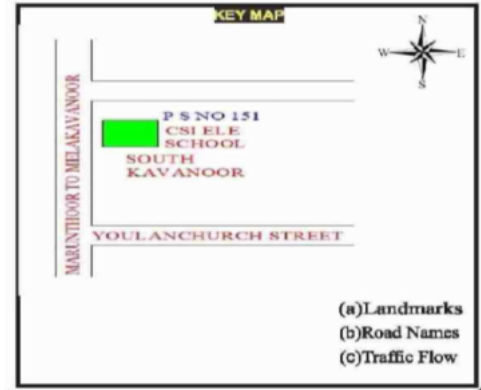

Google Map View

Polling Station Building Front View

Polling Station Front View

Cad View

Key MAP View

1 பெயர் : காந்தி தந்தை பெயர்: ஆறுமுகம் வீட்டு எண் : 1 வயது : 71 பாலினம் : ஆண் Photo is available	AUO1496025	2 பெயர் : ராஜம்மாள் கணவர் பெயர்: காந்தி வீட்டு எண் : 1 வயது : 65 பாலினம் : பெண் Photo is available	AUO1496033	3 பெயர் : பாலசுந்தரி கணவர் பெயர்: கண்ணதாசன் வீட்டு எண் : 1 வயது : 38 பாலினம் : பெண் Photo is available	AUO0504233
4 பெயர் : புனிதா கணவர் பெயர்: திருமுருகன் வீட்டு எண் : 1 வயது : 32 பாலினம் : பெண் Photo is available	AUO1231604	5 பெயர் : கங்காதரன் தந்தை பெயர்: காந்தி வீட்டு எண் : 1-1 வயது : 35 பாலினம் : ஆண் Photo is available	AUO0292490	6 பெயர் : சூரியகுமார் தந்தை பெயர்: விஜயராகவன் வீட்டு எண் : 1-1 வயது : 26 பாலினம் : ஆண் Photo is available	AUO1115591
7 பெயர் : செளந்தராஜன் தந்தை பெயர்: முருகேசன் வீட்டு எண் : 1-10 வயது : 27 பாலினம் : ஆண் Photo is available	AUO1086180	8 பெயர் : வாழ்வந்தால் கணவர் பெயர்: முனியசாமி வீட்டு எண் : 1-12A வயது : 74 பாலினம் : பெண் Photo is available	AUO0519652	9 பெயர் : முத்துக்குமார் தந்தை பெயர்: மலைராஜ் வீட்டு எண் : 1-13 வயது : 33 பாலினம் : ஆண் Photo is available	AUO0674143
10 பெயர் : சரக்குமார் தந்தை பெயர்: மலைராஜ் வீட்டு எண் : 1-13 வயது : 29 பாலினம் : ஆண் Photo is available	AUO0974550	11 பெயர் : நிஷாந்த் தந்தை பெயர்: கண்ணன் வீட்டு எண் : 1-14 வயது : 27 பாலினம் : ஆண் Photo is available	AUO1086164	12 பெயர் : சுவாதி ஸ்ரீ தாயின் பெயர்: சண்முகராணி வீட்டு எண் : 1/14 வயது : 26 பாலினம் : பெண் Photo is available	AUO1159680
13 பெயர் : மோகன் தந்தை பெயர்: முருகேசன் வீட்டு எண் : 1-16 ஏ வயது : 26 பாலினம் : ஆண் Photo is available	AUO1115559	14 பெயர் : சசிலா கணவர் பெயர்: முருகேசன் வீட்டு எண் : 1-16-A வயது : 53 பாலினம் : பெண் Photo is available	KHH1866516	15 பெயர் : ஜெய் சங்கர் தந்தை பெயர்: லெட்சுமணன் வீட்டு எண் : 1-18B வயது : 52 பாலினம் : ஆண் Photo is available	AUO1496041
16 பெயர் : கோவிந்தராஜ் தந்தை பெயர்: முத்துக்கருப்பன் வீட்டு எண் : 1-19 வயது : 63 பாலினம் : ஆண் Photo is available	KHH1219203	17 பெயர் : செல்வி கணவர் பெயர்: கோவிந்தராசு வீட்டு எண் : 1-19 வயது : 55 பாலினம் : பெண் Photo is available	KHH1023852	18 பெயர் : சுரேஷ்ராஜ் தந்தை பெயர்: கோவிந்தராஜ் வீட்டு எண் : 1-19 வயது : 28 பாலினம் : ஆண் Photo is available	AUO1018357
19 பெயர் : யோகேஸ்வரி கணவர் பெயர்: ஆசைத்தம்பி வீட்டு எண் : 1-19B வயது : 42 பாலினம் : பெண் Photo is available	AUO1085935	20 பெயர் : சிவசக்திவேல் தந்தை பெயர்: குமரேசன் வீட்டு எண் : 1-21 வயது : 22 பாலினம் : ஆண் Photo is available	AUO2056679	21 பெயர் : பூபதி தந்தை பெயர்: செல்வையா வீட்டு எண் : 1-21A வயது : 41 பாலினம் : ஆண் Photo is available	AUO0674119
22 பெயர் : மேனகா கணவர் பெயர்: இரமேஷ் வீட்டு எண் : 1-24 வயது : 44 பாலினம் : பெண் Photo is available	AUO0591875	23 பெயர் : சோபனா தந்தை பெயர்: கிருஷ்ணமூர்த்தி வீட்டு எண் : 1-36 வயது : 26 பாலினம் : பெண் Photo is available	AUO1115666	24 பெயர் : செளமியா தந்தை பெயர்: முருகேசன் வீட்டு எண் : 1-48 வயது : 28 பாலினம் : பெண் Photo is available	AUO0974469
25 பெயர் : ஐஸ்வர்யா தந்தை பெயர்: முருகேசன் வீட்டு எண் : 1-48 வயது : 27 பாலினம் : பெண் Photo is available	AUO1115658	26 பெயர் : பிரசிதா தாயின் பெயர்: முருகேஸ்வரி வீட்டு எண் : 1/54 வயது : 23 பாலினம் : பெண் Photo is available	AUO1952563	27 பெயர் : குணசேகர் தந்தை பெயர்: இருளாண்டி வீட்டு எண் : 1-55 வயது : 65 பாலினம் : ஆண் Photo is available	AUO1085976
28 பெயர் : அர்சுணன் தந்தை பெயர்: வேலுச்சாமி வீட்டு எண் : 1-71 வயது : 35 பாலினம் : ஆண் Photo is available	AUO0483719	29 பெயர் : வித்யா தந்தை பெயர்: பழனிவேல் வீட்டு எண் : 1/81 வயது : 26 பாலினம் : பெண் Photo is available	AUO1216555	30 பெயர் : புவனேஸ்வரி கணவர் பெயர்: சரவணன் வீட்டு எண் : 1-90 வயது : 39 பாலினம் : பெண் Photo is available	AUO1042993