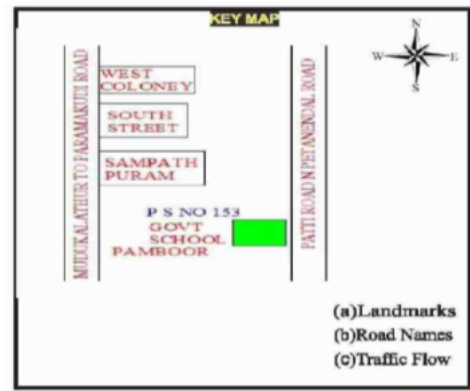

வாக்காளர் பதிவு அலுவலரின்
கையொப்பம்

Nazri Naksha

Google Map View

Polling Station Building Front View

Polling Station Front View

Cad View

Key MAP View

சட்டமன்றத் தொகுதியின் எண் மற்றும் பெயர் : 209-பரமக்குடி
பிரிவு எண் மற்றும் பெயர் 1-பாம்பூர் (வ.கி.) மற்றும் (ஊ), மேற்குத்தெரு(வார்டு 4)