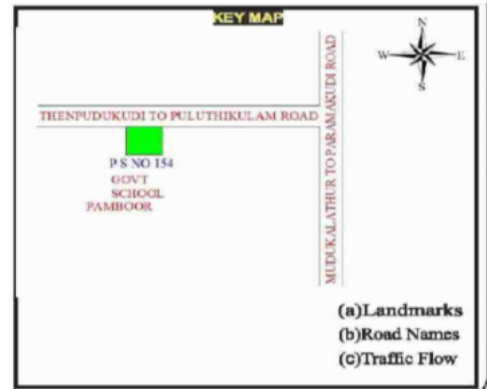

Cad View

Key MAP View