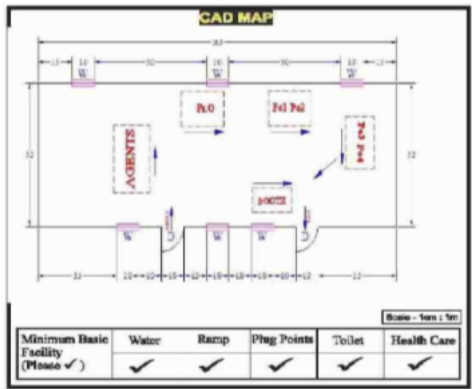

Cad View

Key MAP View