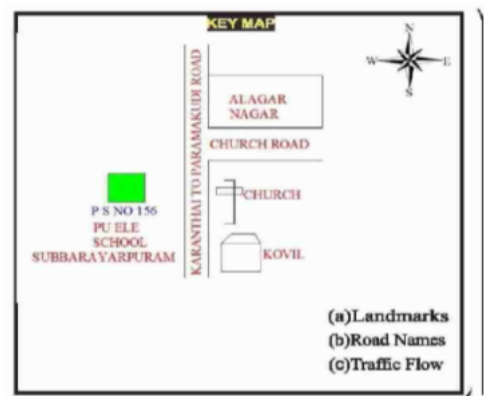

Cad View

Key MAP View