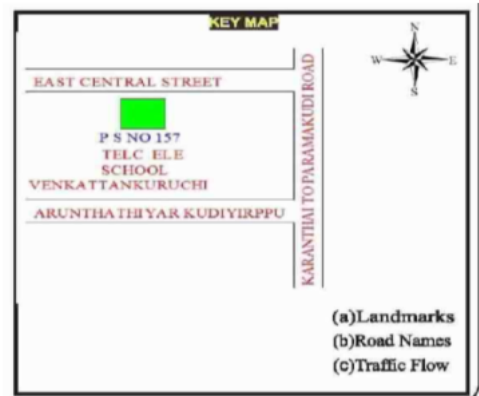

Google Map View

Polling Station Building Front View

Polling Station Front View

Cad View

Key MAP View

1 பெயர் : ராதாகிருஷ்ணன் தந்தை பெயர்: வாணி வீட்டு எண் : 1 வயது : 61 பாலினம் : ஆண் Photo is available	AUO1559640	2 பெயர் : மரகதம் கணவர் பெயர்: ராதாகிருஷ்ணன் வீட்டு எண் : 1 வயது : 56 பாலினம் : பெண் Photo is available	AUO1559657	3 பெயர் : அறிவுழகன் தந்தை பெயர்: ராதாகிருஷ்ணன் வீட்டு எண் : 1 வயது : 35 பாலினம் : ஆண் Photo is available	AUO0294140
4 பெயர் : வினோத்குமார் தந்தை பெயர்: முருகேசன் வீட்டு எண் : 1/44ஏ வயது : 19 பாலினம் : ஆண் Photo is available	AUO2257384	5 பெயர் : வைஜெயந்திமாலா கணவர் பெயர்: தனசேகரன் வீட்டு எண் : 1-104 வயது : 27 பாலினம் : பெண் Photo is available	AUO1953595	6 பெயர் : யசோதை கணவர் பெயர்: நவநீதன் வீட்டு எண் : 2 வயது : 81 பாலினம் : பெண் Photo is available	AUO1559665
7 பெயர் : ராஜகுமார் தந்தை பெயர்: பாண்டி வீட்டு எண் : 2/4 வயது : 27 பாலினம் : ஆண் Photo is available	AUO1115997	8 பெயர் : பவானி தந்தை பெயர்: பாண்டி வீட்டு எண் : 2/4 வயது : 25 பாலினம் : பெண் Photo is available	AUO1160308	9 பெயர் : பத்மநாபன் தந்தை பெயர்: விஸ்வநாதன் வீட்டு எண் : 2/4 வயது : 19 பாலினம் : ஆண் Photo is available	AUO2224418
10 பெயர் : மீனாள் கணவர் பெயர்: ராஜேந்திரன் வீட்டு எண் : 2-5 வயது : 41 பாலினம் : பெண் Photo is available	AUO1043421	11 பெயர் : காவேரிமணியன் தந்தை பெயர்: ராஜேந்திரன் வீட்டு எண் : 2-5 வயது : 37 பாலினம் : ஆண் Photo is available	AUO1043439	12 பெயர் : மலைச்செல்வி கணவர் பெயர்: ராஜகோபால் வீட்டு எண் : 2-5 வயது : 35 பாலினம் : பெண் Photo is available	AUO2037646
13 பெயர் : ராஜகோபால் தந்தை பெயர்: ராக்கப்பன் வீட்டு எண் : 2/5 வயது : 26 பாலினம் : ஆண் Photo is available	AUO1115971	14 பெயர் : அஸ்வந்தர் செளந்தர் வி தந்தை பெயர்: விஸ்வநாதன் வீட்டு எண் : 2/5 வயது : 19 பாலினம் : ஆண் Photo is available	AUO2205763	15 பெயர் : டிஷா கணவர் பெயர்: நாகேந்திரன் வீட்டு எண் : 2-13A வயது : 41 பாலினம் : பெண் Photo is available	AUO0926568
16 பெயர் : யாகம்மாள் கணவர் பெயர்: ஞானபிரகாசம் வீட்டு எண் : 2-14 வயது : 71 பாலினம் : பெண் Photo is available	AUO0365700	17 பெயர் : அருள்தேவதாஸ் தாயின் பெயர்: யாகம்மாள் வீட்டு எண் : 2-14 வயது : 46 பாலினம் : ஆண் Photo is available	AUO0365692	18 பெயர் : கண்ணாச்சியார் கணவர் பெயர்: சுந்தரசாமி வீட்டு எண் : 2-15-15 வயது : 83 பாலினம் : பெண் Photo is available	AUO0097451
19 பெயர் : முத்துக்கிருஷ்ணன் தந்தை பெயர்: காந்தி வீட்டு எண் : 2-32 வயது : 26 பாலினம் : ஆண் Photo is available	AUO1953611	20 பெயர் : பண்டியம்மாள் கணவர் பெயர்: இராஜேந்திரன் வீட்டு எண் : 2-46-47 வயது : 48 பாலினம் : பெண் Photo is available	AUO0097469	21 பெயர் : கவிதா தந்தை பெயர்: மகாதேவன் வீட்டு எண் : 2/56 வயது : 26 பாலினம் : பெண் Photo is available	AUO1128651
22 பெயர் : சிவக்குமார் தந்தை பெயர்: கருப்பையா வீட்டு எண் : 2-60 வயது : 48 பாலினம் : ஆண் Photo is available	AUO0856419	23 பெயர் : செல்வம்ஜார்ஸ் தந்தை பெயர்: செபஸ்டியான் வீட்டு எண் : 2-60 வயது : 43 பாலினம் : ஆண் Photo is available	AUO0631127	24 பெயர் : ஜெயீனா கணவர் பெயர்: அலெக்ஸாண்டர் வீட்டு எண் : 2-60 வயது : 40 பாலினம் : பெண் Photo is available	AUO0856484
25 பெயர் : சரோஜினி தந்தை பெயர்: கலைச்செல்வன் வீட்டு எண் : 2-61 வயது : 28 பாலினம் : பெண் Photo is available	AUO2037653	26 பெயர் : செல்வேந்திரன் தந்தை பெயர்: அற்புதம் வீட்டு எண் : 2-81 வயது : 40 பாலினம் : ஆண் Photo is available	KHH1641190	27 பெயர் : சத்யா தந்தை பெயர்: பாண்டி வீட்டு எண் : 2-82 வயது : 25 பாலினம் : பெண் Photo is available	AUO1953546
28 பெயர் : பாரதி தயாளன் தந்தை பெயர்: ரவிச்சந்திரன் வீட்டு எண் : 2-85 வயது : 23 பாலினம் : ஆண் Photo is available	AUO2047090	29 பெயர் : சுசுமாறன் தந்தை பெயர்: சேதுராமு வீட்டு எண் : 2-96 வயது : 24 பாலினம் : ஆண் Photo is available	AUO1953587	30 பெயர் : வினிய தர்ஷினி தந்தை பெயர்: சேது ராமு வீட்டு எண் : 2/96/பி வயது : 27 பாலினம் : பெண் Photo is available	AUO1125582